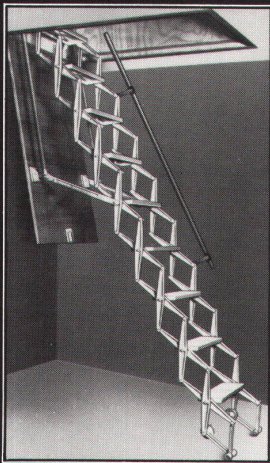

Bent Falk Bent Falk
Design Danmark

B 82

K105

E115+D101 E115/4

Cheminée Oefen RAIS/BENT FALK – eine heisse Idee!

wohnbedarf BASEL

Weitere Informationen verlangen Sie bitte bei Wohnbedarf AG Basel, Aeschenvorstadt 48, 4010 Basel, Tel. 061/23 06 50

Wir wollen, daß Sie sicher gehen mit

Original **COLUMBUS**

Scherentreppen aus Alu als Zugang zum Dachboden und Flachdach, feuerh. und elektr. lieferbar. Bodentreppen aus Holz und Alu. **Maßanfertigung.**

Spindeltreppen mit Stufen aus Holz und Aluminium in verschiedenen Größen, kurzfristig und preisgünstig lieferbar. Einfache Montage. **Maßanfertigung.**

Raumspartreppen aus Holz für Lukengrößen ab 120 x 60 cm