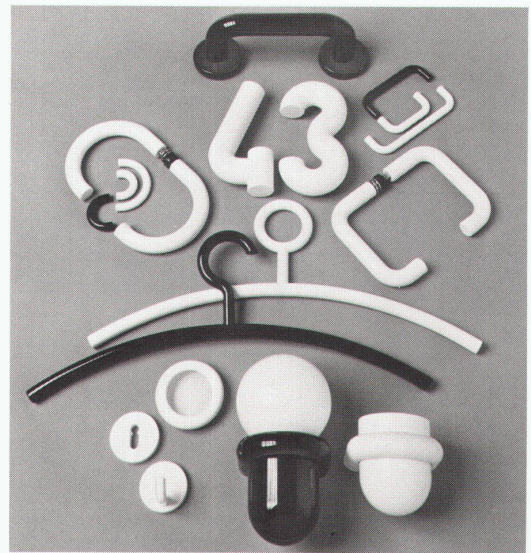

Bei BENDER finden Sie das ganze HEWI-Sortiment. Farbige Beschläge aus griffsympathischem Nylon für Fenster, Türen, Möbel, für den Sanitär- und Küchenbereich. Haben Sie den neuen BENDER-Katalog schon?

BENDER

F. BENDER AG
Staubstrasse 15
CH-8038 Zürich
Telefon Zentrale 01 482 92 20
Telefon Beschläge 01 482 92 25

**Beschläge wie Sand
am Meer.**