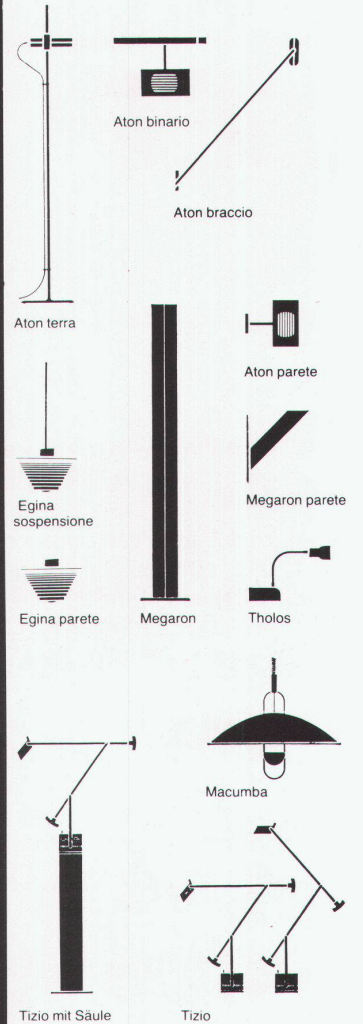

Frankfurt 11.1.-14.1.1984

Camera

Design: Ernesto Gismondi

Eine Serie Halogen-Lampen.
Reflektor aus Aluminium
Pressguss.
Farbe: dunkelgrau. Craquelé
lackiert. Lieferbar in
nachstehenden Varianten:
Camera terra 500/1000 W
Camera parete 500/1000 W
Camera braccio 500/1000 W
Halogen-Scheinwerfer-
Gleuhbirne 500 und 1000 Watt,
mit Licht-Regler.