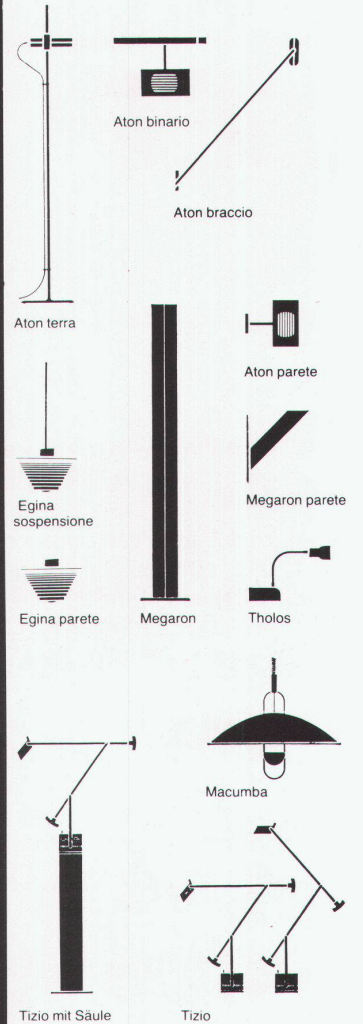

Leuchten, Kunststoffmöbel
und Accessoires

Artemide

Vertretung fuer die Schweiz
C. Arquint

Möbel en gros Vertretungen
Loostrasse 13
6430 SCHWYZ - Tel. 043/21.41.53

AARBERG 3270
ERICH DARDEL - Stadtplatz 38
Tel. 032/82 18 44
ALLSCHWIL/BASEL 4123
GOFFREDO LOERTSCHER AG
INNENARCHITEKTEN
Binningerstr. 152
Tel. 061/39 20 50
BAAR
ATELIER HILFiker ZUG + BAAR
Tel. 042/31 56 56
BADEN 5400
FORM + WOHNEN
Rathausgasse 24
Tel. 056/22 76 40
BASEL 4051
AERA AG - Steinenvorstadt 11
Tel. 061/23 88 80
BASEL 4051
HAFTER INTERIEUR -
Elisabethenstr. 42
Tel. 061/23 13 58
BASEL 4010
WOHNBEDARF AG -
Aeschenvorstadt 48
Tel. 061/23 06 50

BERN 3007
FORM + RAUM - Belpstr. 14
Tel. 031/25 69 11
BERN 3011
THEO JAKOB AG
MÖBEL UND INNENARCHITEKTUR
Gerechtigkeitsgasse 23 u. 36
Tel. 031/22 53 51
BIEL 2502
RAUM DESIGN
K.H. NETTHOEVEL -
Obergasse 22
Tel. 032/23 33 93
BURGDORF 3400
WOHNSTUDIO WEBER + CO -
Lorraine 7
Tel. 034/22 54 10 - 035/2 11 97
CHUR 7000
WOHN + DECOR CHUR AG -
Grabenstr. 47
Tel. 081/22 85 54
DERENDINGEN 4552
HANS ZAUGG - Meisenweg
Tel. 065/42 49 66
DIESSENHOFEN 8253
ROESCH MÖBELHANDWERK
Grossholzstr. 6
Tel. 053/7 84 21
FRIBOURG 1700
FORME + CONFORT SA
Place de la Cathedrale
Tel. 037/22 77 07

HORGEN 8810
RALPH HIESTAND
WOHNDESIGN - Seestr. 159
Tel. 01/72 56 552
LANGENTHAL 4900
MAX BOSIGER INNENAUSBAU
Mittelstr. 13
Tel. 063/22 26 22
LAUSANNE-ST. SULPICE 1025
MODULE 7 - Route Cantonale
Tel. 021/34 51 62
BUCHWALDER LINDER
Am Muehlenplatz
Tel. 041/51 25 51
MORGES 1110
BEL DESIGN
COLL. INTERNATIONALES
rue de Couvaloup 20
Tel. 021/721441
MUTTENZ 4132
HERSBERGER AG -
Hauptstr. 89
Tel. 061/61 33 77
MUTTENZ/BASEL 4132
TONI MUELLER WOHNSTYLE
St. Jakobstr. 14B
Tel. 061/61 55 50

REIDEN 6260
MEYER LUDI
AG FUER MOEBEL
UND RAUM
Tel. 062/81 22 02
SCHAFFHAUSEN 8200
THEO HAEBERLI AG
Vorstadt 44
Tel. 053/5 73 39
SISSACH 4450
WOHN TIP AG
INNENEINRICHTUNGEN
Gelterkinderstrasse 28
Tel. 061/98 43 01
ST. GALLEN 9000
DOMUS LAMPEN + MOEBEL -
Oberer Graben 26
Tel. 071/22 51 55
TENERO 6598
SCOLLARI & CO
ARREDAMENTI
Tel. 093/67 27 45
THUN 3600
ALINEA WERNER ABT AG
Berntorgasse 16
Tel. 033/22 22 81
WINTERTHUR 8400
KRAEMER
FUER S WOHNEN
Marktgasse 45
Tel. 052/22 24 21/23

ZOFINGEN 4800
UELI FRAUCHIGER DESIGN -
Luzernerstr. 16
Tel. 062/51 44 51
ZUERICH 8001
MOBILANA
Schutzengasse 22
Tel. 211 75 65
ZUERICH 8001
NEUMARKT 17 AG.
Neumarkt 17
Tel. 01/47 59 50 OD 51
ZUERICH 8001
WOHNBEDARF AG
Talstrasse 11
Tel. 01/211 59 30
ZUERICH 8006
ZINGG-LAMPRECHT AG
Am Stampfenbachplatz
Tel. 01/262 36 52
ZUG 6300
OTHMAR ZOLL
INNENARCHITEKTUR GMBH
Unteraltstadt 19
Tel. 042/21 05 43