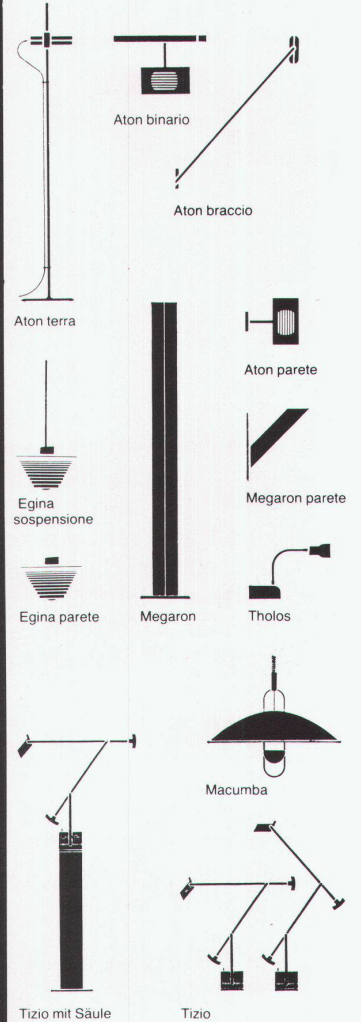

Frankfurt 11.1.-14.1.1984

Camera

Design: Ernesto Gismondi

Eine Serie Halogen-Lampen.
Reflektor aus Aluminium
Pressguss.
Farbe: dunkelgrau. Craquelé
lackiert. Lieferbar in
nachstehenden Varianten:
Camera terra 500/1000 W
Camera parete 500/1000 W
Camera braccio 500/1000 W
Halogen-Scheinwerfer-
Gleuhbirne 500 und 1000 Watt,
mit Licht-Regler.