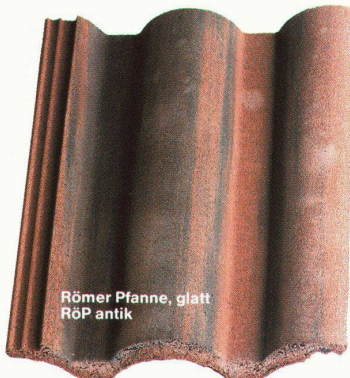

Adresse _____

PLZ/Ort _____

Bauknecht AG, Industriestrasse 36, 5600 Lenzburg

Bauknecht

Bauknecht AG 5600 Lenzburg

Braas-Betonziegel

Sofort lieferbar!

Frankfurter Pfanne, besandet
FPS schiefergrau

Römer Pfanne, glatt
RöP antik

Römer Pfanne, glatt
RöP rot

Flachziegel
RF dunkelgrau

Flachziegel
RF braun

Verkauf durch:

Zürcher Ziegeleien, Zürich
Telefon 01 / 468 21 11

J. Schmidheiny & Co. AG
Telefon 071 / 22 32 62