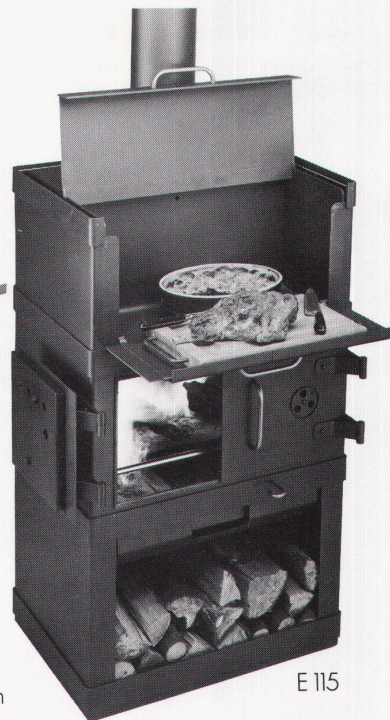

Rais 2

D 101

E 115

Bereits 1970 hat der dänische Architekt Bent Falk einen Ofen, der gleichzeitig als Cheminée verwendbar ist, gezeichnet und damit den Cheminée Ofen erfunden. Seit 1977 sind diese Ofen unter der Marke RAIS in der Schweiz erhältlich. Sie sind EMPA-geprüft und von der Vereinigung Kantonalen Feuerversicherungen in Bern offiziell zugelassen. Für ihren ausgezeichneten Wirkungsgrad haben sie 1979 das Gütezeichen der Schweizerischen Vereinigung für Forstwirtschaft erhalten. Um den individuellen Ansprüchen unserer Kunden noch besser entsprechen zu können, haben wir die neuen Modelle von Bent Falk in unser Programm aufgenommen. Wählen Sie jetzt unter 7 verschiedenen Modellen des Designers Bent Falk Ihren Cheminée Ofen aus.

Cheminée Ofen RAIS/BENT FALK – eine heisse Idee!

wohnbedarf Basel

Weitere Informationen verlangen Sie bitte bei
Wohnbedarf AG Basel, Aeschenvorstadt 48, 4010 Basel, Tel. 061/23 06 50