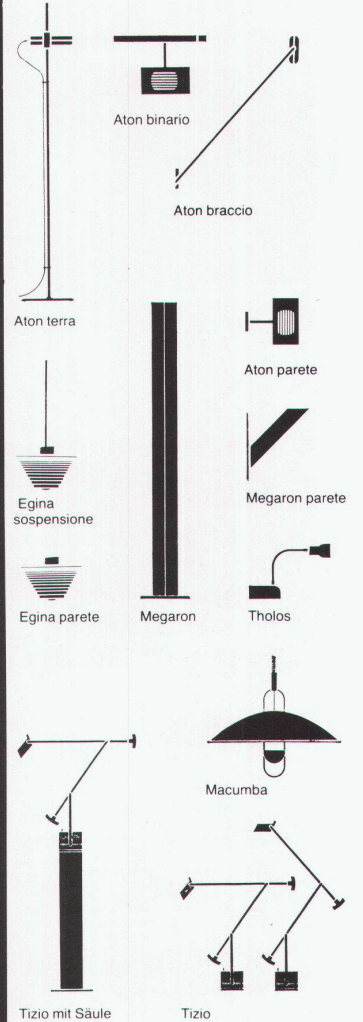

Frankfurt 11.1.-14.1.1984

Camera

Design: Ernesto Gismondi

Eine Serie Halogen-Lampen.
Reflektor aus Aluminium
Pressguss.
Farbe: dunkelgrau. Craquelé
lackiert. Lieferbar in
nachstehenden Varianten:
Camera terra 500/1000 W
Camera parete 500/1000 W
Camera braccio 500/1000 W
Halogen-Scheinwerfer-
Gleuhbirne 500 und 1000 Watt,
mit Licht-Regler.