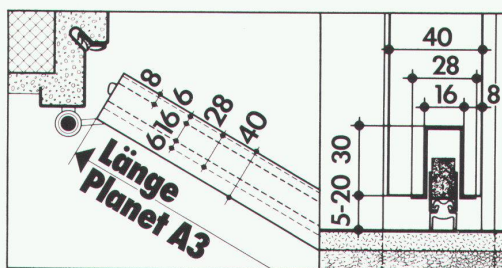

Planet

Matthias Jaggi, Rütchistrasse 32, 8037 Zürich, Tel. 01/36314 44, Tel. Fabrikation 01/814 30 90