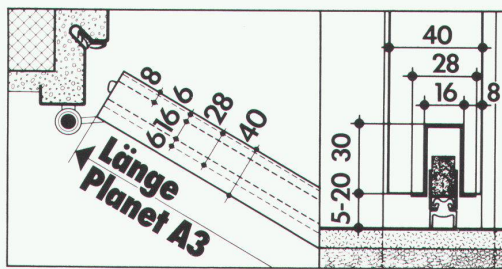

Planet

Matthias Jaggi, Rütchistrasse 32, 8037 Zürich, Tel. 01/36314 44, Tel. Fabrikation 01/814 30 90