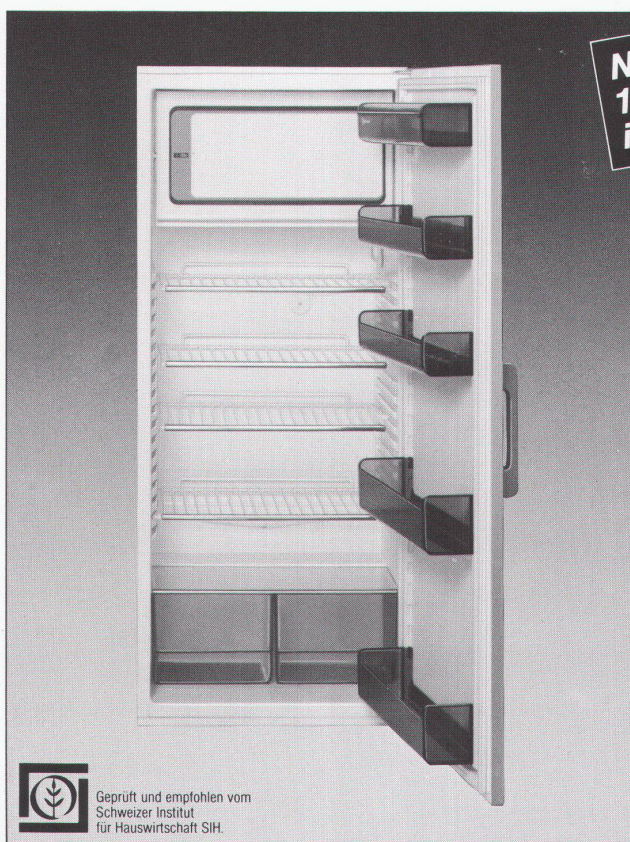

24-Liter-grosses 4-Sterne-Gefrierabteil mit Gitterrost und separatem Fach für die Eiswürfelschale.

Optimale Raumaussnutzung der Türinnenseite mit verstellbaren, stabilen Fächern.

4 Gitterroste können in kleinen Abständen verstellbar oder z. B. für die Lagerung von Flaschen nach hinten geneigt, eingeschoben werden.