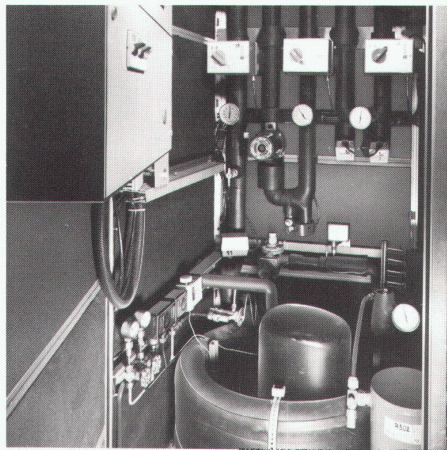

HCP

Möchten Sie die Heizkosten senken? Halg hat zeitgemässe Lösungen!

Planung, Projektierung, Installation und Service von zukunftsorientierten Wärme-erzeugungsanlagen und Heizungssystemen

- Gezielter, sparsamer Einsatz von Oel, Holz, Kohle, Erdgas oder elektrischer Energie
- Nutzung von Sonnen-, Luft-, Wasser- und Erdwärme
- Zusätzliche Reduktion des Energiebedarfs mit effizienten Wärmerückgewinnungsanlagen
- Optimale Leistungen durch vernünftige Kombination der bestgeeigneten Systeme

- Geplant, realisiert und betreut durch unsere erfahrenen Spezialisten.

Planen und bauen Sie energiebewusst – installieren auch Sie die ausgereiften Hälg-Wärmeversorgungssysteme.

Hälg & Co. AG
Heizung, Feuerung, Klima, Kälte
9009 St. Gallen, Lukasstr. 30
Tel. 071-263535

**Zürich, Fribourg, Chur, Luzern,
Genève**