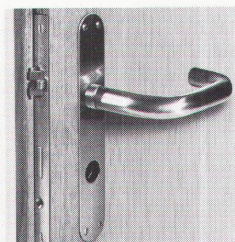

Glutz

Glutz AG
Segetzstrasse 13
Tel. 065 21 51 71
4500 Solothurn