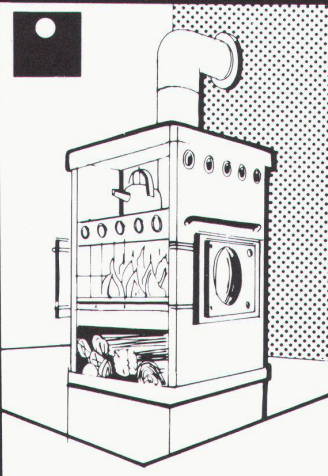

Download PDF: 28.03.2026

ETH-Bibliothek Zürich, E-Periodica, <https://www.e-periodica.ch>

DILLE HILL OFEN-CENTER

Dänische Cheminée-Öfen

- problemlos aufzustellen
- Runde-, Viereckige- und Eckmodelle
- mit oder ohne Glastüren
- sehen Sie selbst!