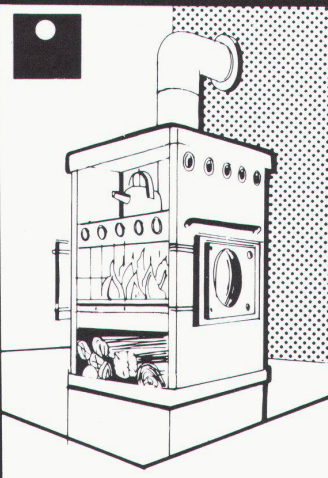

Download PDF: 04.04.2026

ETH-Bibliothek Zürich, E-Periodica, <https://www.e-periodica.ch>

DILLE HILL OFEN-CENTER

Dänische Cheminée-Öfen

- problemlos aufzustellen
- Runde-, Viereckige- und Eckmodelle
- mit oder ohne Glastüren
- sehen Sie selbst!