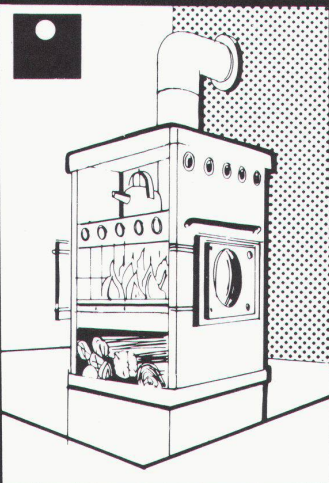

# DILLE HILL OFEN-CENTER

Dänische Cheminée-Öfen

- problemlos aufzustellen
- Runde-, Viereckige- und Eckmodelle
- mit oder ohne Glastüren
- sehen Sie selbst!

DILLE HILL Bühl-Sandstrasse 519  
5712 Beinwil am See Tel. 064 71 66 36