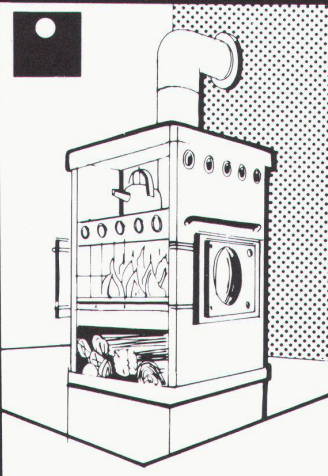

Download PDF: 03.04.2026

ETH-Bibliothek Zürich, E-Periodica, <https://www.e-periodica.ch>

DILLE HILL OFEN-CENTER

Dänische Cheminée-Öfen

- problemlos aufzustellen
- Runde-, Viereckige- und Eckmodelle
- mit oder ohne Glastüren
- sehen Sie selbst!