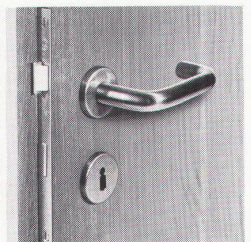

Glutz

Glutz AG
Segetzstrasse 13
Tel. 065 21 51 71
4500 Solothurn