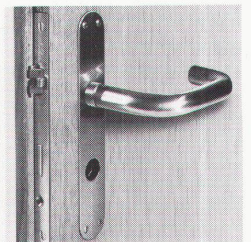

Glutz

Glutz AG
Segetzstrasse 13
Tel. 065 21 51 71
4500 Solothurn