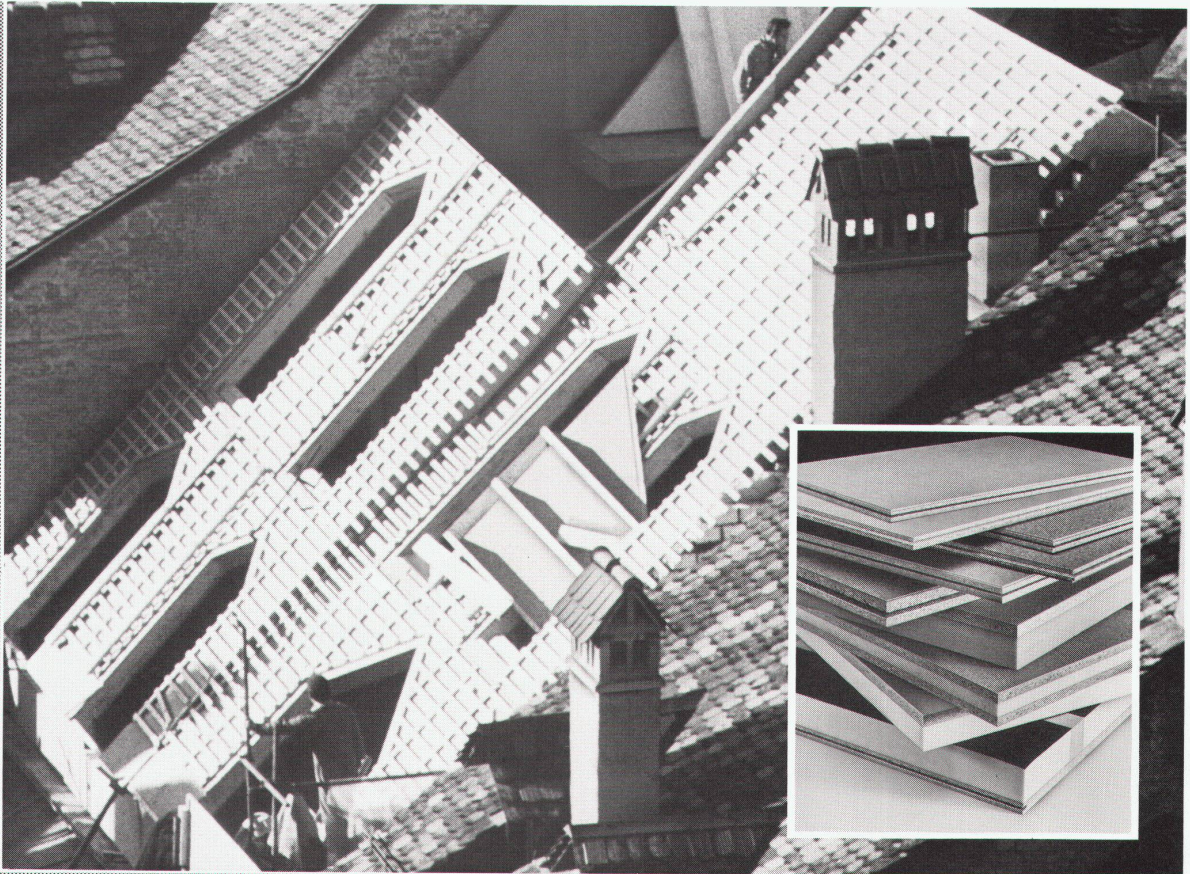

HOMOGEN für Renovationen, die sich doppelt lohnen: beim Renovieren und beim Wohnen.

Renovationen mit HOMOGEN machen Häuser behaglich, wirtschaftlich und erhöhen Wohn- und Mietwert dauerhaft. Damit man den Kosten gezielt zu Leibe rückt, umfasst das HOMOGEN-Spanplattenprogramm spezifische Platten für spezifische Anforderungen.

HOMOGEN-Spezial-Spanplatten gibt es für Trocken- und Feucht-

bereich und als Brandschutz. Entsprechende Verlegeplatten mit Nut und Kamm oder Nut und Feder erlauben rationelles Verlegen grosser Flächen. HOMISOL-Verbundplatten zur Wärmedämmung bringen ideale Lösungen fürs Unterdach, als Aussen-, Stell- und Zwischenwand. HOMOGEN und HOMISOL für rationelle Renovation.

Technische Beratung:
Deutschschweiz

und Tessin: 057/22 60 00
Westschweiz: 025/65 17 71

HOMOGEN bietet verarbeitungsfreundliche Holzwerkstoffe fürs ganze Haus: vom Boden bis zum Dach. Veredelungsfertig. Technisch ausgereift, praxiserprobt und wohobiologisch richtig. Für jeden Fall eine ganze Lösung. Da bringt jede Renovation, was sie bringen soll: Mehrwert mit weniger Kosten.

Verlangen Sie unsere Unterlagen.
Wir beraten Sie gerne.

**HOMOGEN.
Für wohbiologisch
richtiges Bauen
und Renovieren.**

homogen®

Bois Homogène SA
1890 St-Maurice
Telefon 025/65 17 71
Telex 456 140 boho ch

K