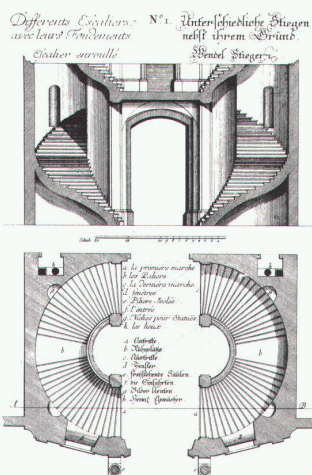

Ferdinando Sanfelice:
Palazzo Sanfelice
in der Via Sanità, Neapel.
Foto: Mimmo Jodice

Zwillingswendeltreppe
nach einem Entwurf
von Penther und Anckermann, 17. Jh.
Schematische Ansicht
und Grundriß

Treppen

Mit Beiträgen von Anna Teut, Walter M. Förderer,
Hermann Fehling/Daniel Gogel, Helmut Striffler,
Wolfgang Meisenheimer, Ulrich Giersch, Georg Hensel,
Marianne Pohl, Werner Oechslin, Christopher Thacker,
Jörg Garms, Christof Thoenes, Norbert Miller,
Helfried Kodré, Jeannot Simmen, Uwe Drepper

128 Seiten mit 140 Abbildungen, davon 14 vierfarbig.
Format 24,0x29,7 cm. Kunstdruck 135 g/m².
Einzelpreis 36,- DM. Im Abonnement 30,- DM.
Jahresabonnement 120,- DM, resp. in Fortsetzung
eines einzeln erworbenen Heftes 84,- DM.
Jeweils zuzüglich Versandgebühren.

Vom 15. September 1983 an
in allen Buchhandlungen
oder direkt von der Bertelsmann Fachzeitschriften GmbH,
Schlüterstraße 42, D-1000 Berlin 15.