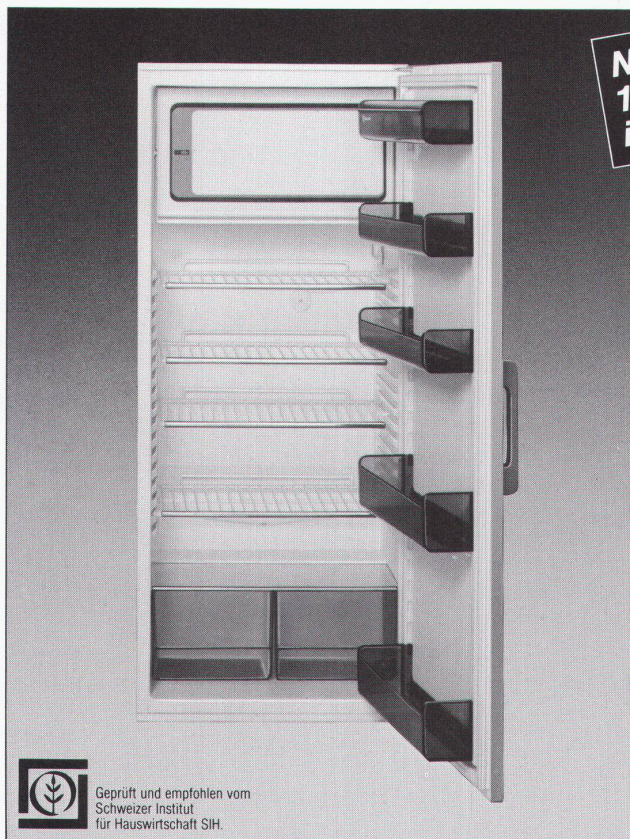

24-Liter-grosses 4-Sterne-
Gefrierabteil mit Gitterrost
und separatem Fach für die
Eiswürfelschale.

Optimale Raumausnutzung der
Türinnenseite mit verstellbaren,
stabilen Fächern.

4 Gitterroste können in kleinen
Abständen verstellbar oder z. B.
für die Lagerung von Flaschen
nach hinten geneigt, einge-
schoben werden.