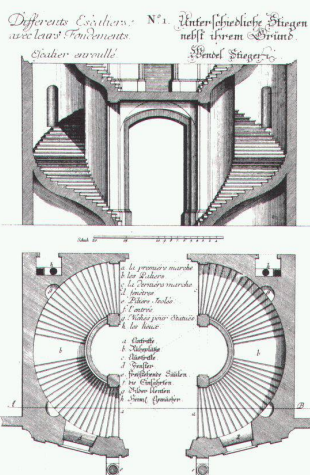

Ferdinando Sanfelice:
Palazzo Sanfelice
in der Via Sanità, Neapel.
Foto: Mimmo Jodice

Zwillingswendeltreppe
nach einem Entwurf
von Penther und Anckermann, 17. Jh.
Schematische Ansicht
und Grundriß

Treppen

Mit Beiträgen von Anna Teut, Walter M. Förderer,
Hermann Fehling/Daniel Gogel, Helmut Striffler,
Wolfgang Meisenheimer, Ulrich Giersch, Georg Hensel,
Marianne Pohl, Werner Oechslin, Christopher Thacker,
Jörg Garms, Christof Thoenes, Norbert Miller,
Helfried Kodré, Jeannot Simmen, Uwe Drepper

128 Seiten mit 140 Abbildungen, davon 14 vierfarbig.
Format 24,0x29,7 cm. Kunstdruck 135 g/m².
Einzelpreis 36,- DM. Im Abonnement 30,- DM.
Jahresabonnement 120,- DM, resp. in Fortsetzung
eines einzeln erworbenen Heftes 84,- DM.
Jeweils zuzüglich Versandgebühren.

Vom 15. September 1983 an
in allen Buchhandlungen
oder direkt von der Bertelsmann Fachzeitschriften GmbH,
Schlüterstraße 42, D-1000 Berlin 15.