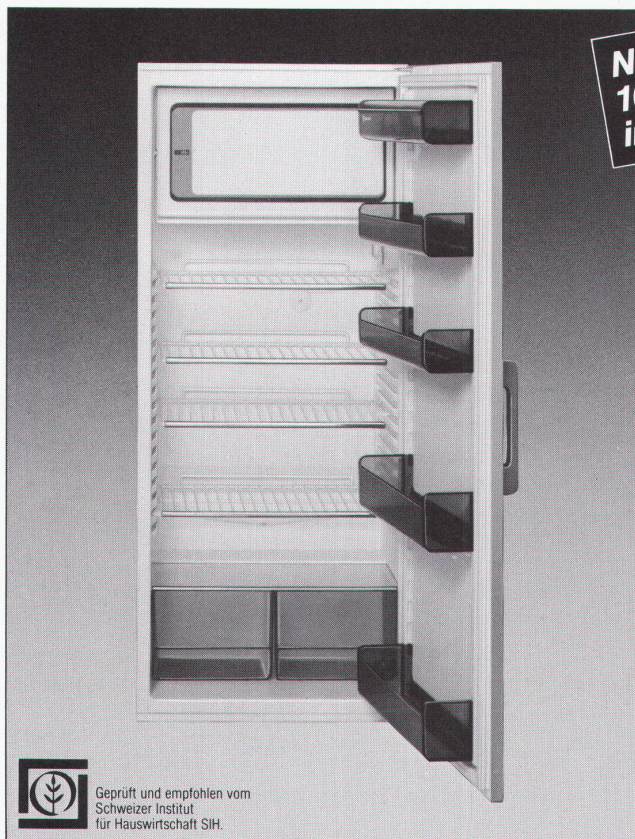

24-Liter-grosses 4-Sterne-
Gefrierabteil mit Gitterrost
und separatem Fach für die
Eiswürfelschale.

Optimale Raumausnutzung der
Türinnenseite mit verstellbaren,
stabilen Fächern.

4 Gitterroste können in kleinen
Abständen verstellbar oder z. B.
für die Lagerung von Flaschen
nach hinten geneigt, einge-
schoben werden.