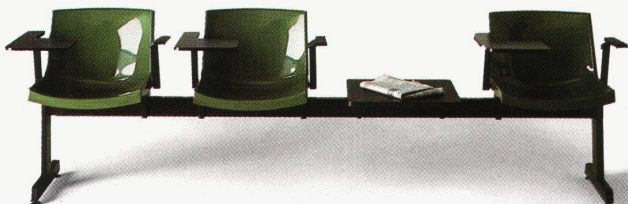

Sistema Pluralis

design L/O

Pluralis ist ein Sitzsystem, verwendbar in folgenden Ausführungen:

- als stapelbarer und anhängbarer Stuhl
- als drehbarer Bürostuhl mit Höhenverstellung oder als auf Rahmen montiert
- Mehrstuhl-System

Die Sitzschale besteht aus Reglarflex in den Farben Weiss, Dunkelbraun, Rostrot und Grün.

Nun die Hauptmerkmale: Beine aus mattschwarzem Stahl, Armlehnen aus schwarzem, thermoplastischem, sandpoliertem Material. Schreibplatte aus kunststoffbeschichtetem schwarzem Material. Das System kann mit einem Satz Zubehör geliefert werden.

Pluralis wurde nach strengen, ergonomischen Grundsätzen entworfen und ausprobiert. Das Profil der Schale erlaubt sowohl ein ausgeruhtes (z. B. Konferenz- und Warteräume) als auch ein dynamisches Sitzen (z. B. im Büro).

Das ganze Pluralis-System wurde den schweren Prüfungen der "American standards for office chairs" unterzogen, wobei es eine besondere Dauerstands und Bruchfestigkeit erwiesen hat. Das versichert das lange Leben des Stuhls und vor allem die Sicherheit der Personen, die von ihm Gebrauch machen.

ALFEO
Gruppo
Artemide

Vertretung fuer die Schweiz
C. Arquint

Möbel en gros Vertretungen
Loostrasse 13
6430 SCHWYZ - Tel. 043/21.41.53