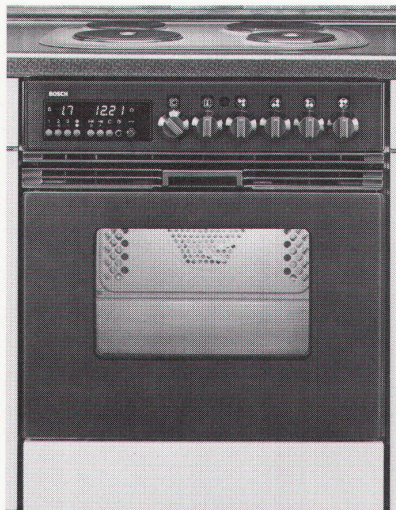

BOSCH

COUPON Bitte lassen Sie uns mehr Information zukommen über:

- ☐ Waschautomaten/Trockner
- ☐ Multifunktions-Backofen
- ☐ Kühlschränke/Gefriergeräte
- ☐ Geschirrspüler

Name/Firma: _____

Adresse: _____

PLZ/Ort: _____

WBW

**Robert Bosch AG, Haushalt-
geräte, Postfach, 8021 Zürich, Tel.
01/277 63 02**