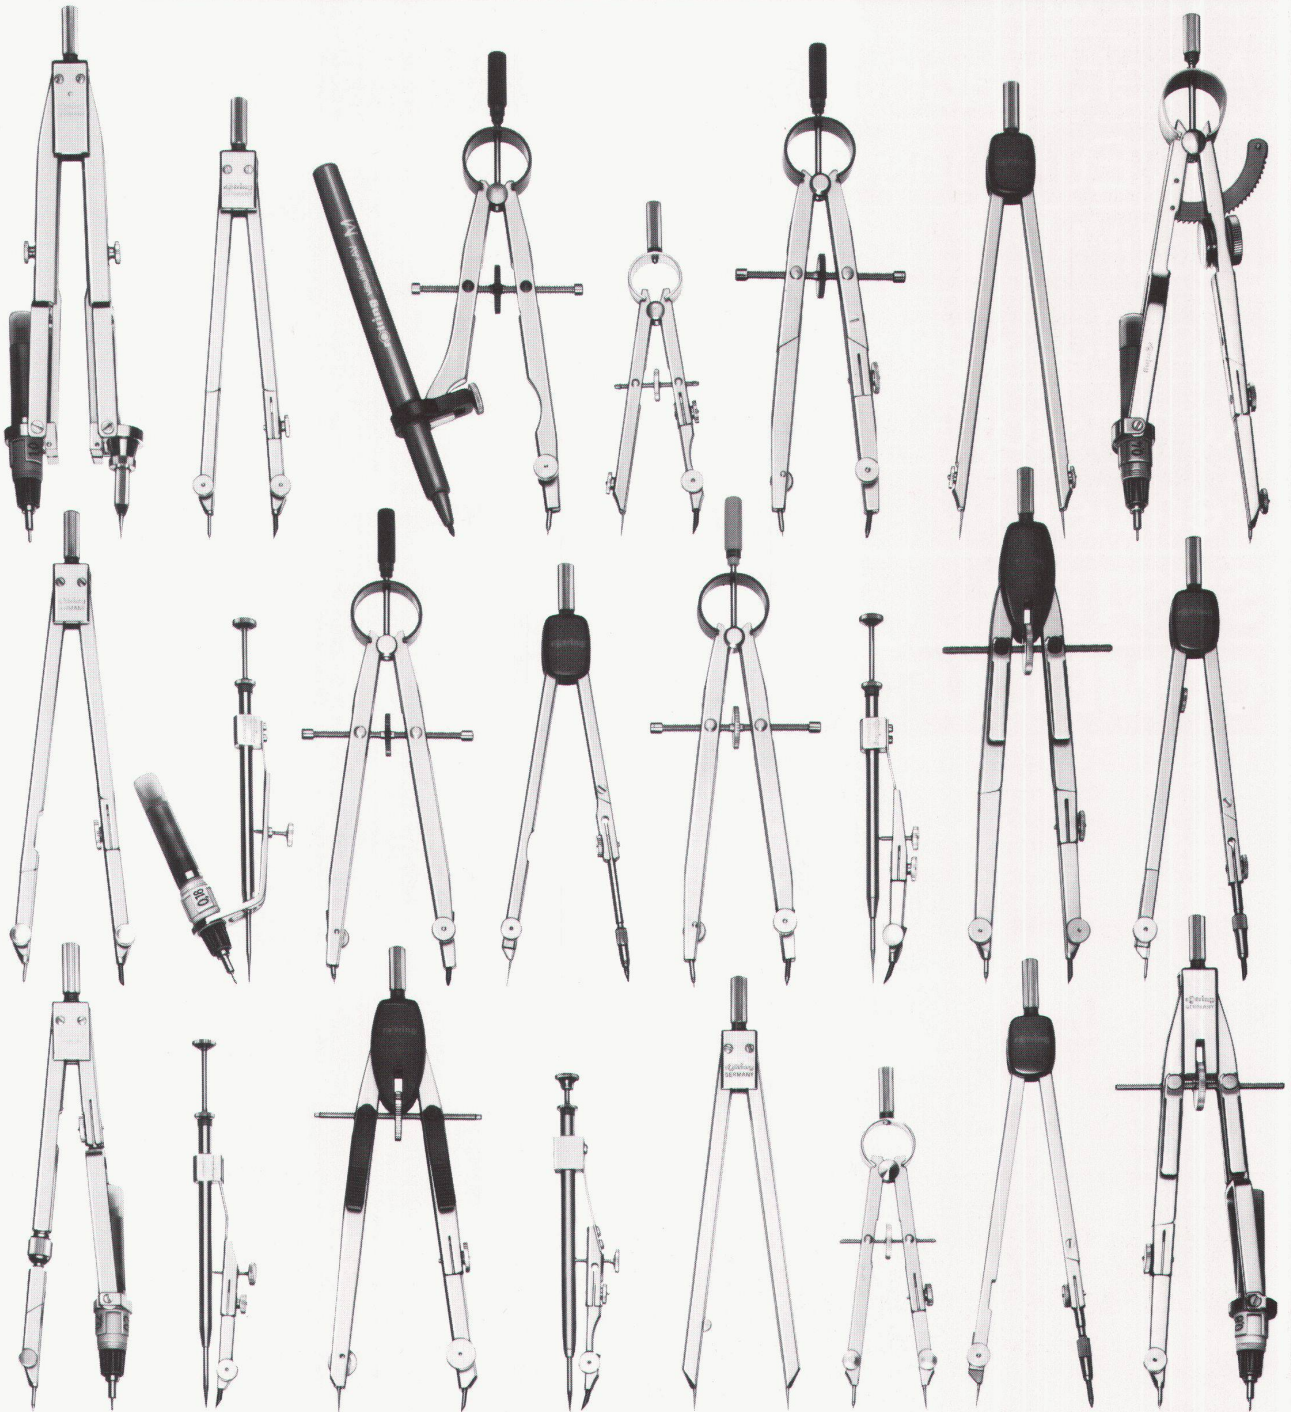

Wer Kreise ohne Ansätze schlagen will, braucht Präzisionszirkel. Zirkel, die sich leicht einstellen lassen, ohne nachzufedern. Zirkel, die ruckfreies Arbeiten ermöglichen. Zirkel, die vor allem präzise Kreise schlagen. Kleinste Kreise bis zu 0,7 mm Durchmesser.