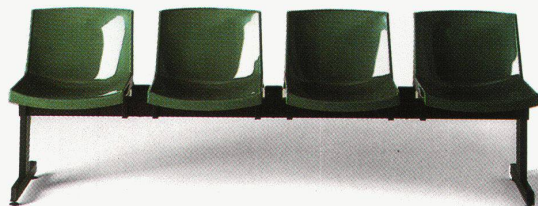

Sistema Pluralis

design L/O

Pluralis ist ein Sitzsystem, verwendbar in folgenden Ausführungen:

- als stapelbarer und anhängbarer Stuhl
- als drehbarer Bürostuhl mit Höhenverstellung oder als auf Rahmen montiert
- Mehrstuhl-System

Die Sitzschale besteht aus Reglarflex in den Farben Weiss, Dunkelbraun, Rostrot und Grün.

Nun die Hauptmerkmale: Beine aus mattschwarzem Stahl, Armlehnen aus schwarzem, thermoplastischem, sandpoliertem Material. Schreibplatte aus kunststoffbeschichtetem schwarzem Material. Das System kann mit einem Satz Zubehör geliefert werden.

Pluralis wurde nach strengen, ergonomischen Grundsätzen entworfen und ausprobiert. Das Profil der Schale erlaubt sowohl ein ausgeruhtes (z. B. Konferenz- und Warteräume) als auch ein dynamisches Sitzen (z. B. im Büro).

Das ganze Pluralis-System wurde den schweren Prüfungen der "American standards for office chairs" unterzogen, wobei es eine besondere Dauerstands und Bruchfestigkeit erwiesen hat. Das versichert das lange Leben des Stuhls und vor allem die Sicherheit der Personen, die von ihm Gebrauch machen.

ALFEO
Gruppo
Artemide

Vertretung fuer die Schweiz
C. Arquint

Möbel en gros Vertretungen
Loostrasse 13
6430 SCHWYZ - Tel. 043/21.41.53