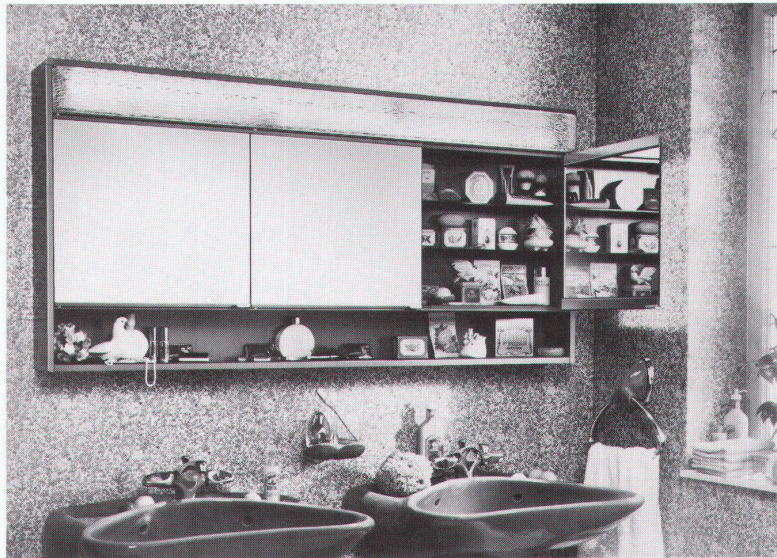

Schneider De Luxe-Spiegelschränke geben dem Badezimmer eine ganz exklusive Note!

Und wer exklusiv wählt, der wählt aus dem Schneider DeLuxe-Programm. Die neuen Drehtüren-Spiegelschränke mit abgerundeten Ecken an Korpus und Kristall-, bzw. Opal-Lichtblende geben der Einheit eine angenehm weiche Form. Der breitere Profilrand verstärkt die optische Wirkung und bringt die Farben noch besser zur Geltung. Die Modelle mit 1 bis 3 Türen - alle mit Doppelspiegel - bieten ein Maximum an Eleganz und Komfort. Verstellbare Bronze-Glastablar, praktische Ablageprofile, Vergrößerungsspiegel und 1-2 Steckdosen gehören zur Standard-Innenausstattung.

Lassen Sie sich die De Luxe-Spiegelschränke zeigen. Am besten gleich bei Ihrem Fachhändler. Er weiss auch über alle Details Bescheid.

W. Schneider & Co. AG
Metallwarenfabrik
CH-8135 Langnau-Zürich
Tel. 01/713 39 31, Telex 56 348

Schneider
Ideen rund ums Bad