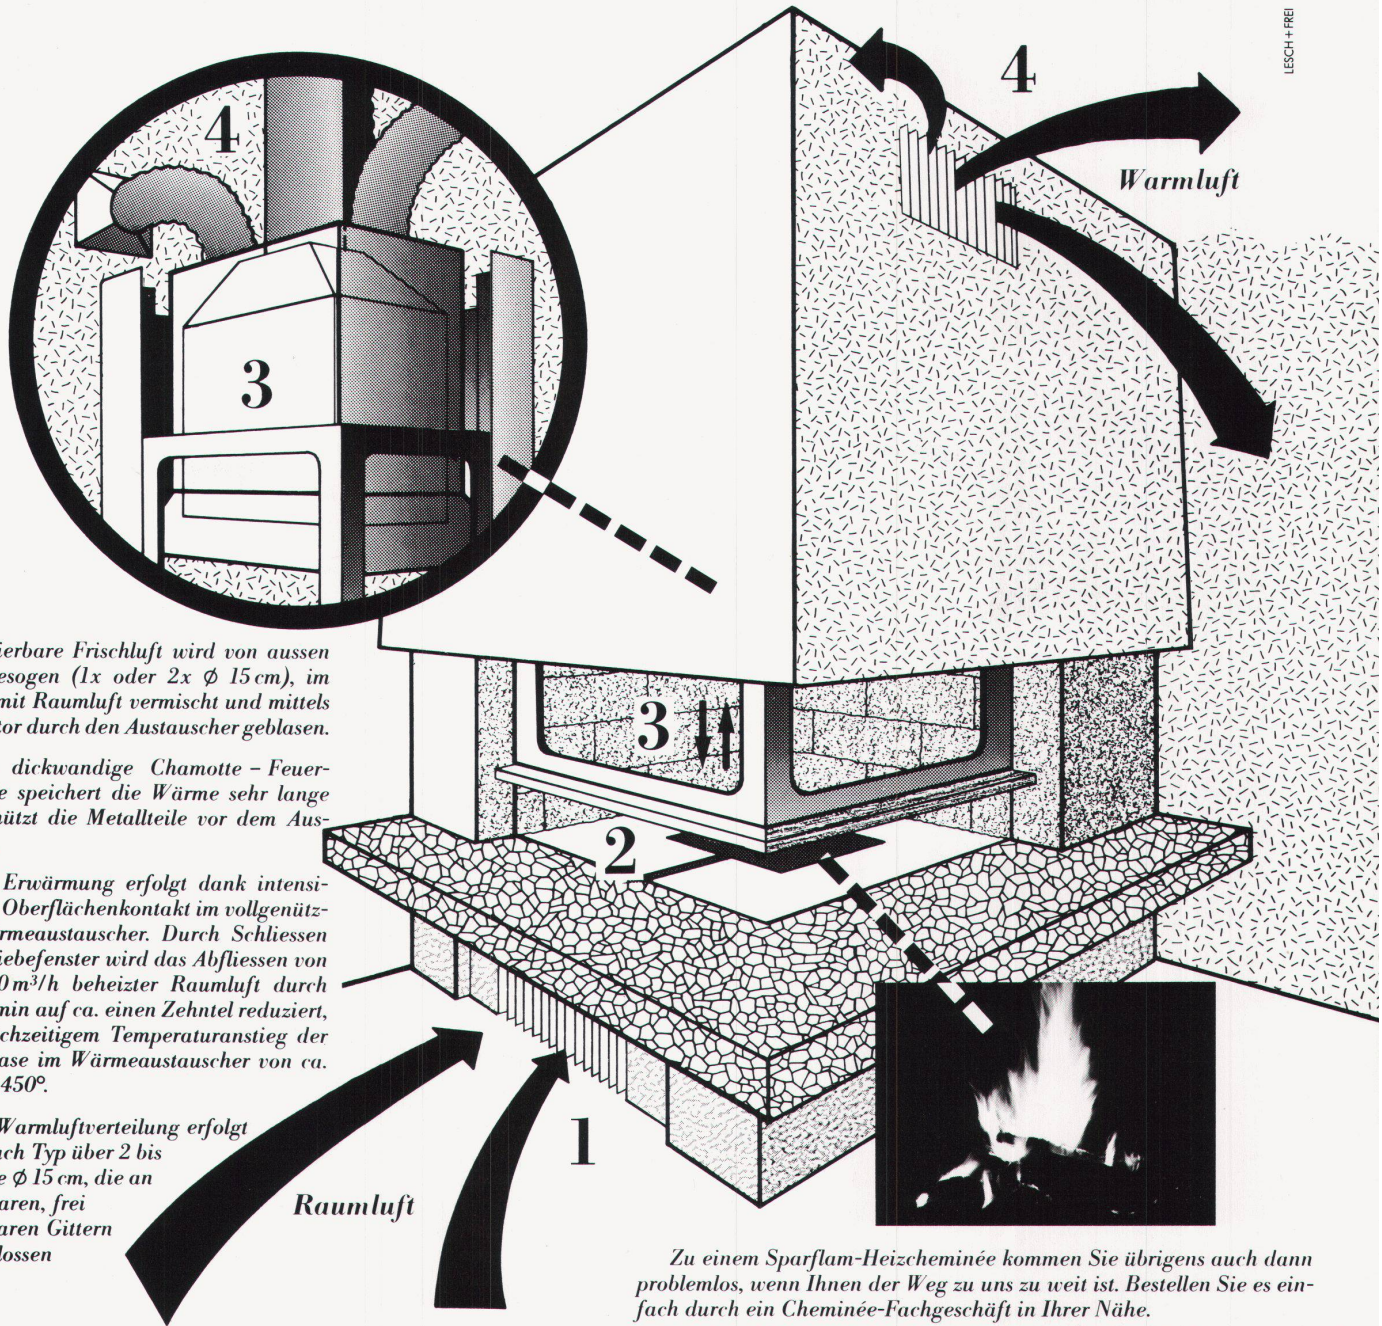

Immer mehr Leute frieren mit unserer Erfindung die Heizkosten ein.

1 Dosierbare Frischluft wird von aussen angesogen (1x oder 2x $\varnothing$ 15 cm), im Sockel mit Raumluft vermischt und mittels Ventilator durch den Austauscher geblasen.

2 Die dickwandige Chamotte - Feuerstelle speichert die Wärme sehr lange und schützt die Metallteile vor dem Ausglühen.

3 Die Erwärmung erfolgt dank intensivem Oberflächenkontakt im vollgenützten Wärmeaustauscher. Durch Schliessen der Schiebefenster wird das Abfliessen von 300-500 m³/h beheizter Raumluft durch den Kamin auf ca. einen Zehntel reduziert, mit gleichzeitigem Temperaturanstieg der Rauchgase im Wärmeaustauscher von ca. 80° auf 450°.

4 Die Warmluftverteilung erfolgt je nach Typ über 2 bis 4 Kanäle $\varnothing$ 15 cm, die an verstellbaren, frei plazierbaren Gittern angeschlossen werden.

Mit einer Sparflam-Cheminée-Heizung (so haben wir unsere Erfindung getauft) können Hausbesitzer einen wachsenden Unkostenfaktor beträchtlich reduzieren: die Heizkosten.

Das fertige Sparflam-Cheminée sieht in der Stube wie ein gewöhnliches Cheminée aus. Unsere technische Zeichnung zeigt aber, was dahinter steckt, welches die wesentlichen Punkte sind, die es zur leistungsstarken Warmluftheizung machen.

Erkundigen Sie sich nach Einzelheiten, auch wenn es sich um einen nachträglichen Einbau oder die Sanierung eines bestehenden Cheminéés handelt.

Zu einem Sparflam-Heizcheminée kommen Sie übrigens auch dann problemlos, wenn Ihnen der Weg zu uns zu weit ist. Bestellen Sie es einfach durch ein Cheminée-Fachgeschäft in Ihrer Nähe.

Senden Sie mir bitte Dokumentationsmaterial über das Sparflam-Cheminée.

Name: _____

Adresse: _____

Einsenden an:

rüegg cheminée

Rüegg Cheminéebau AG, Schwänthenmos 4, 8126 Zumikon, Tel. 01 918 05 22