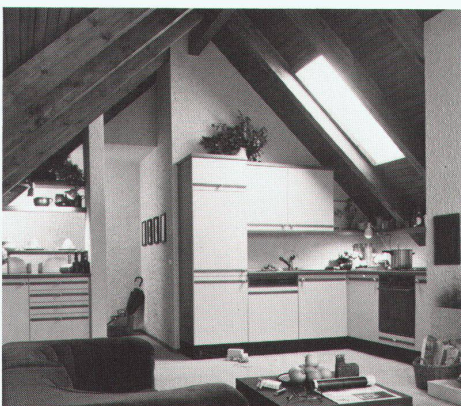

Verlangen Sie Ihr Exemplar!
Wir stellen es Ihnen gratis
zur Verfügung.

GRIESSER

Alle diese Küchen haben eines gemeinsam:

Die Einbaugeräte von Bauknecht.

Superleise Dunstabzugshauben mit 2 Motoren, nur 39-47 dB(A), für Abluft- und Umluftbetrieb. 10 Modelle, voll decorfähig oder mit Vollholzfront integrierbar.