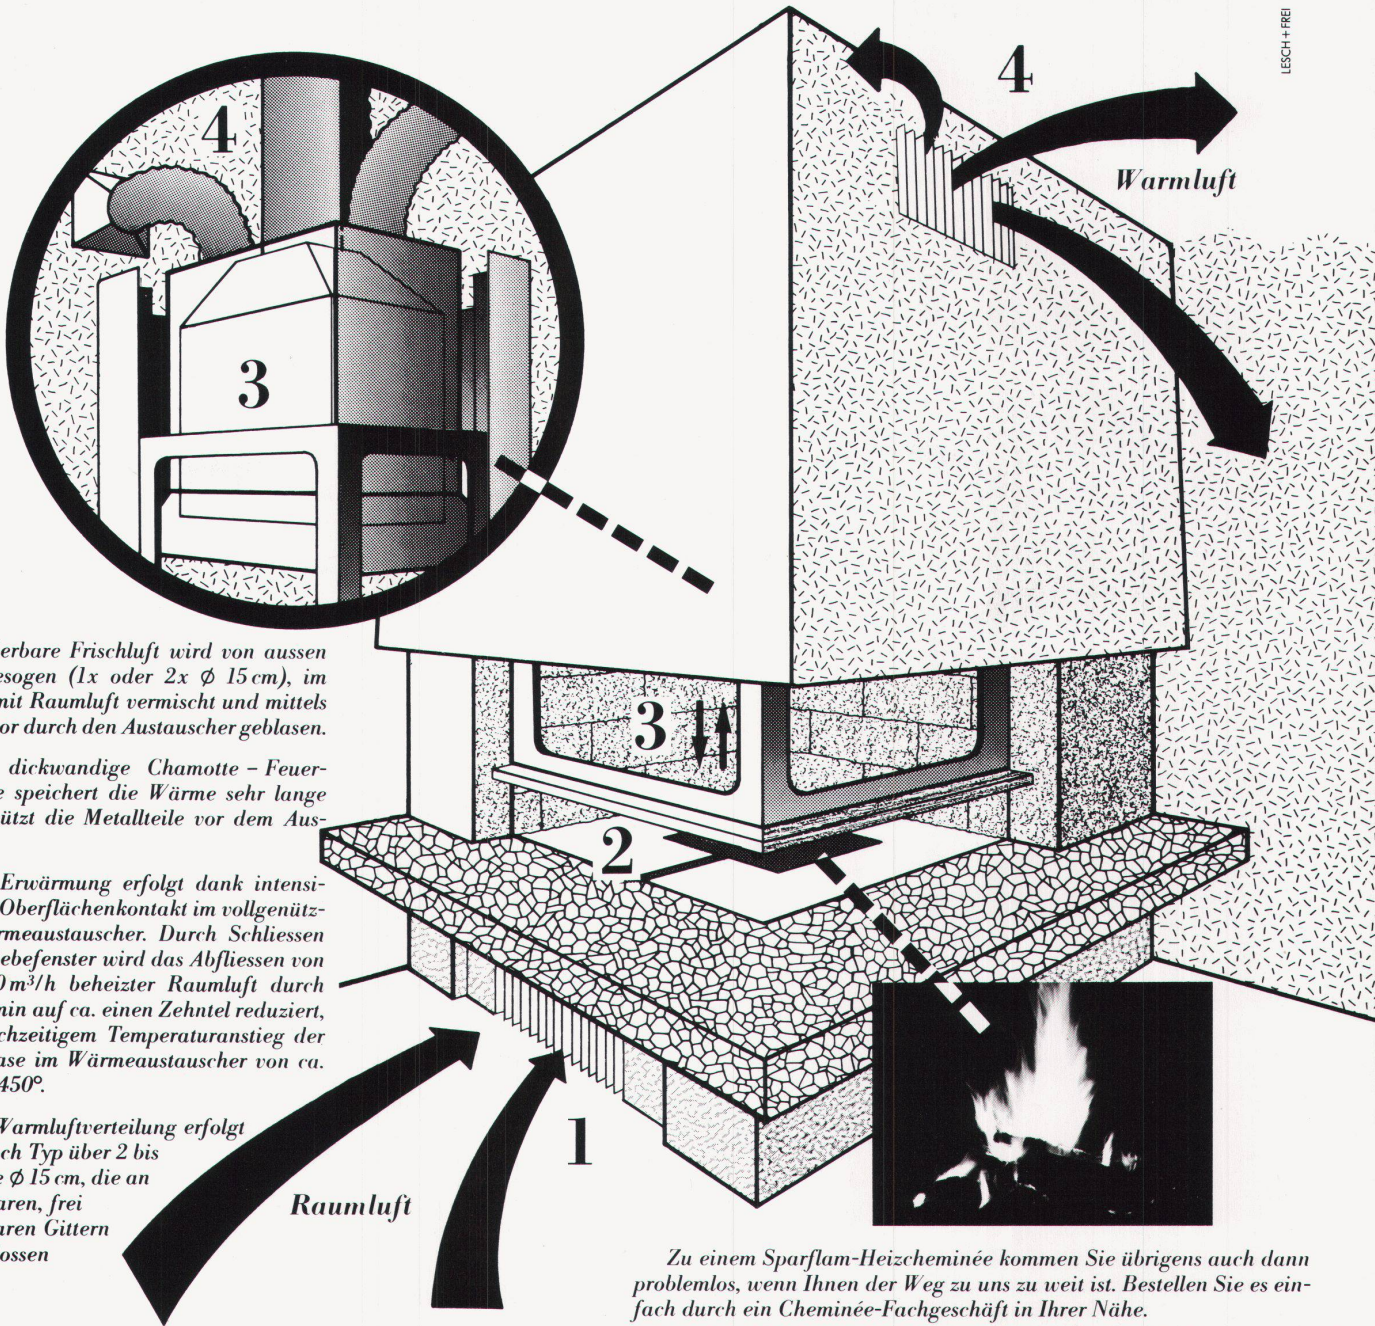

1 Dosierbare Frischluft wird von aussen angesogen (1x oder 2x Ø 15 cm), im Sockel mit Raumluft vermischt und mittels Ventilator durch den Austauscher geblasen.

2 Die dickwandige Chamotte - Feuerstelle speichert die Wärme sehr lange und schützt die Metallteile vor dem Ausglühen.