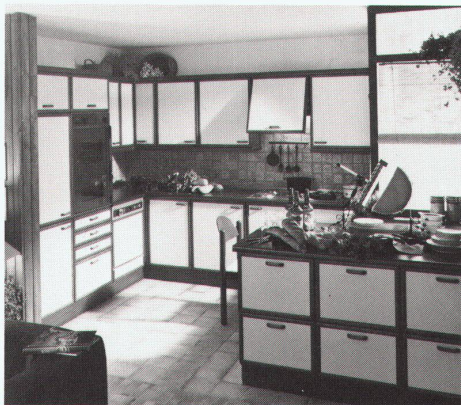

Verlangen Sie Ihr Exemplar!
Wir stellen es Ihnen gratis
zur Verfügung.

GRIESSER

Alle diese Küchen haben eines gemeinsam:

Die Einbaugeräte von Bauknecht.

Superleise Dunstabzugshauben mit 2 Motoren, nur 39-47 dB(A), für Abluft- und Umluftbetrieb. 10 Modelle, voll decorfähig oder mit Vollholzfront integrierbar.