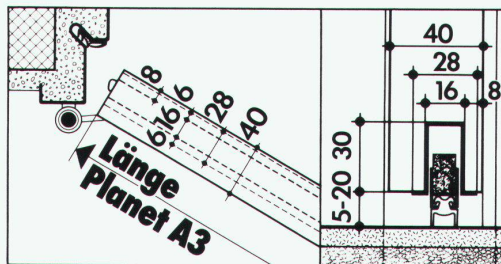

Planet

Matthias Jaggi, Rüttschistrasse 32, 8037 Zürich, Tel. 01/363 14 44, Tel. Fabrikation 01/814 30 90