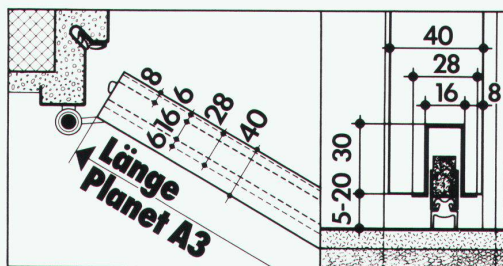

Planet

Matthias Jaggi, Rüttschistrasse 32, 8037 Zürich, Tel. 01/363 14 44, Tel. Fabrikation 01/814 30 90