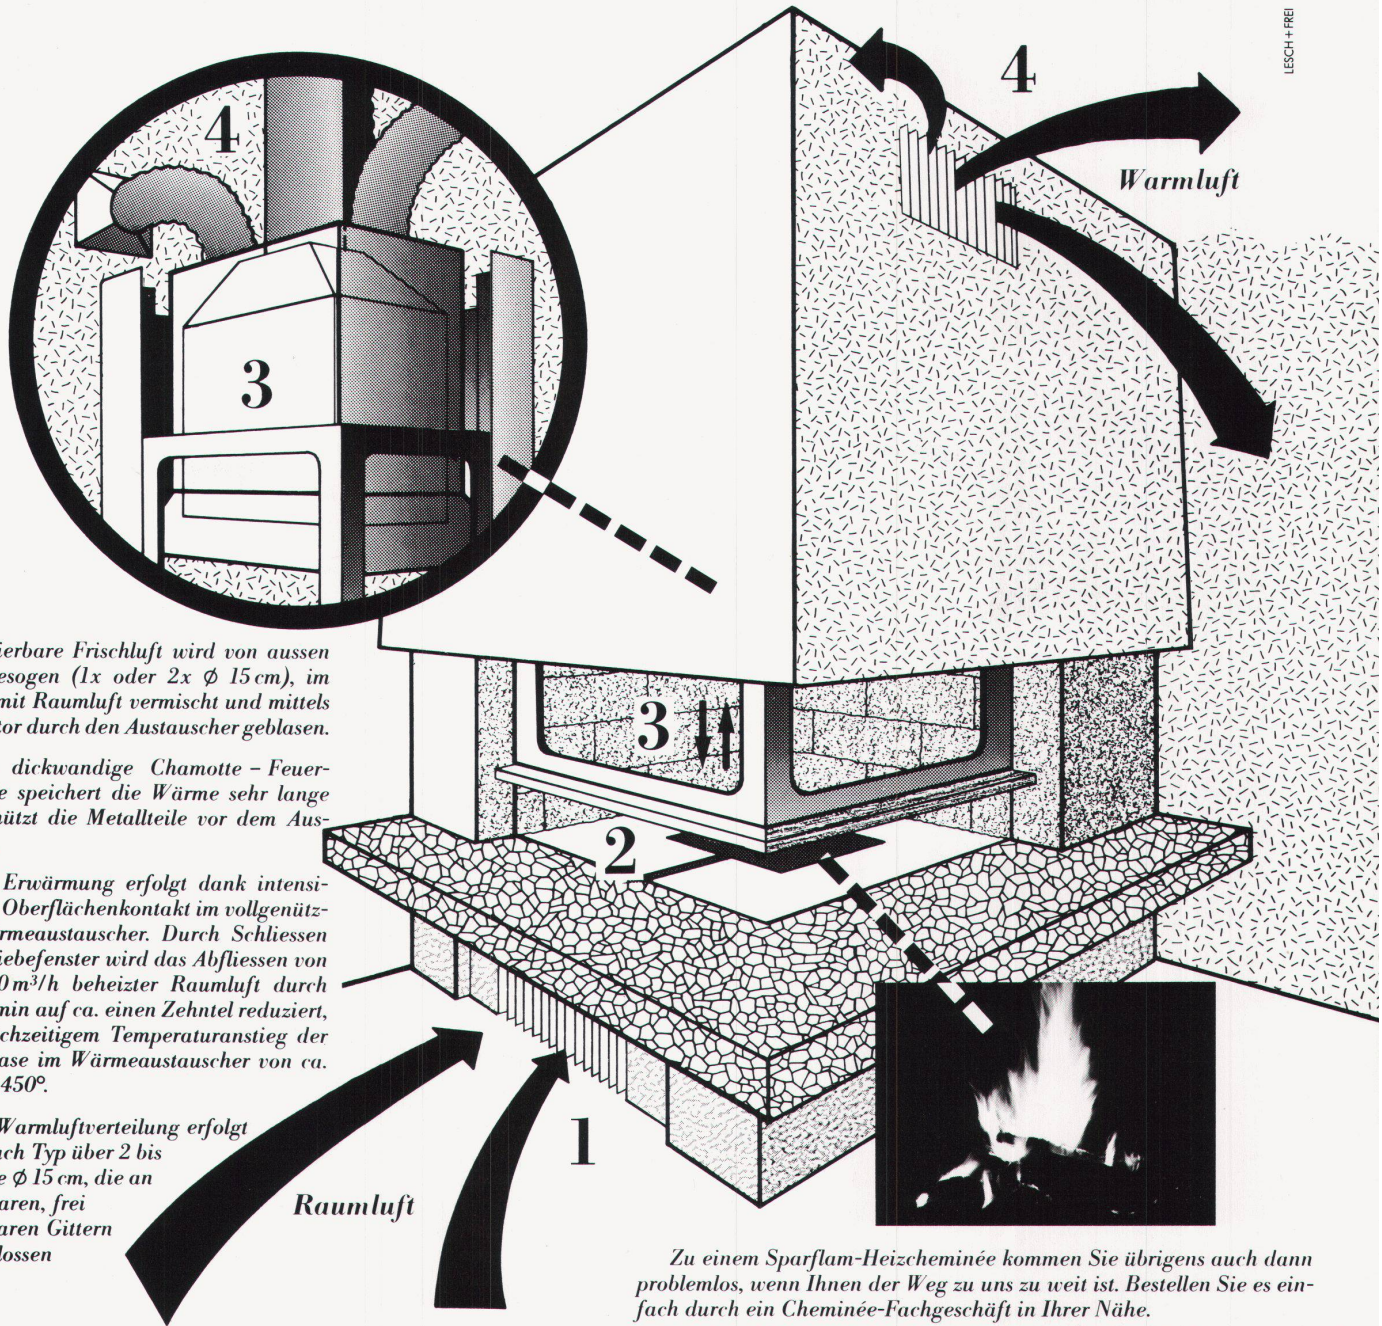

1 Dosierbare Frischluft wird von aussen angesogen (1x oder 2x \varnothing 15 cm), im Sockel mit Raumluft vermischt und mittels Ventilator durch den Austauscher geblasen.

2 Die dickwandige Chamotte - Feuerstelle speichert die Wärme sehr lange und schützt die Metallteile vor dem Ausglühen.