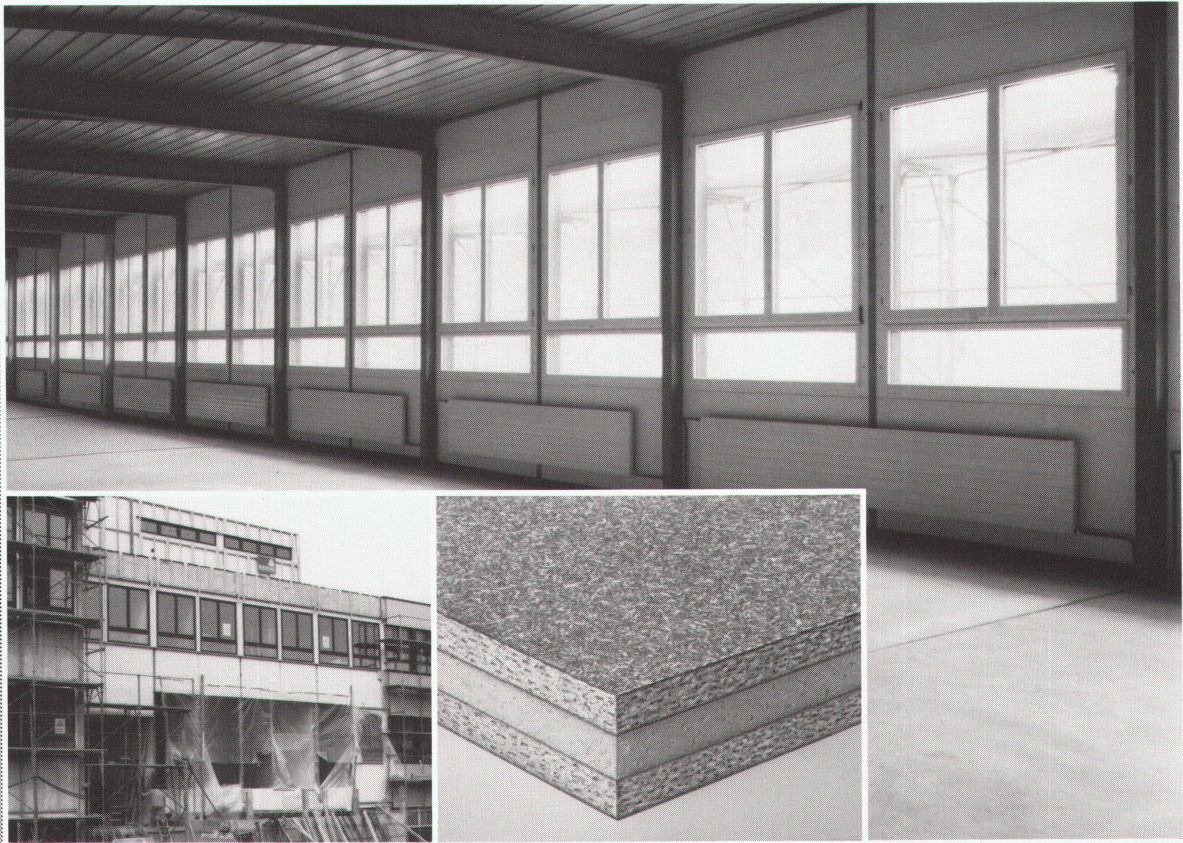

NEU: HOMISOL DUO – die Wärmedämmung rund ums Fenster

HOMISOL DUO ist ein neues Sandwich-Isolierelement für Rahmenverbreiterung, Sturz und Brüstung. Zwischen formaldehydfrei gebundenen, feuchteabweisenden Holzspanplatten wirkt eine schwerbrennbare, druckfeste Polyurethanschicht als Kernisolation. Als leichte und trotzdem tragfähige, stabile und klimafeste Verbundplatte eignet sich HOMISOL DUO perfekt für die Fensterfront.