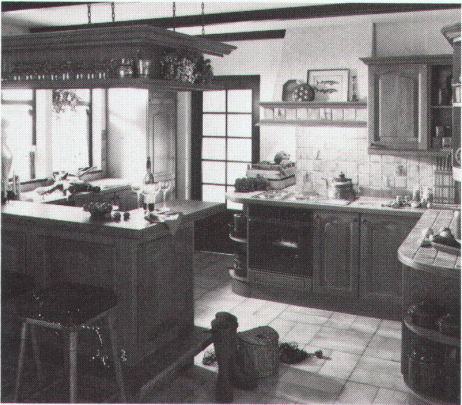

Verlangen Sie Ihr Exemplar!
Wir stellen es Ihnen gratis
zur Verfügung.

GRIESSER

Alle diese Küchen haben eines gemeinsam:

Die Einbaugeräte von Bauknecht.

Superleise Dunstabzugshauben mit 2 Motoren, nur 39-47 dB(A), für Abluft- und Umluftbetrieb. 10 Modelle, voll decorfähig oder mit Vollholzfront integrierbar.