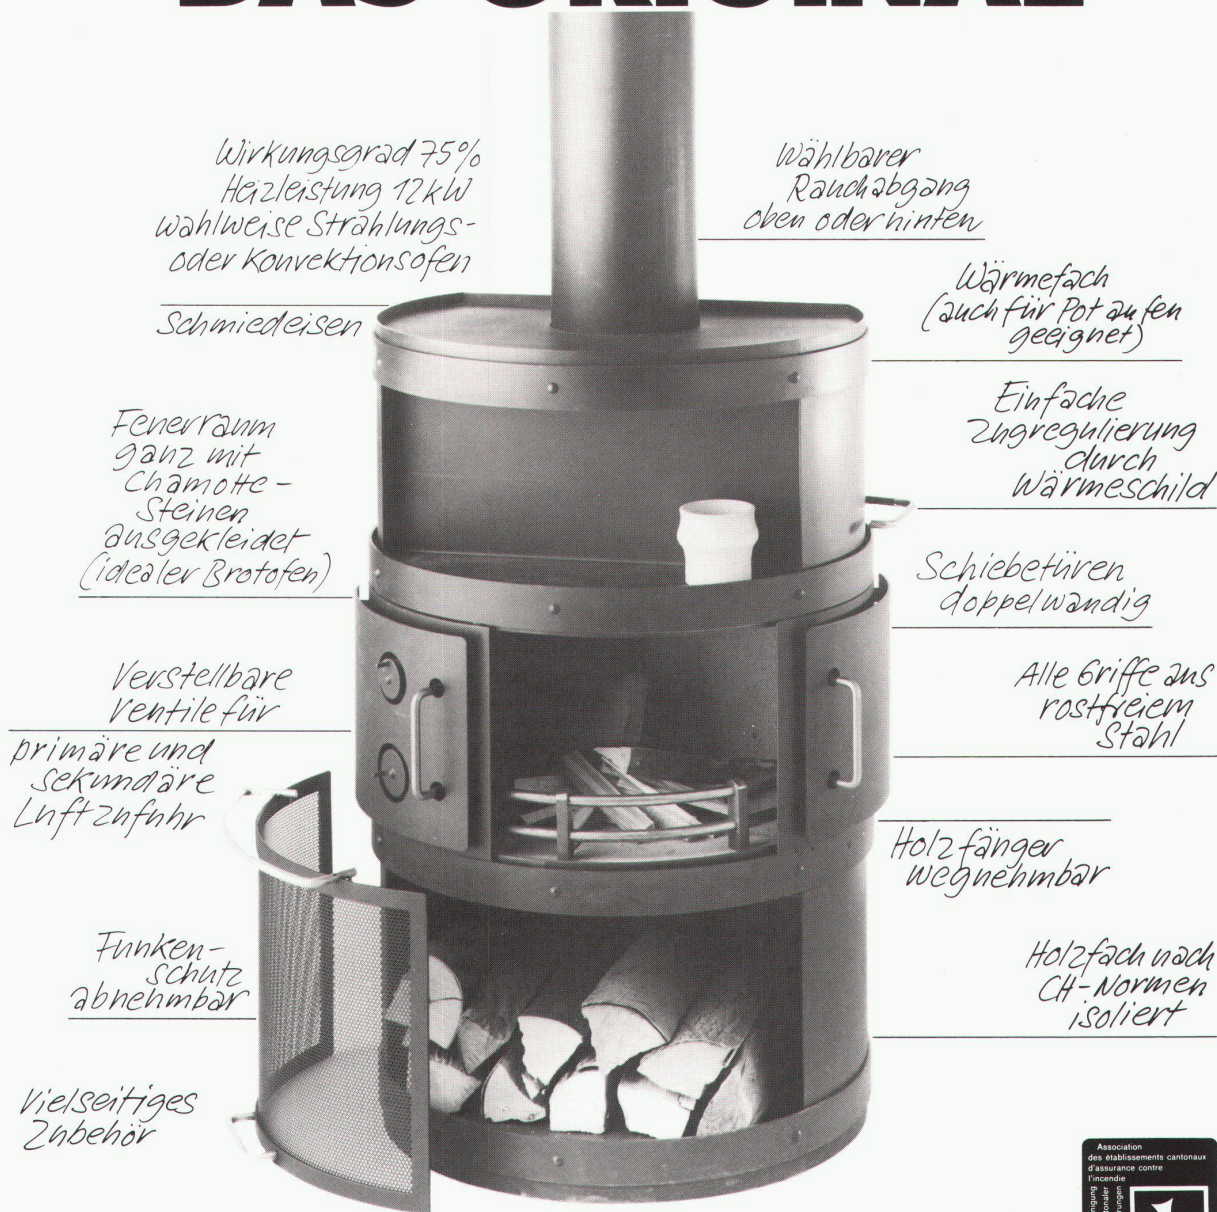

RAIS

Design Bent Falk

DAS ORIGINAL

Wirkungsgrad 75%
Heizleistung 12 kW
wahlweise Strahlungs-
oder Konvektionsofen

Schmiedeeisen

Wählbarer
Rauchabgang
oben oder hinten

Wärmefach
(auch für Pot aufen
geeignet)

Feuerraum
ganz mit
Chamotte-
Steinen
ausgekleidet
(idealer Brotofen)

Einfache
Zugregulierung
durch
Wärmeschild

Schiebetüren
doppelwandig

Verstellbare
Ventile für
primäre und
sekundäre
Luftzufuhr

Alle Griffe aus
rostfreiem
Stahl

Funken-
schutz
abnehmbar

Holz fänger
wegnehmbar

Vielseitiges
Zubehör

Holzfach nach
CH-Normen
isoliert

Bereits 1970 hat der dänische Architekt Bent Falk einen Ofen, der gleichzeitig als Cheminée verwendbar ist, gezeichnet und damit den RAIS Cheminée-Ofen erfunden. Seit 1977 sind RAIS Cheminée-Ofen in der Schweiz erhältlich. Sie sind EMPA-geprüft und von der Vereinigung Kantonaler Feuerversicherungen in Bern offiziell zugelassen. Für ihren ausgezeichneten Wirkungsgrad haben sie 1979 das Gütezeichen der Schweizerischen Vereinigung für Forstwirtschaft erhalten.

RAIS – eine heisse Idee! **wohnbedarf**^{BASEL}

Weitere Informationen verlangen Sie bitte bei
Wohnbedarf AG Basel, Aeschenvorstadt 48, 4010 Basel, Tel. 061/23 06 50.