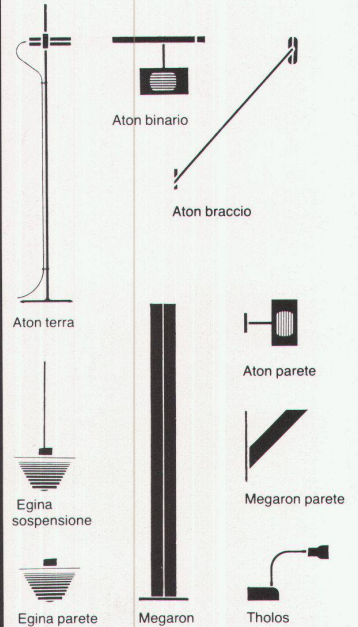

Camera braccio 500/1000 W

Halogen-Scheinwerfer-

Gluehbirne 500 und 1000 Watt,

mit Licht-Regler.

Vertretung fuer die Schweiz

**C. Arquint**

Möbel en gros Vertretungen  
Loostrasse 13  
6430 SCHWYZ - Tel. 043/21.41.53