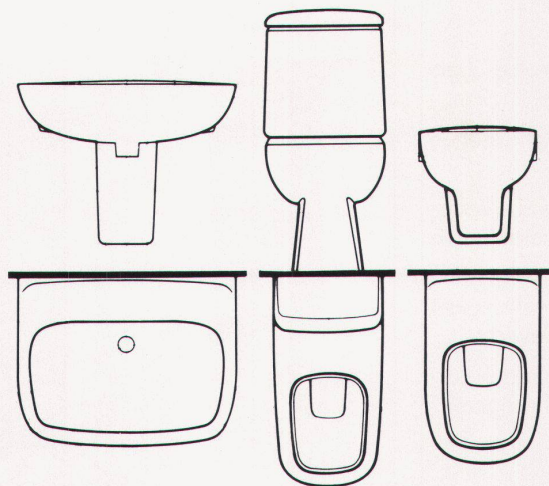

Capella ist ein umfassendes und komplettes Sortiment

Lavabos		Wandklosett für UP-Spülkasten	2227.0
Waschtisch (65 cm)	1151.5	Spülkasten komplett mit Innengarnitur	2593.0
Waschtisch (80 cm)	1151.8	Spülkasten ohne Innengarnitur	2593.1
Halbsäule	1990.1	Spülkasten Deckel allein	2593.4
Stand- und Wandapparate		Standklosett	2595.0
Wandklosett	2223.0	Standbidet	3603.1
		Wandbidet für Einlochbatterie, ohne Randspülung, 1 Loch	3607.1