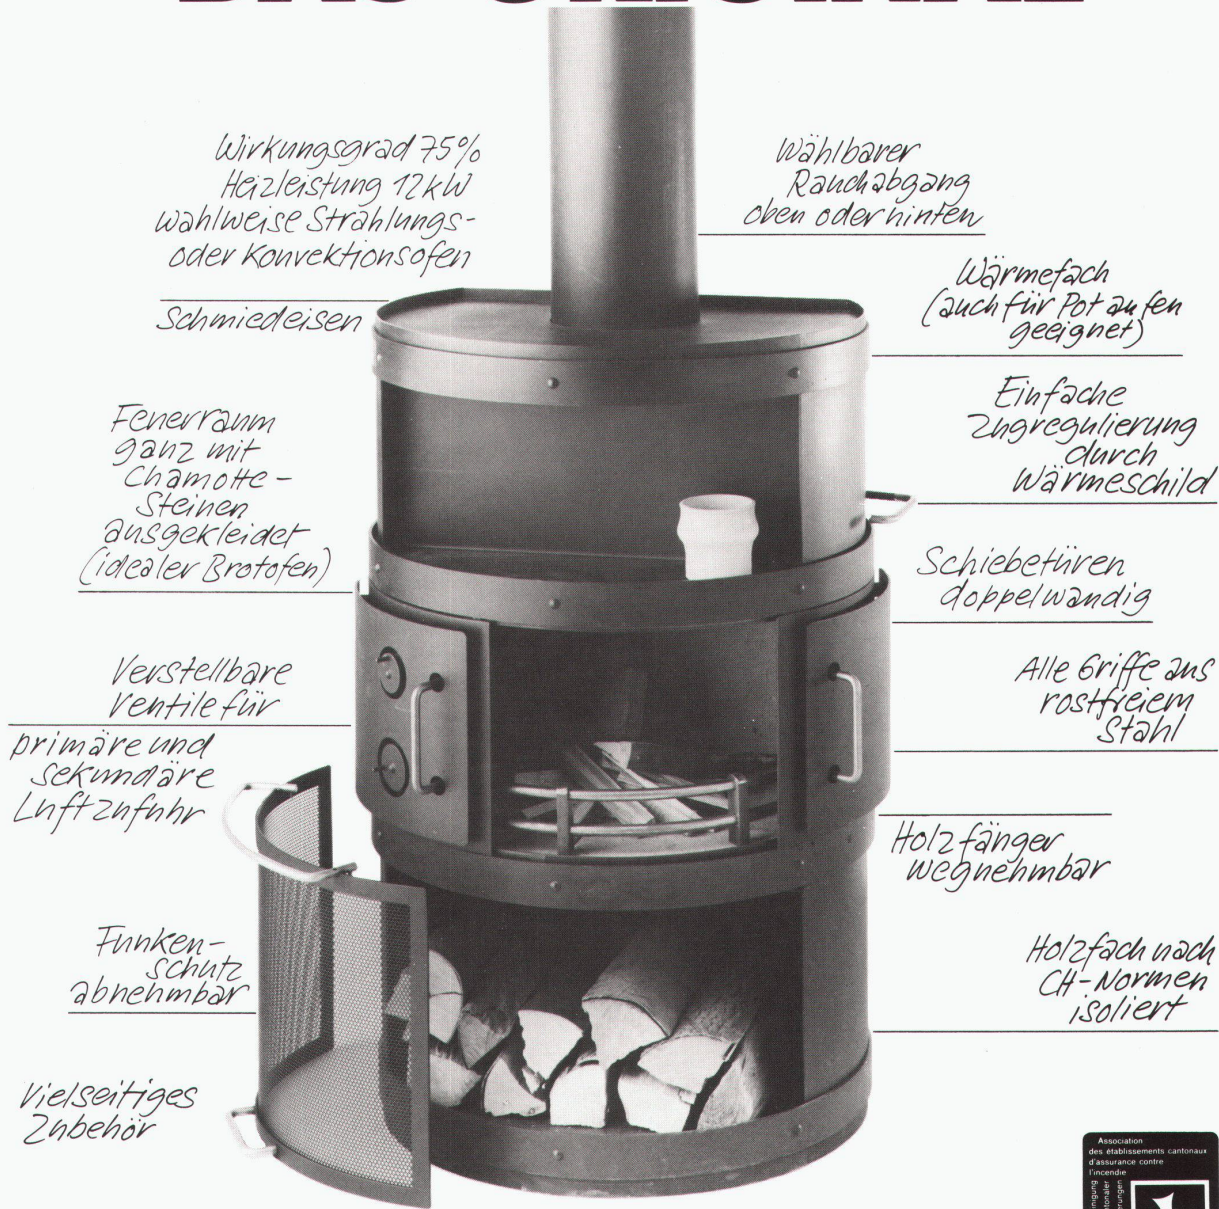

RAIS

Design Bent Falk

DAS ORIGINAL

Wirkungsgrad 75%
Heizleistung 12 kW
Wahlweise Strahlungs-
oder Konvektionsofen

Schmiedeisen

Wählbarer
Rauchabgang
oben oder hinten

Wärmefach
(auch für Pot aufen
geeignet)

Fenerraum
ganz mit
Chamotte-
Steinen
ausgekleidet
(idealer Brotofen)

Einfache
Zugregulierung
durch
Wärmeschild

Schiebetüren
doppelwandig

Verstellbare
Ventile für
primäre und
sekundäre
Luftzufuhr

Alle Griffe aus
rostfreiem
Stahl

Holzfünger
wegnehmbar

Funken-
schutz
abnehmbar

Holzfach nach
CH-Normen
isoliert

Vielseitiges
Zubehör

Bereits 1970 hat der dänische Architekt Bent Falk einen Ofen, der gleichzeitig als Cheminée verwendbar ist, gezeichnet und damit den RAIS Cheminée-Ofen erfunden. Seit 1977 sind RAIS Cheminée-Ofen in der Schweiz erhältlich. Sie sind EMPA-geprüft und von der Vereinigung Kantonalen Feuerversicherungen in Bern offiziell zugelassen. Für ihren ausgezeichneten Wirkungsgrad haben sie 1979 das Gütezeichen der Schweizerischen Vereinigung für Forstwirtschaft erhalten.

RAIS – eine heisse Idee! **wohnbedarf**^{BASEL}

Weitere Informationen verlangen Sie bitte bei
Wohnbedarf AG Basel, Aeschenvorstadt 48, 4010 Basel, Tel. 061/23 06 50.