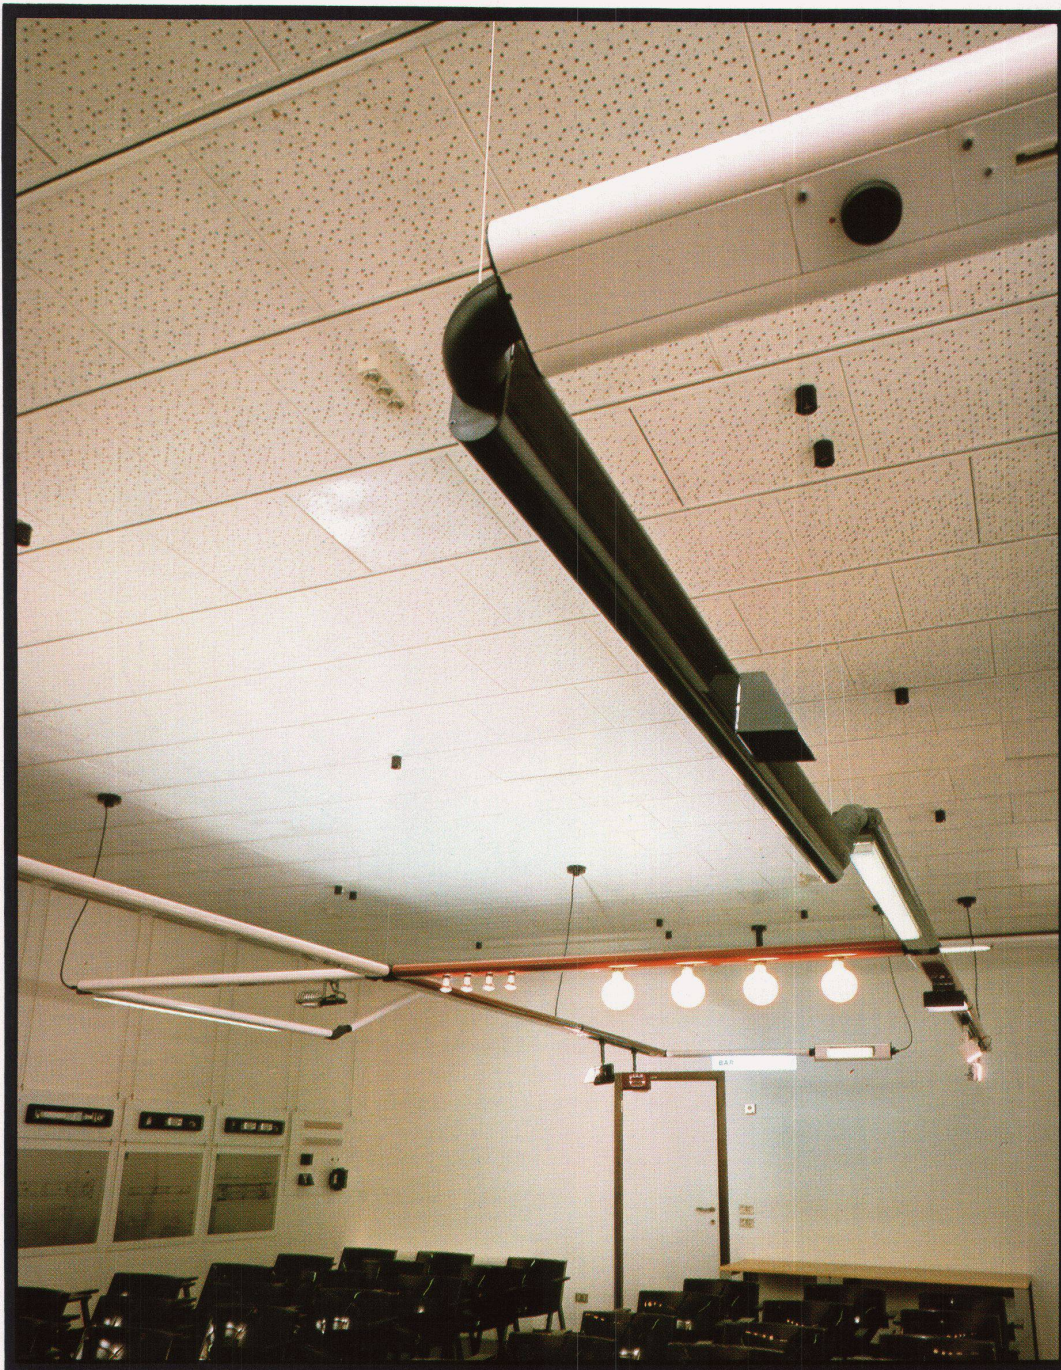

Sistema Aton Barra

design Ernesto Gismondi

Aton Barra ist ein Decken-Beleuchtungssystem, das sich wegen seiner Flexibilität sowie seiner vielfältigen Funktionsmöglichkeiten bezüglich Lichtverteilung und Lichtqualität auszeichnet. Es ist ein Artemide-System, geschaffen von Ernesto Gismondi.

Aton Barra ist das Resultat einer Arbeit, die bezüglich Forschung und design das Ziel eines optimalen Effektes und entsprechender Leistung verfolgt.

Aton Barra Module können mit Fluoreszenzrohren sowie Halogenbrennern bestückt werden. Diese werden an der Decke mit Haenge- und Speisekabeln befestigt. Sie sind um 360 grad drehbar. Lieferbar in den Laengen 163 und 210 cm in Aluminium Pressguss. In den Farben: weiss, china-rot und schwarz lackiert.

Vertretung fuer die Schweiz

C. Arquint

Möbel en gros Vertretungen

Loostrasse 13
6430 SCHWYZ - Tel. 043/21.41.53

Leuchten, Kunststoffmöbel
und Accessoires

Artemide

AARBERG 3270
ERICH DARDEL - Stadtplatz 38
Tel. 032/82 18 44
BAAR
ATELIER HILFIKER ZUG + BAAR
Tel. 042/31 56 56
BADEN 5400
FORM - WOHNEN
Rathausgasse 24
Tel. 056/22 76 40
BASEL 4051
AERA AG - Steinvorstadt 11
Tel. 061/23 88 80
BASEL 4051
HAFTER INTERIEUR -
Elisabethstr. 42
Tel. 061/23 13 58
BASEL 4000
IDEALHEIM AG -
Gerbergasse 24
Tel. 061/25 38 30
BASEL 4010
WOHNBEDARF AG -
Aeschenvorstadt 48
Tel. 061/23 06 50

BERN 3007
FORM + RAUM - Belpstr. 14
Tel. 031/25 69 11
BERN 3011
WOHNSHOP AG
Gerechtigkeitsgasse 36
Tel. 031/22 54 78
BIEL 2502
RAUM DESIGN
K.H. NETHÖVEL -
Obergasse 22
Tel. 032/23 33 93
BURGDORF 3400
WOHNSTUDIO WEBER + CO. -
Lorraine 7
Tel. 034/22 54 10 - 035/2 11 97
CHUR 7000
WOHN + DECOR CHUR AG -
Grabenstr. 47
Tel. 081/22 85 54
DERENDINGEN 4552
HANS ZAUGG - Meisenweg
Tel. 065/42 49 66
FRIBOURG 1700
FORME + CONFORT SA
Place de la Cathedrale
Tel. 037/22 77 07

HORGEN 8810
RALPH HIESTAND
WOHNDESIGN - Seestr. 159
Tel. 01/72 56 552
LAUSANNE 1003
WOHNSHOP SA -
11, Place Chauderon
Tel. 021/23 12 17
LAUSANNE-ST. SULPICE 1025
MODULE 7 - Route Cantonale
Tel. 021/34 51 62
LOCARNO 6600
KNECHT
ARREDAMENTI INTERNI
Lungo Lago Motta
Tel. 093/31 13 55
LUZERN 6000
BUCHWALDER LINDER
Am Muehlenplatz
Tel. 041/51 25 51
MUTTENZ 4132
HERSBERGER AG -
Hauptstr. 89
Tel. 061/61 33 77
OLTEN 4600
VOEGELI MAX AG -
Hauptgasse 20
Tel. 062/21 78 41

REIDEN 6260
MEYER LUDI
AG FUER MOEBEL
UND RAUM
Tel. 062/81 22 02
SCHAFFHAUSEN 8200
THEO HAEBERLI
Vorstadt 44
Tel. 053/5 73 39
ST.GALLEN 9000
DOMUS LAMPEN + MOEBEL -
Oberer Graben 26
Tel. 071/22 51 55
THUN 3600
ALINEA WERNER ABT AG
Berntorgasse 16
Tel. 033/22 22 81
WINTERTHUR 8400
KRAEMER
FUER S WOHNEN
Marktgasse 45
Tel. 052/22 24 21/23
ZOFINGEN 4800
UELI FRAUCHIGER DESIGN -
Luzernerstr. 16
Tel. 062/51 44 51