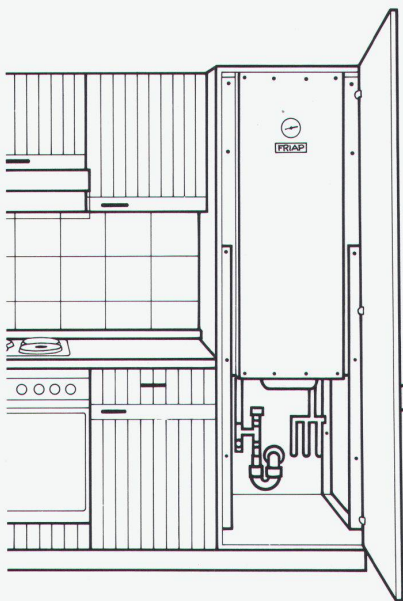

«In Mehrfamilienhäusern
kommen für mich heute
praktisch nur noch Elektro-
Einzelboiler in Frage.»

Herr Anton Riesen, Sanitärplaner, Monbijoustrasse 21, Bern.

Individuelle Boiler gewährleisten eine gerechte Kostenverteilung unter den Wohnungsbenützern. Und die eigens für Eigentums- und Mietwohnungen entwickelten Schrankboiler von FRIAP sind der eleganteste Weg, wie man genügend Warmwasser platzsparend versorgen kann. Ausserdem entstehen dank den kurzen Leitungen keine Wärmeverluste.

Dank der platzsparenden Bauweise ist der FRIAP-Schrankboiler ausserordentlich installations- und servicefreundlich.

Warmwasser im Schrank – eine gute Idee!

Lassen Sie uns mehr darüber wissen.

Name

Strasse

PLZ/Ort

WBW

einsenden an:

FRIAP

FRIAP-Apparate, Ey 9, 3063 Ittigen
Telefon 031/585 111