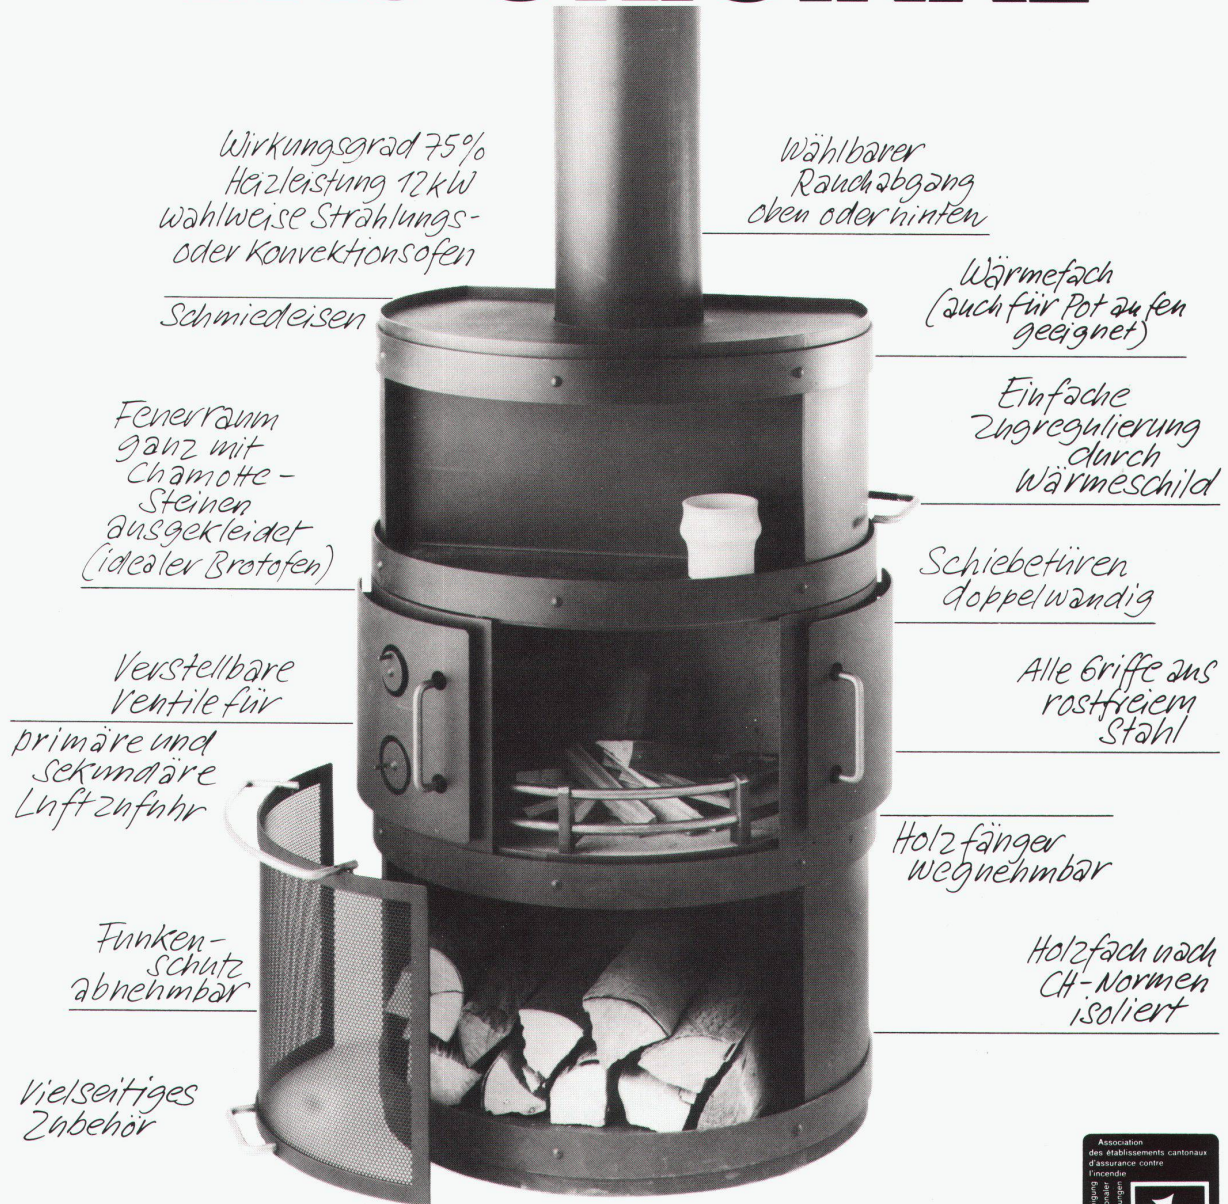

RAIS

Design Bent Falk

DAS ORIGINAL

Wirkungsgrad 75%
Heizleistung 12 kW
wahlweise Strahlungs-
oder Konvektionsofen

Schmiedeeisen

Wählbarer
Rauchabgang
oben oder hinten

Wärmefach
(auch für Pot au feu
geeignet)

Feuerraum
ganz mit
Chamotte-
Steinen
ausgekleidet
(idealer Brotofen)

Einfache
Zugregulierung
durch
Wärmeschild

Schiebetüren
doppelwandig

Verstellbare
Ventile für
primäre und
sekundäre
Luftzufuhr

Alle Griffe aus
rostfreiem
Stahl

Holzfünger
wegnehmbar

Funken-
schutz
abnehmbar

Holzfach nach
CH-Normen
isoliert

Vielseitiges
Zubehör

Bereits 1970 hat der dänische Architekt Bent Falk einen Ofen, der gleichzeitig als Cheminée verwendbar ist, gezeichnet und damit den RAIS Cheminée-Ofen erfunden. Seit 1977 sind RAIS Cheminée-Ofen in der Schweiz erhältlich. Sie sind EMPA-geprüft und von der Vereinigung Kantonalen Feuerversicherungen in Bern offiziell zugelassen. Für ihren ausgezeichneten Wirkungsgrad haben sie 1979 das Gütezeichen der Schweizerischen Vereinigung für Forstwirtschaft erhalten.

RAIS – eine heisse Idee! **wohnbedarf** ^{BASEL}

Weitere Informationen verlangen Sie bitte bei
Wohnbedarf AG Basel, Aeschenvorstadt 48, 4010 Basel, Tel. 061/23 06 50.