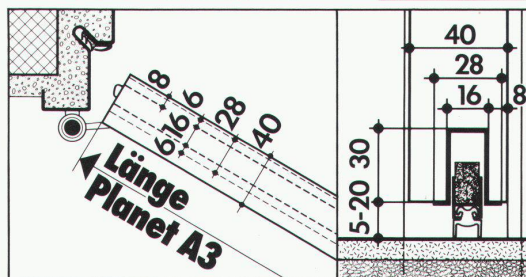

Den Planet A3 gibt es zwischen

65 und 125 cm Länge, jeweils in Abstufungen von 10 cm.

Zu beziehen durch Ihren Eisenwarenhändler.

Planet

Matthias Jaggi, Rüttschistrasse 32, 8037 Zürich.
Tel. 01/363 14 44. Tel. Fabrikation 01/814 30 90