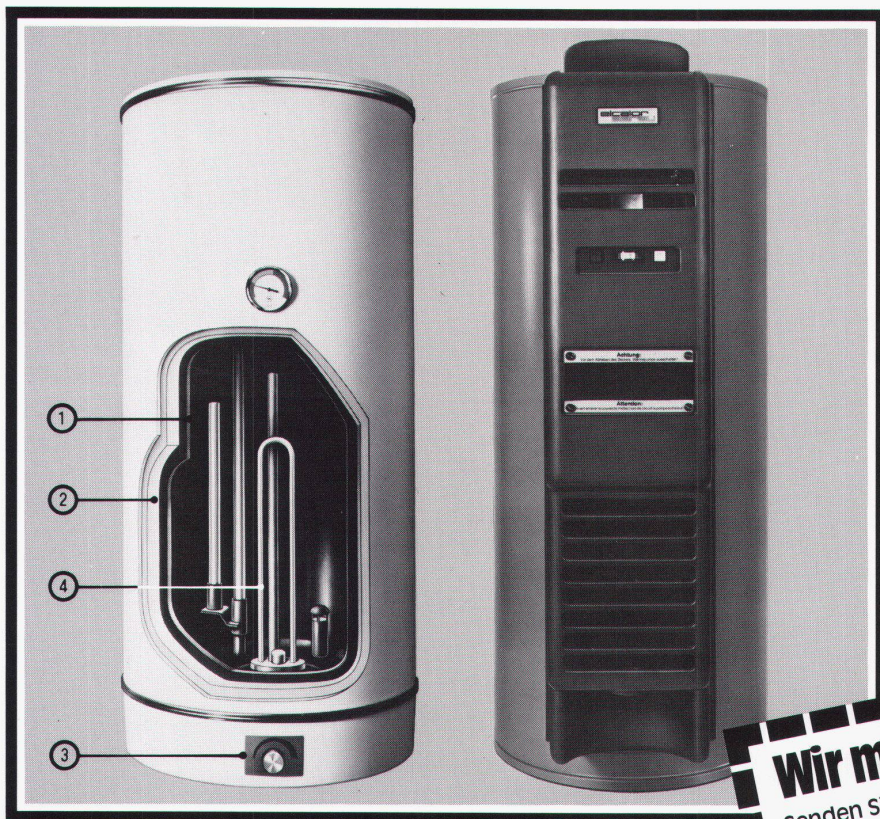

Elcalor Elektro-Boiler haben einen emaillierten Innenkessel und leben darum länger!

Elcalor Elektro-Boiler sind 100% Schweizer Qualitätsprodukte

Elcalor produziert ein umfassendes Boilersortiment mit 37 Typen in über 200 Ausführungsvarianten: Für jeden Bedarf die wirtschaftliche Lösung. Prompter Lieferdienst, frei Haus.

Die emaillierten Innenkessel ①, die hochwirksame Isolation aus Polyurethan-Hartschaum ②, der praktische Energiesparschalter ③ und nicht zu vergessen die unverwüstlichen Heizelemente aus hochwertiger Edelstahl/Kupfer-Legierung (Monel) ④ sind entscheidende Vorteile für die kostengünstige und problemlose Warmwasserbereitung. Und als Alternative prüfenswert: unser ausgereifter, wirtschaftlicher Wärmepumpen-Boiler.

elcalor
aarau

Mit dem totalen Wärmeangebot und über 40 Service- und Beratungsstellen in der ganzen Schweiz

Wir möchten mehr wissen

Senden Sie uns bitte Unterlagen über:

- ☐ **Boiler und Wärmepumpenboiler**
- ☐ Zentralspeicher ☐ Flachspeicher
- ☐ Hauswärmepumpen ☐ Direktheizgeräte
- ☐ Warmwasserspeicher für Alternativ-Energien

Name _____

Adresse _____

PLZ _____

Ort _____

Ausschneiden und einsenden an:
ELCALOR AG, Informationsdienst, 5001 Aarau
Telefon 064-25 33 88

WBV