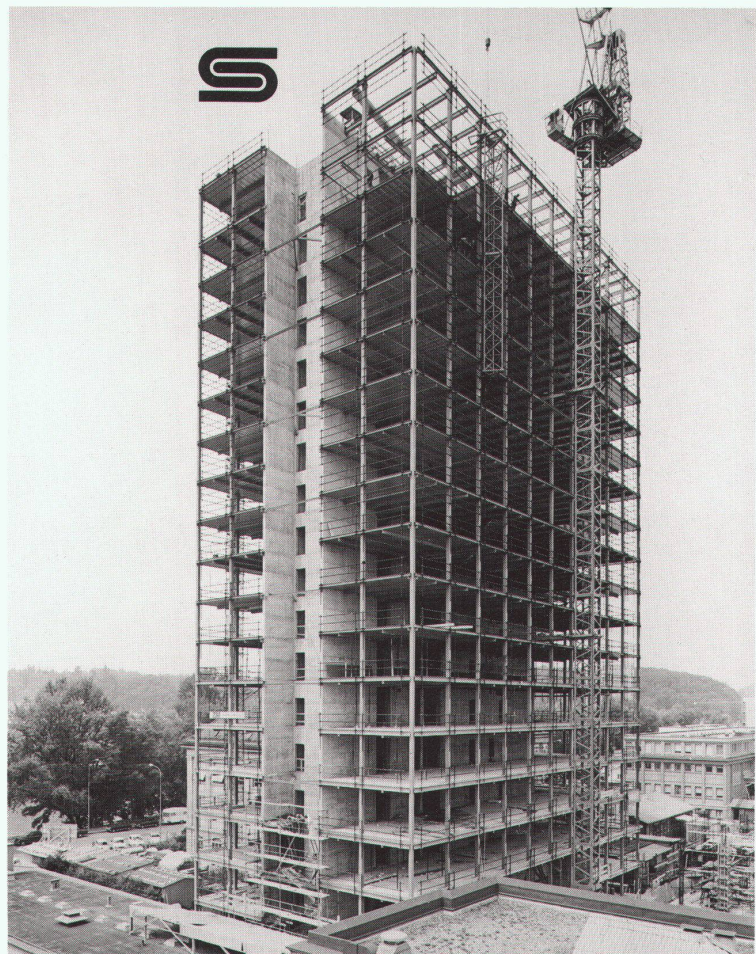

Fernsehgebäude Westschweiz, Genf