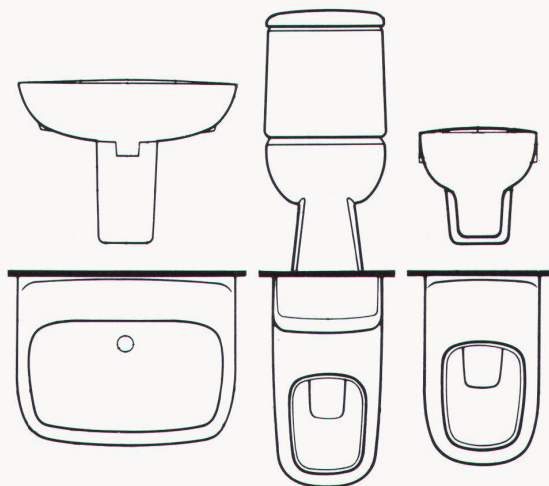

PLZ/Ort

WBW

einsenden an:

FRIAP

FRIAP-Apparate, Ey 9, 3063 Ittigen
Telefon 031/585 111

Wenn Ihre Kunden ein funktionelles
Bade-Set suchen. Elegant und
doch nicht extravagant. Dafür in vielen
verschiedenen Farben erhältlich.
Dann zeigen Sie ihnen Capella.

Capella ist ein umfassendes und komplettes Sortiment

Lavabos

Waschtisch (65 cm)
Waschtisch (80 cm)
Halbsäule

1151.5
1151.8
1990.1

Stand- und Wandapparate

Wandklosett

2223.0

Wandklosett für UP-Spülkasten 2227.0
Spülkasten komplett mit Innengarnitur 2593.0
Spülkasten ohne Innengarnitur 2593.1
Spülkasten Deckel allein 2593.4
Standklosett 2595.0
Standbidet 3603.1
Wandbidet für Einlochbatterie,
ohne Randspülung, 1 Loch 3607.1