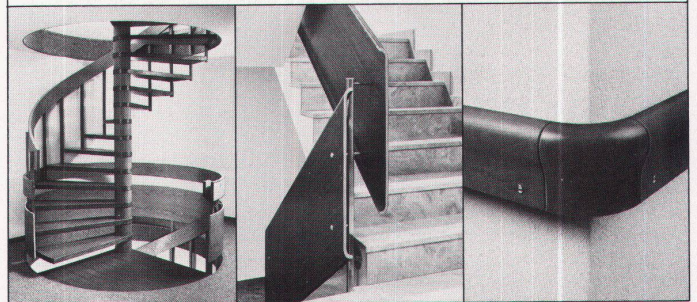

Qualitätsprodukte von einem sicheren Partner mit einem zuverlässigen Service!

ELCO Energiesysteme AG
8050 Zürich, Thurgauerstrasse 23
Tel. 01 312 40 00

Lignoform

Wendeltreppen

Treppengeländer

Handläufe

Fordern Sie die detaillierten Dokumentationen an!

Lignoform
Formsperrholz AG
CH-8717 Benken SG
Telefon 055 75 25 25

WPM

Familienbäder, Therapie-Warmbäder

für im Garten, in Hallen oder Häusern – sowie (auch für bestehende Anlagen) bege- und «bezahlbare» Schutz- und Isolier-