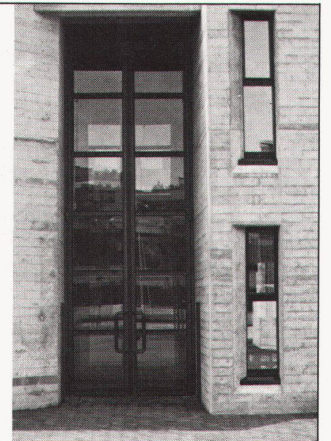

JENBACHER GASMOTOREN UND BLOCKHEIZKRAFTWERKE. VON ALFA.

Blockheizkraftwerke, besser bekannt unter dem Begriff Kraft-Wärme-Koppelung, eine Technologie, die Zukunft hat. Überall dort einsetzbar, wo Wärme und Kraft gleichzeitig verwendet werden können. So kann im praktischen Betrieb ein Wirkungsgrad bis zu 90% erreicht werden. Das ist eine effektive Ersparnis der Energiekosten.

ALFA

ALFA INGENIEURBÜRO AG · CH 4310 RHEINFELDEN
WEIDENWEG 12 · TELEFON 061 87 65 25

Lee 464 016 82

Treppen von Columbus

Scherentreppen aus Aluminium-Druckguss (3 Modelle, verschiedene Grössen)
Spindeltreppen aus Aluminium-Druckguss (3 Durchmesser)
Spindeltreppen aus Holz (in jeder Dimension)
Schiebentreppen aus Holz (3 Modelle)

Columbus Treppen AG

Industriestrasse 9245 Oberbüren Tel. 073 51 37 55

Eingangsportal

Kirchen- und Begegnungs-
Zentrum Steinhausen

Breite: 2,0 m
Höhe: 6,0 m
Gewicht: 600 kg pro Flügel

BAUR

metallbau werner baur
albisstrasse 58
8932 mettmensätten/zürich
telefon 01 767 01 35

Guenther BSR Zürich

Saunastimmung

Bevor Sie Ihr Geld in eine Sauna investieren, sollten Sie die typische Arvo Finnlandsauna prüfen.

coupon

Wir senden Ihnen gerne farbige Gratis-Dokumentationen über

- ☐ Arvo Finnlandsauna
- ☐ Selbstbausauna
- ☐ Blocksauna
- ☐ Gartensauna
- ☐ Blockhäuser
- ☐ Fitnessgeräte
- ☐ Solarien

WBW

Original aus Finnland:
das Design
Perfekt aus der Schweiz:
die Ausführung

KÜNG saunabau

8820 Wädenswil

Obere Leihofstr. 59
01 780 67 55
permanente Ausstellung