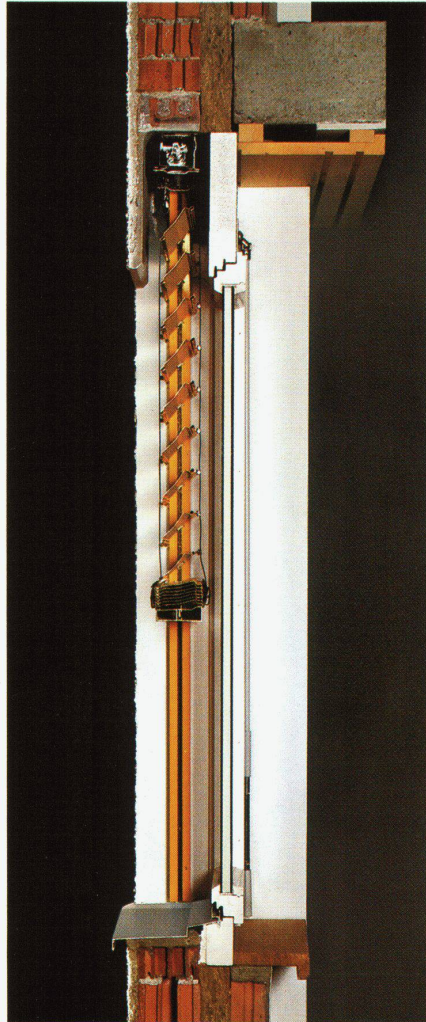

GRIESSER die Lösung Ihrer STOREN Probleme!

Griesser kennt die Anliegen von Architekten, Bauherren und Benützer. In den letzten Jahren hat Griesser Produkte entwickelt und auf den Markt gebracht, welche

- eine **ausgezeichnete Isolation** ermöglichen und einbaufreundlich sind, weil sie auf einfache Weise vor dem Fenster eingebaut werden können.
- unterhaltsarm, von langer Lebensdauer und deshalb **wirtschaftlich** sind.
- in der untersten Stellung automatisch verschliessen und dadurch dem steigenden Bedürfnis nach persönlicher **Sicherheit** entgegenkommen.

Leichtmetall-Faltrollladen ROLPAC®

Der Rolladen, der das Isolationsproblem löst, weil sich der schlecht isolierende Rolladenkasten erübrigt. Für Wohnbauten die wirtschaftlichste Lösung. Die erfolgreichste Neuheit auf dem Rolladensektor der letzten 20 Jahre!

Metallverbund-Raffstore GRI-NO-TEX®

Die neuartige Raffstore mit ähnlichen Funktionen wie die Ganzmetallstore, aber in leichter Ausführung. Erhöhte Stabilität und Lebensdauer durch Ersatz der textilen Verbindungselemente durch solche aus Metall. Die Store mit der grossen Leistung zum günstigen Preis.

Ganzmetallstore METALUNIC®

Die Mehrzweckstore, welche die Funktionen von Lamellenstoren und Rolladen vereinigt. Formvollendet und sturmfest. Die Store für höchste Ansprüche, die sich seit bald 10 Jahren bewährt hat.

Wichtigste Anwendungsbereiche

	ROLPAC®	GRI-NO-TEX®	METALUNIC®
Wohnhäuser	●	●	●
Schulen		●	●
Spitäler		●	●
Alters- und Pflegeheime	●	●	●
Geschäftshäuser		●	●
Verwaltungsgebäude		●	●
Industriebauten	●	●	●

Filialen und Vertretungen:

BASEL 061/30 10 30 ● BERN 031/25 28 55 ● CADENAZZO 092/62 23 38 ● CHUR 081/24 10 68 ● GENÈVE 022/43 95 77 ● KREUZLINGEN 072/72 50 56 ● LAUSANNE 021/26 18 40 ● LUZERN 041/22 72 42 ● NEUENBURG 038/25 96 12 ● NIEDERLENZ 064/51 51 71 ● OBERWIL BL 061/30 10 30 ● ST. GALLEN 071/25 66 65 ● SIERRE VS 027/55 07 54 ● THUN 033/36 36 44 ● WINTERTHUR 052/25 60 21 ● ZÜRICH 01/241 73 33

Bitte verlangen Sie unsere Dokumentation, ein unverbindliches Angebot, oder wenden Sie sich einfach an die nächste Filiale. Unsere Spezialisten werden Sie gerne beraten.

GRIESSER

GRIESSER AG 8355 AADORF
052 / 47 05 21