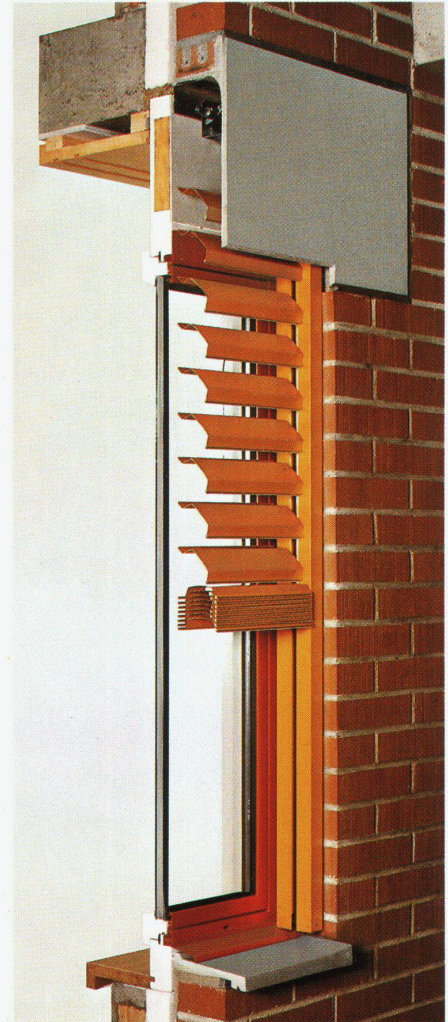

GRIESSER die Lösung Ihrer STOREN Probleme!

Griesser kennt die Anliegen von Architekten, Bauherren und Benützer. In den letzten Jahren hat Griesser Produkte entwickelt und auf den Markt gebracht, welche

- eine **ausgezeichnete Isolation** ermöglichen und einbaufreundlich sind, weil sie auf einfache Weise vor dem Fenster eingebaut werden können.
- unterhaltsarm, von langer Lebensdauer und deshalb **wirtschaftlich** sind.
- in der untersten Stellung automatisch verschliessen und dadurch dem steigenden Bedürfnis nach persönlicher **Sicherheit** entgegenkommen.

Leichtmetall-Faltrollladen ROLPAC®

Der Rolladen, der das Isolationsproblem löst, weil sich der schlecht isolierende Rolladenkasten erübrigt. Für Wohnbauten die wirtschaftlichste Lösung. Die erfolgreichste Neuheit auf dem Rolladensektor der letzten 20 Jahre!

Metallverbund-Raffstore GRI-NO-TEX®

Die neuartige Raffstore mit ähnlichen Funktionen wie die Ganzmetallstore, aber in leichter Ausführung. Erhöhte Stabilität und Lebensdauer durch Ersatz der textilen Verbindungselemente durch solche aus Metall. Die Store mit der grossen Leistung zum günstigen Preis.

Ganzmetallstore METALUNIC®

Die Mehrzweckstore, welche die Funktionen von Lamellenstoren und Rolladen vereinigt. Formvollendet und sturmfest. Die Store für höchste Ansprüche, die sich seit bald 10 Jahren bewährt hat.

Wichtigste Anwendungsbereiche

	ROLPAC®	GRI-NO-TEX®	METALUNIC®
Wohnhäuser	●	●	●
Schulen		●	●
Spitäler		●	●
Alters- und Pflegeheime	●	●	●
Geschäftshäuser		●	●
Verwaltungsgebäude		●	●
Industriebauten	●	●	●

Filialen und Vertretungen:

BASEL 061/30 10 30 ● BERN 031/25 28 55 ● CADENAZZO 092/62 23 38 ● CHUR 081/24 10 68 ● GENÈVE 022/43 95 77 ● KREUZLINGEN 072/72 50 56 ● LAUSANNE 021/26 18 40 ● LUZERN 041/22 72 42 ● NEUENBURG 038/25 96 12 ● NIEDERLENZ 064/51 51 71 ● OBERWIL BL 061/30 10 30 ● ST. GALLEN 071/25 66 65 ● SIERRE VS 027/55 07 54 ● THUN 033/36 36 44 ● WINTERTHUR 052/25 60 21 ● ZÜRICH 01/241 73 33

Bitte verlangen Sie unsere Dokumentation, ein unverbindliches Angebot, oder wenden Sie sich einfach an die nächste Filiale. Unsere Spezialisten werden Sie gerne beraten.

GRIESSER

GRIESSER AG 8355 AADORF
052 / 47 05 21