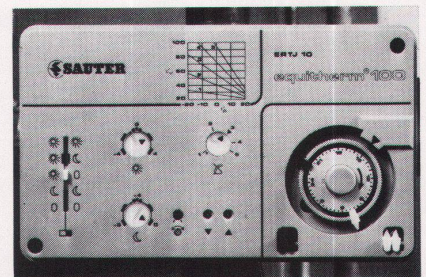

COUPON

Bitte senden Sie mir ausführliche Informationen
über Sauter Heizungsregler ERTJ 10

Name

Firma

Strasse

PLZ Ort

Fr. Sauter AG, CH-4016 Basel, Telefon 061/32 44 55, Telegramm Automat Basel, Telex 62260