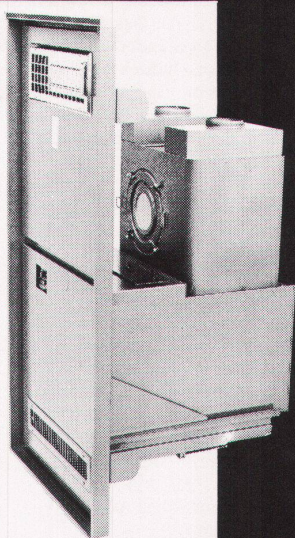

SIBIR Vollautomatische Schalenbrenner

**Grosse Zuverlässigkeit,
hoher Wirkungsgrad,
niedriger Geräuschpegel.**

Es gibt sie als:

- Warmluftheizung in freistehender oder Einbau-Ausführung.
- Brenner zu Zentralheizungskesseln mit kleiner Leistung 8000–20000 kcal/h
- Brennereinsatz zu konventionellen Kachelöfen
- Brenner zu Warmluft- oder Zentralheizungs-Cheminées
- Spitzenbedarfsdeckung für Alternativ-Heizsysteme

Mit SIBIR vollautomatischen Schalenbrennern die Heizung richtig dimensionieren und somit wirtschaftlich heizen.

Rufen Sie uns an, Telefon 01-730 70 70 oder senden Sie den Abschnitt an: SIBIR Kühlapparate GmbH, Postfach, 8952 Schlieren.

Bitte senden Sie uns kostenlos und unverbindlich Informationen.

Name und Adresse _____

Schindler löst Transportprobleme von A-Z

A	Auto-Aufzüge
B	Betten-Aufzüge
C	Computer-Verkehrssimulationen
D	Dienstleistungen
E	Elektronische Steuerungen
F	Fahrtreppen/Fahrsteige
G	Giesserei-Produkte
H	Hydraulische Aufzüge
I	Indusriemotoren
K	Kleingüter-Aufzüge
L	Lasten-Aufzüge
M	Mercalatoren
N	Norm-Personen-Aufzüge
O	Originalbestandteile
P	Panorama-Aufzüge