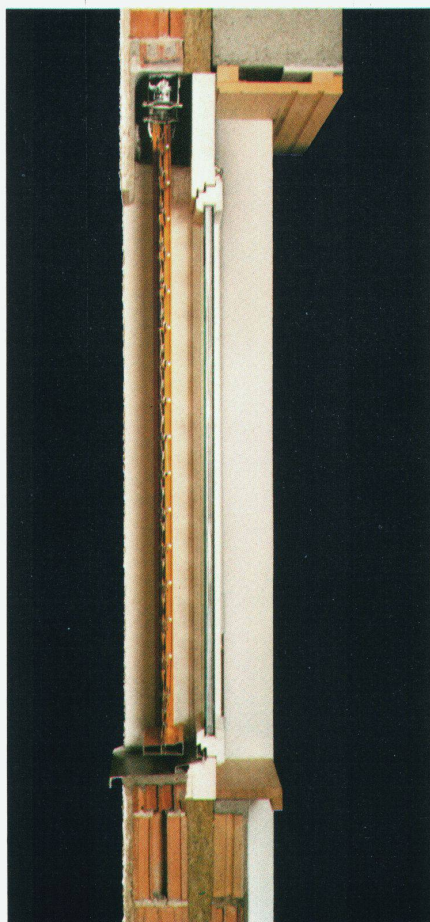

GRIESSER-STOREN
sparen Energie, und
bieten mehr
Sicherheit . . .

- . . . sparen Energie,
  weil die Lamellen auch nach Jahren
  gut schliessen.
- = geringe Luftbewegung zwischen Store
  und Fenster.
- = bessere Isolation gegen die Kälte.
- . . . bieten mehr Sicherheit,
  weil sie sich in der untersten Stellung
  automatisch verriegeln.

Leichtmetall-Faltrollladen Rolpac®

Der Rolladen, der das Isolationsproblem löst, weil sich der schlecht isolierende Rolladenkasten erübrigt. Vermindert, wenn gänzlich geschlossen, den Wärmedurchgang bei einem Fenster mit 2-facher Isolierverglasung um ca. 30%. Für Wohnbauten die wirtschaftlichste Lösung.

Im obigen Bild sind die Stäbe geöffnet für Licht- und Luftdurchlass.

Metallverbund-Raffstore Grinotex®

Die Store mit der wesentlich erhöhten Stabilität durch ausschliessliche Verwendung von Metall- und Kunststoffteilen. Auch nach Jahren gänzliche Schliessung der Lamellen, weil die Lamellentragverbindung aus rostfreien Stahl Drahtseilen keiner Alterung (Dehnung und Schrumpfung) unterworfen ist. Dies bewirkt eine ca. 15% bessere Isolation des Fensterelementes. Die Store mit der grossen Leistung zum günstigen Preis.

Ganzmetallstore Metalunic®

Die stabilste Mehrzweckstore, welche die Funktionen von Rolladen und Lamellenstoren vereinigt. Die Store für höchste Ansprüche. Seit 1969 an vielen hunderten von Objekten, Schulen, Spitälern, Verwaltungsbauten, Industriegebäuden, Geschäfts- und Wohnhäusern – erprobt und bewährt.

Bitte verlangen Sie unsere Dokumentation, ein unverbindliches Angebot, oder wenden Sie sich einfach an die nächste Filiale. Unsere Spezialisten werden Sie gerne beraten.

Wichtigste Anwendungsbereiche

	ROLPAC®	GRI-NO-TEX®	METALUNIC®
Wohnhäuser	●	●	●
Schulen		●	●
Spitäler		●	●
Alters- und Pflegeheime	●	●	●
Geschäftshäuser		●	●
Verwaltungsgebäude		●	●
Industriebauten	●	●	●

Filialen und Vertretungen:

BASEL 061/30 10 30 ● BERN 031/25 28 55 ● CADENAZZO 092/62 23 38 ● CHUR 081/24 10 68 ● GENÈVE 022/43 95 77 ● KREUZLINGEN 072/72 50 56 ● LAUSANNE 021/26 18 40 ● LUZERN 041/22 72 42
NEUBURG 038/25 96 12 ● NIEDERLENZ 064/51 51 71 ● ST. GALLEN 071/25 66 65 ● SIERRE VS 027/55 07 54 ● THUN 033/36 36 44 ● WINTERTHUR 052/25 60 21 ● ZÜRICH 01/241 73 33

GRIESSER

GRIESSER AG 8355 AADORF
052 / 47 05 21