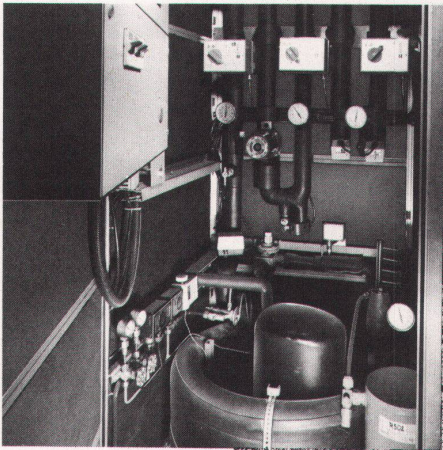

HCP

Möchten Sie die Heizkosten senken? Hälg hat zeitgemässe Lösungen!

Planung, Projektierung, Installation und Service von zukunftsorientierten Wärmeerzeugungsanlagen und Heizungssystemen

- Gezielter, sparsamer Einsatz von Oel, Holz, Kohle, Erdgas oder elektrischer Energie
- Nutzung von Sonnen-, Luft-, Wasser- und Erdwärme
- Zusätzliche Reduktion des Energiebedarfs mit effizienten Wärmerückgewinnungsanlagen
- Optimale Leistungen durch vernünftige Kombination der bestgeeigneten Systeme

- Geplant, realisiert und betreut durch unsere erfahrenen Spezialisten.

Planen und bauen Sie energiebewusst – installieren auch Sie die ausgereiften Hälg-Wärmeversorgungssysteme.

Hälg & Co. AG
Heizung, Feuerung, Klima, Kälte
9009 St. Gallen, Lukasstr. 30
Tel. 071-263535

Zürich, Fribourg, Chur, Luzern,
Genève