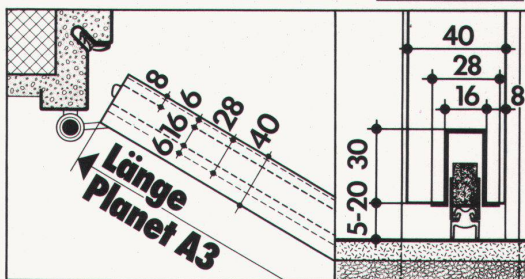

Planet

Matthias Jaggi, Rüttschistrasse 32, 8037 Zürich.
Tel. 01/363 14 44. Tel. Fabrikation 01/814 30 90