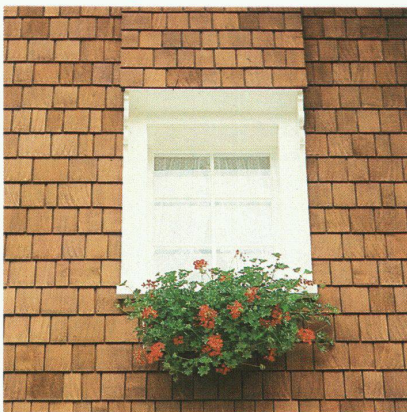

Fassaden-Renovation des alten Bauernhauses, Neudorf. Qualität Nr. 1, oberflächenveredelt.

Außenwand-Schalen der Kapelle Bethanienheim, St. Niklausen (Detail).

Fassaden-Gestaltung eines Bauernhauses in Meggen. Qualität Nr. 1, oberflächenveredelt.

Fassadengestaltung einer Holzkonstruktion:
Kapelle Bethanienheim, St. Niklausen. Qualität Nr. 1.

Fassaden-Bekleidung von Neu- und Altbau in Altbüron. Qualität Nr. 1, oberflächenveredelt.

Fassaden-Renovation unter denkmalpflegerischer Beratung in Werthenstein. Qualität Nr. 1.

Doppelhaus in Emmen. Architekt Meier. Qualität Nr. 1, oberflächenveredelt.

Dacherneuerung eines Alpgadens in Münster/Goms. Qualität Nr. 1.

Fassaden-Detail mit exakten Fensteranschlüssen. Qualität Nr. 1, oberflächenveredelt.