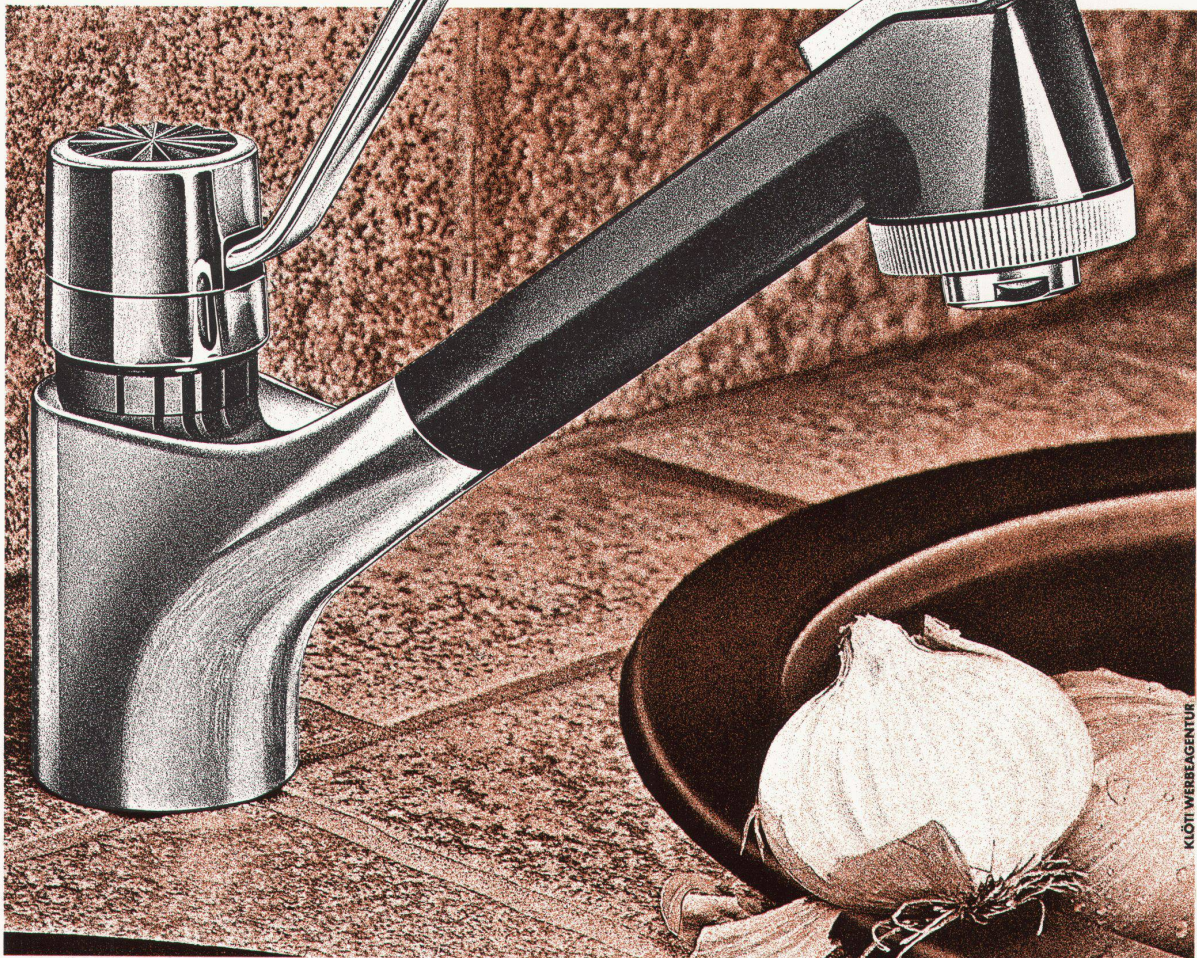

● Dass unser Geschirrspüler Lady qualitativ Spitze ist, wie alle Einbaugeräte von Siemens, das möchten wir hier nur noch am Rande erwähnen, damit wir gleich zur Hauptsache kommen können:
Nämlich, dass Siemens diesen Geschirrspüler jetzt für jede Einbauküche integrierbar liefert.
Mit einer Tür direkt aus der jeweiligen Küchen-Serienanfertigung verkleidet, macht sich unsere Lady bis auf die Bedienungsblende unsichtbar. Zugunsten einer Traumküche mit vollkommen einheitlicher Optik, vollkommener Flächenbündigkeit. Keine Dekorplatten mehr, keine Dekorrahmen mehr, keine Sockelanpassung in der Höhe, keine Sonderanfertigung mehr. Und bei der super-einfachen Montage werden auch noch rund 50% Arbeitszeit gespart.
Was braucht der nette Architekt, dem perfektes Styling am Herzen liegt, jetzt noch? Natürlich eine ausführliche Dokumentation über diesen neuen Beitrag von Siemens zum Thema Traumküche. (Wir freuen uns auf Ihr Interesse – und Ihren Coupon.)

**Siemens.
Damit es eine Traumküche wird –
und bleibt.**

Sehr wohl gibt es sie!

Der integrierbare Geschirrspüler interessiert mich.
Bitte schicken Sie mir alle Informationen.

Name: _____

Firma: _____

PLZ, Ort: _____

Strasse: _____

Bitte ausschneiden und abschicken an:
Siemens-Albis AG, Abt. Haushaltgeräte
8953 Dietikon/Fahrweid

Einhebel-Küchenmischer mit Zugbrause, der Ihnen freie Hand lässt

Das EGRO Modell No. 10444 ist speziell für Einhandbedienung entwickelt worden. Das ist eine grosse Erleichterung für die Arbeit in der Küche. Mit einem einzigen Griff kommt man rasch zu heiss und zu lau sowie zu kalt und zu warm, zu viel oder zu wenig Wasser. Die gewählte Mischung der Wassermenge bleibt unverändert.