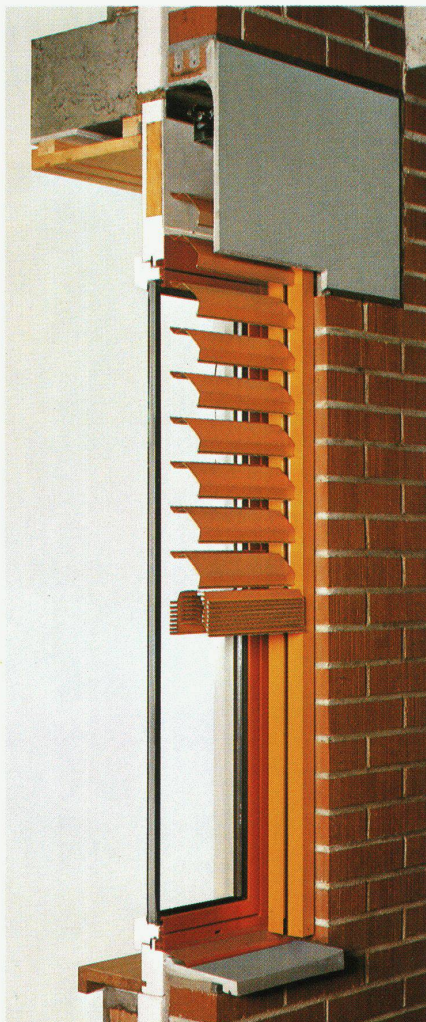

GRIESSER STOREN die Lösung Ihrer Probleme!

Griesser kennt die Anliegen von Architekten, Bauherren und Benützer. In den letzten Jahren hat Griesser Produkte entwickelt und auf den Markt gebracht, welche

- eine **ausgezeichnete Isolation** ermöglichen und einbaufreundlich sind, weil sie auf einfache Weise vor dem Fenster eingebaut werden können.
- unterhaltsarm, von langer Lebensdauer und deshalb **wirtschaftlich** sind.
- in der untersten Stellung automatisch verschliessen und dadurch dem steigenden Bedürfnis nach persönlicher **Sicherheit** entgegenkommen.

Leichtmetall-Faltrollladen ROLPAC®

Der Rolladen, der das Isolationsproblem löst, weil sich der schlecht isolierende Rolladenkasten erübrigt. Für Wohnbauten die wirtschaftlichste Lösung. Die erfolgreichste Neuheit auf dem Rolladensektor der letzten 20 Jahre!

Metallverbund-Raffstore GRI-NO-TEX®

Die neuartige Raffstore mit ähnlichen Funktionen wie die Ganzmetallstore, aber in leichter Ausführung. Erhöhte Stabilität und Lebensdauer durch Ersatz der textilen Verbindungselemente durch solche aus Metall. Die Store mit der grossen Leistung zum günstigen Preis.

Ganzmetallstore METALUNIC®

Die Mehrzweckstore, welche die Funktionen von Lamellenstoren und Rolladen vereint. Formvollendet und sturmfest. Die Store für höchste Ansprüche, die sich seit bald 10 Jahren bewährt hat.

Wichtigste Anwendungsbereiche

	ROLPAC®	GRI-NO-TEX®	METALUNIC®
Wohnhäuser	●	●	●
Schulen		●	●
Spitäler		●	●
Alters- und Pflegeheime	●	●	●
Geschäftshäuser		●	●
Verwaltungsgebäude		●	●
Industriebauten	●	●	●

Filialen und Vertretungen:

BASEL 061/30 10 30 ● BERN 031/25 28 55 ● CADENAZZO 092/62 23 38 ● CHUR 081/24 10 68 ● GENÈVE 022/43 95 77 ● KREUZLINGEN 072/72 50 56 ● LAUSANNE 021/26 18 40 ● LUZERN 041/22 72 42 ● NEUBURG 038/25 96 12 ● NIEDERLENZ 064/51 51 71 ● OBERWIL BL 061/30 10 30 ● ST. GALLEN 071/25 66 65 ● SIERRE VS 027/55 07 54 ● THUN 033/36 36 44 ● WINTERTHUR 052/25 60 21 ● ZÜRICH 01/241 73 33

Bitte verlangen Sie unsere Dokumentation, ein unverbindliches Angebot, oder wenden Sie sich einfach an die nächste Filiale. Unsere Spezialisten werden Sie gerne beraten.

GRIESSER

GRIESSER AG 8355 AADORF
052 / 47 05 21