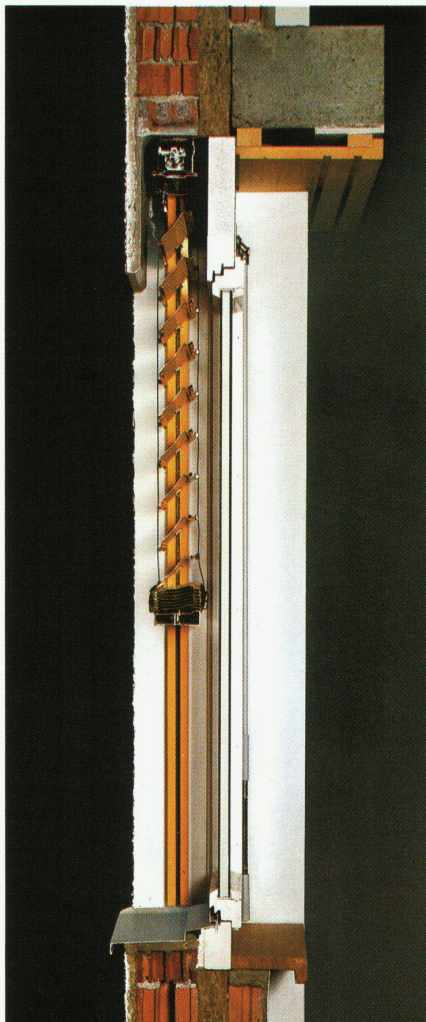

GRIESSER STOREN die Lösung Ihrer Probleme!

Griesser kennt die Anliegen von Architekten, Bauherren und Benützer. In den letzten Jahren hat Griesser Produkte entwickelt und auf den Markt gebracht, welche

- eine **ausgezeichnete Isolation** ermöglichen und einbaufreundlich sind, weil sie auf einfache Weise vor dem Fenster eingebaut werden können.
- unterhaltsarm, von langer Lebensdauer und deshalb **wirtschaftlich** sind.
- in der untersten Stellung automatisch verschliessen und dadurch dem steigenden Bedürfnis nach persönlicher **Sicherheit** entgegenkommen.

Leichtmetall-Faltrollladen ROLPAC®

Der Rolladen, der das Isolationsproblem löst, weil sich der schlecht isolierende Rolladenkasten erübrigt. Für Wohnbauten die wirtschaftlichste Lösung. Die erfolgreichste Neuheit auf dem Rolladensektor der letzten 20 Jahre!

Metallverbund-Raffstore GRI-NO-TEX®

Die neuartige Raffstore mit ähnlichen Funktionen wie die Ganzmetallstore, aber in leichter Ausführung. Erhöhte Stabilität und Lebensdauer durch Ersatz der textilen Verbindungselemente durch solche aus Metall. Die Store mit der grossen Leistung zum günstigen Preis.

Ganzmetallstore METALUNIC®

Die Mehrzweckstore, welche die Funktionen von Lamellenstoren und Rolladen vereint. Formvollendet und sturmfest. Die Store für höchste Ansprüche, die sich seit bald 10 Jahren bewährt hat.

Wichtigste Anwendungsbereiche

	ROLPAC®	GRI-NO-TEX®	METALUNIC®
Wohnhäuser	●	●	●
Schulen		●	●
Spitäler		●	●
Alters- und Pflegeheime	●	●	●
Geschäftshäuser		●	●
Verwaltungsgebäude		●	●
Industriebauten	●	●	●

Filialen und Vertretungen:

BASEL 061/30 10 30 ● BERN 031/25 28 55 ● CADENAZZO 092/62 23 38 ● CHUR 081/24 10 68 ● GENÈVE 022/43 95 77 ● KREUZLINGEN 072/72 50 56 ● LAUSANNE 021/26 18 40 ● LUZERN 041/22 72 42 ● NEUBURG 038/25 96 12 ● NIEDERLENZ 064/51 51 71 ● OBERWIL BL 061/30 10 30 ● ST. GALLEN 071/25 66 65 ● SIERRE VS 027/55 07 54 ● THUN 033/36 36 44 ● WINTERTHUR 052/25 60 21 ● ZÜRICH 01/241 73 33

Bitte verlangen Sie unsere Dokumentation, ein unverbindliches Angebot, oder wenden Sie sich einfach an die nächste Filiale. Unsere Spezialisten werden Sie gerne beraten.

GRIESSER

GRIESSER AG 8355 AADORF
052 / 47 05 21