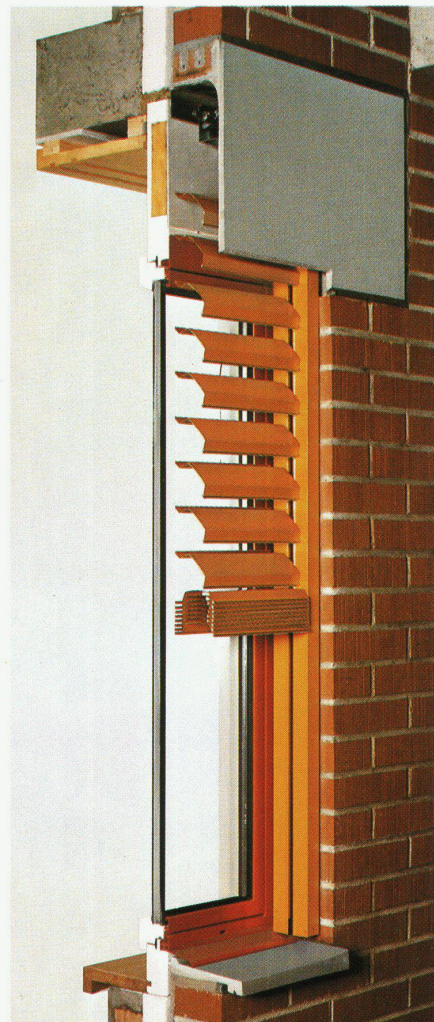

GRIESSER STOREN die Lösung Ihrer Probleme!

Griesser kennt die Anliegen von Architekten, Bauherren und Benützer. In den letzten Jahren hat Griesser Produkte entwickelt und auf den Markt gebracht, welche

- eine **ausgezeichnete Isolation** ermöglichen und einbaufreundlich sind, weil sie auf einfache Weise vor dem Fenster eingebaut werden können.
- unterhaltsarm, von langer Lebensdauer und deshalb **wirtschaftlich** sind.
- in der untersten Stellung automatisch verschliessen und dadurch dem steigenden Bedürfnis nach persönlicher **Sicherheit** entgegenkommen.

Leichtmetall-Faltrollladen ROLPAC®

Der Rolladen, der das Isolationsproblem löst, weil sich der schlecht isolierende Rolladenkasten erübrigt. Für Wohnbauten die wirtschaftlichste Lösung. Die erfolgreichste Neuheit auf dem Rolladensektor der letzten 20 Jahre!

Metallverbund-Raffstore GRI-NO-TEX®

Die neuartige Raffstore mit ähnlichen Funktionen wie die Ganzmetallstore, aber in leichter Ausführung. Erhöhte Stabilität und Lebensdauer durch Ersatz der textilen Verbindungselemente durch solche aus Metall. Die Store mit der grossen Leistung zum günstigen Preis.

Ganzmetallstore METALUNIC®

Die Mehrzweckstore, welche die Funktionen von Lamellenstoren und Rolladen vereint. Formvollendet und sturmfest. Die Store für höchste Ansprüche, die sich seit bald 10 Jahren bewährt hat.

Wichtigste Anwendungsbereiche

	ROLPAC®	GRI-NO-TEX®	METALUNIC®
Wohnhäuser	●	●	●
Schulen		●	●
Spitäler		●	●
Alters- und Pflegeheime	●	●	●
Geschäftshäuser		●	●
Verwaltungsgebäude		●	●
Industriebauten	●	●	●

Filialen und Vertretungen:

BASEL 061/30 10 30 ● BERN 031/25 28 55 ● CADENAZZO 092/62 23 38 ● CHUR 081/24 10 68 ● GENÈVE 022/43 95 77 ● KREUZLINGEN 072/72 50 56 ● LAUSANNE 021/26 18 40 ● LUZERN 041/22 72 42 ● NEUBURG 038/25 96 12 ● NIEDERLENZ 064/51 51 71 ● OBERWIL BL 061/30 10 30 ● ST. GALLEN 071/25 66 65 ● SIERRE VS 027/55 07 54 ● THUN 033/36 36 44 ● WINTERTHUR 052/25 60 21 ● ZÜRICH 01/241 73 33

Bitte verlangen Sie unsere Dokumentation, ein unverbindliches Angebot, oder wenden Sie sich einfach an die nächste Filiale. Unsere Spezialisten werden Sie gerne beraten.

GRIESSER

GRIESSER AG 8355 AADORF
052 / 47 05 21