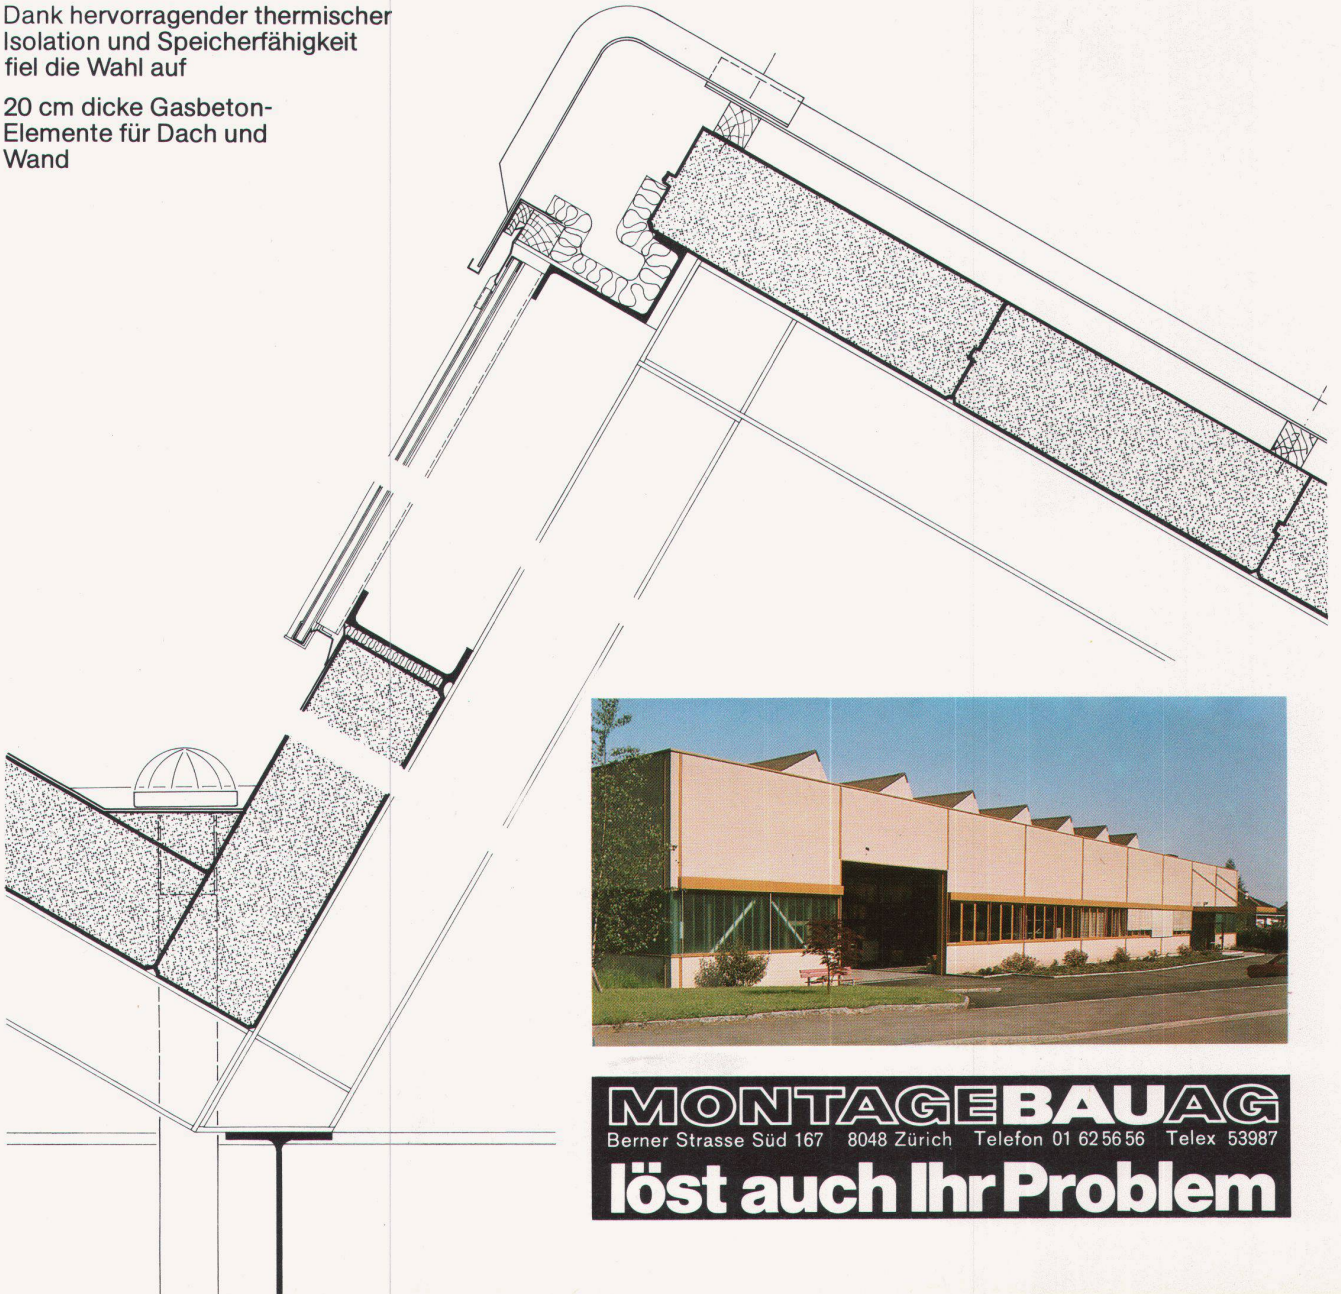

Glutz
Glutz AG, Segetzstrasse 13
Telefon 065 215171 4500 Solothurn

MONTAGEBAUAG

In der Praxis:

Neubau der Swagelok AG in Lachen

Dank hervorragender thermischer
Isolation und Speicherfähigkeit
fiel die Wahl auf

20 cm dicke Gasbeton-
Elemente für Dach und
Wand

MONTAGEBAUAG

Berner Strasse Süd 167 8048 Zürich Telefon 01 62 56 56 Telex 53987

löst auch Ihr Problem

Wer täglich am Zeichen-
tisch steht oder am
Reissbrett sitzt, braucht
Zeicheninstrumente, auf
die er sich verlassen kann: