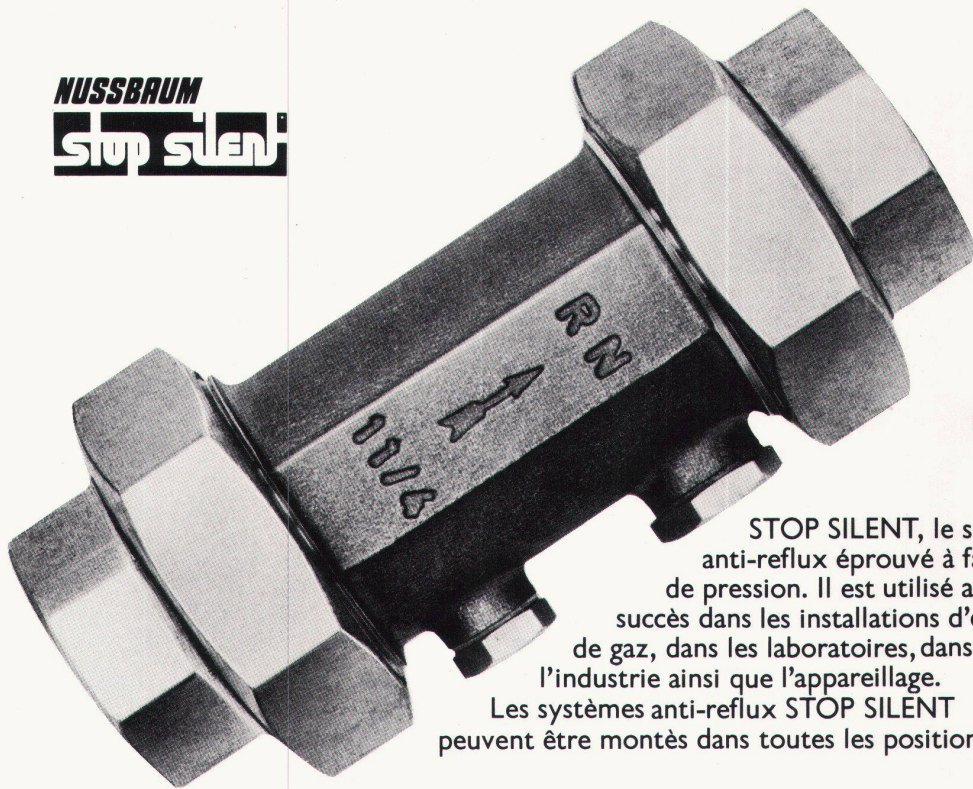

Des décennies de succès dans la fabrication de robinetterie sanitaire - voilà la meilleure preuve d'efficacité.

NUSSBAUM fabrique depuis 75 ans de la robinetterie sanitaire pour réduire la pression, régler le débit, arrêter et distribuer de l'eau. Par exemple:

NUSSBAUM
stop silent

STOP SILENT, le système anti-reflux éprouvé à faible perte de pression. Il est utilisé avec grand succès dans les installations d'eau et de gaz, dans les laboratoires, dans l'industrie ainsi que l'appareillage. Les systèmes anti-reflux STOP SILENT peuvent être montés dans toutes les positions.

Pour tous vos problèmes de robinetterie, consultez NUSSBAUM!

NUSSBAUM

R. Nussbaum SA
Fonderie et robinetterie

4600 Olten I
Martin-Disteli-Strasse 26
Téléphone 062/21 33 33

8045 Zurich
Eichstrasse 23
Téléphone 01/35 33 93

4005 Bâle
Hammerstrasse 174
Téléphone 061/32 96 06

1000 Lausanne 7
12, chemin des Avelines
Téléphone 021/36 61 47

WHEEL TANK C/111

Coupon

A adresser à:
R. NUSSBAUM SA, Robinetterie
Martin-Disteli-Strasse 26, 4600 Olten

1. ☐ Veuillez nous remettre votre documentation sur le système anti-reflux **stop silent** WA
2. ☐ Nous désirons recevoir la visite de votre représentant sans engagement de notre part

Maison: _____

Adresse: _____

Personne compétente: _____

Date: _____

Signature: _____