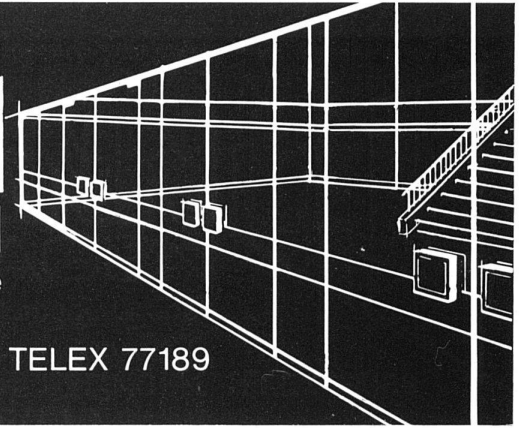

verblüffende Termine

BRÜLLMANN

GANZGLAS ANLAGEN

Aus einer Hand • Glashärtungs-Anlage • Montage-Gruppe
• Beschläge-Fabrikation • Funk-Service

JAKOB BRÜLLMANN SÖHNE AG 8280 KREUZLINGEN TELEX 77189
SONNENWIESENSTR.15 **TEL. 072 74 62 12** intern
29 od. 51