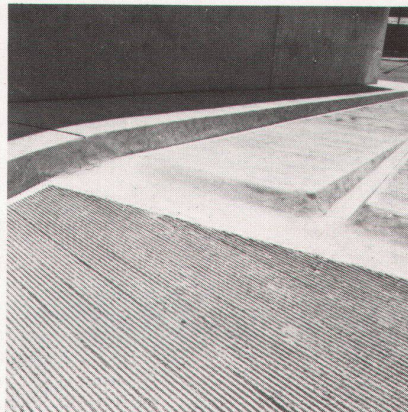

KIESERLING

Spezialbetonbelag

Kieserling ist ein extrem harter Spezialbetonbelag mit einer dichten und gleitsicheren Oberfläche. Dieser Belag eignet sich besonders für Schlachthäuser und Kühlräume, Brauereien, Bahnsteige, Fabrikstrassen, Innen- und Aussenbeläge für Zu- und Durchfahrten.

Unsere Erfahrung und die Sorgfalt im Detail bieten Gewähr für die handwerkliche Qualität unserer Arbeit.

WALO

Walo Bertschinger AG

Walo Bertschinger AG
8023 Zürich
Telefon 01/7303073