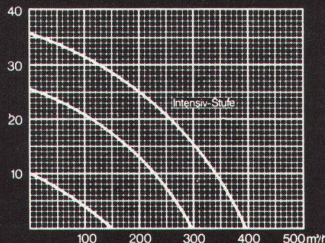

ca. 140–300 m<sup>3</sup> pro Stunde, im elektronisch stufenlos regelbaren Normalbereich bei einer minimalen Geräuscentwicklung von nur 39–47 dB(A). Problemloser Einbau der kompakten und versenkbaren Geräte zwischen die Oberschränkelemente. 3 Modelle: 55 cm, 60 cm und 100 cm breit.

Luftleistungsdiagramm  
DA 585 (55 cm breit),  
DA 586 (60 cm breit) und  
DA 5810 (100 cm breit).