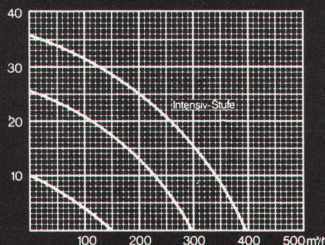

Luftleistungsdiagramm
DA 585 (55 cm breit),
DA 586 (60 cm breit) und
DA 5810 (100 cm breit).

Informations-Gutschein

Bitte senden Sie mir Ihren Farbprospekt über die neuen, flüsterleisen Dunstabzugshauben von Bauknecht.

Name

Strasse

PLZ/Ort

Ein senden an Bauknecht AG, 5705 Hallwil

20

Bauknecht