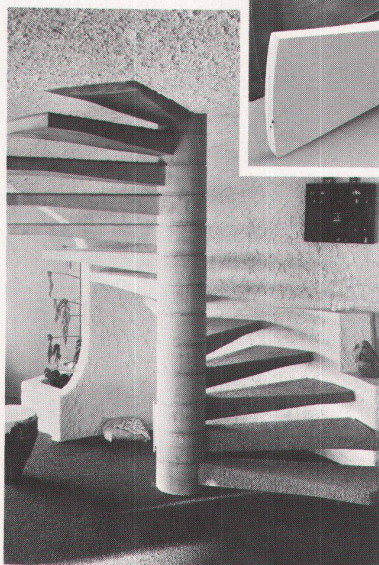

Unser Verkaufsprogramm umfasst:

- Spindeltreppen (neu: Ø bis 3,3m / Kern 90 cm; Typ «Quadro» und «Winkel»)
- Lamellentreppen
- Wendeltreppen
- Fenster- und Blumenfenster-Einfassungen
- Kellerfenster
- Gartenelemente

Für Architekten

- ☐ Planungskatalog mit allen technischen Details
- ☐ 16seitige Farbbroschüre

Für Bauherren

- ☐ 16seitige Farbbroschüre

Name

WA 4

Adresse

Plz./Ort

Naegeli-Norm AG, Betonelemente
8401 Winterthur