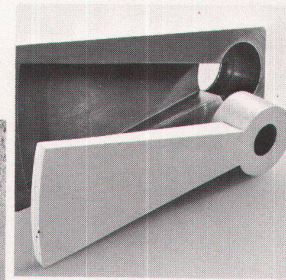

Unser Verkaufsprogramm umfasst:

- Spindeltreppen (neu: Ø bis 3,3m / Kern 90 cm; Typ «Quadro» und «Winkel»)
- Lamellentreppen
- Wendeltreppen
- Fenster- und Blumenfenster-Einfassungen
- Kellerfenster
- Gartenelemente

Für Architekten

- ☐ Planungskatalog mit allen technischen Details
- ☐ 16seitige Farbbroschüre

Für Bauherren

- ☐ 16seitige Farbbroschüre

Name _____

WA 4

Adresse _____

Plz./Ort _____

Naegeli-Norm AG, Betonelemente
8401 Winterthur