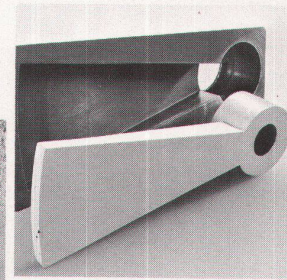

Unser Verkaufsprogramm umfasst:

- Spindeltreppen (neu: Ø bis 3,3m / Kern 90 cm; Typ «Quadro» und «Winkel»)
- Lamellentreppen
- Wendeltreppen
- Fenster- und Blumenfenster-Einfassungen
- Kellerfenster
- Gartenelemente

Für Architekten

- ☐ Planungskatalog mit allen technischen Details
- ☐ 16seitige Farbbroschüre

Für Bauherren

- ☐ 16seitige Farbbroschüre

Name

WA 4

Adresse

Plz./Ort

Naegeli-Norm AG, Betonelemente
8401 Winterthur