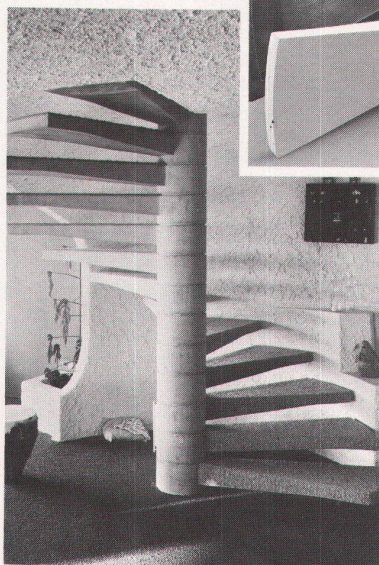

Unser Verkaufsprogramm umfasst:

- Spindeltreppen (neu: Ø bis 3,3m / Kern 90 cm; Typ «Quadro» und «Winkel»)
- Lamellentreppen
- Wendeltreppen
- Fenster- und Blumenfenster-Einfassungen
- Kellerfenster
- Gartenelemente

Für Architekten

- ☐ Planungskatalog mit allen technischen Details
- ☐ 16seitige Farbbroschüre

Für Bauherren

- ☐ 16seitige Farbbroschüre

Name _____

WA 4

Adresse _____

Plz./Ort _____

Naegeli-Norm AG, Betonelemente
8401 Winterthur