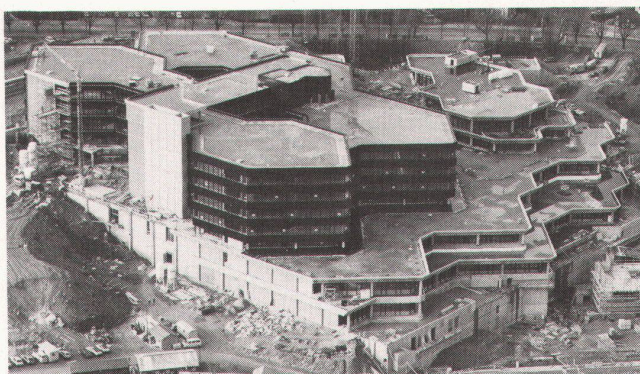

Ein Flachdach wird zur Grünfläche: mit Sarnafil®

Eine umweltfreundliche, technisch einwandfreie Sarna-Realisation:

Alle einsehbaren Flachdach-
teile werden humusiert und
bepflanzt. Die Abdichtung
mit Sarnafil nach dem
Abschottungssystem ergibt
eine jederzeit kontrollierbare
Abdichtungssicherheit.
Wie wir diese Aufgabe gelöst
haben, sagen wir Ihnen gerne.
Rufen Sie an!

**Unser Motto: Mit System
zur besseren Lösung.**