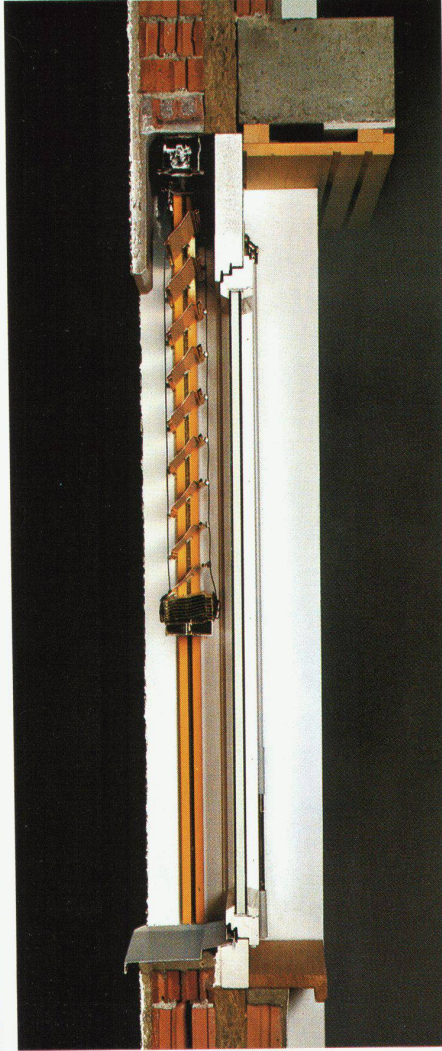

**Download PDF:** 02.04.2026

**ETH-Bibliothek Zürich, E-Periodica, <https://www.e-periodica.ch>**

**GRIESSER**

**Inselspital Kinderklinik, Bern**

Ausgerüstet mit  
METALUNIC®-Ganzmetall-Raffstoren

Architekten:  
J.P. Dom, BSA, Bern / P.H. Augsburger, SIA, Genf