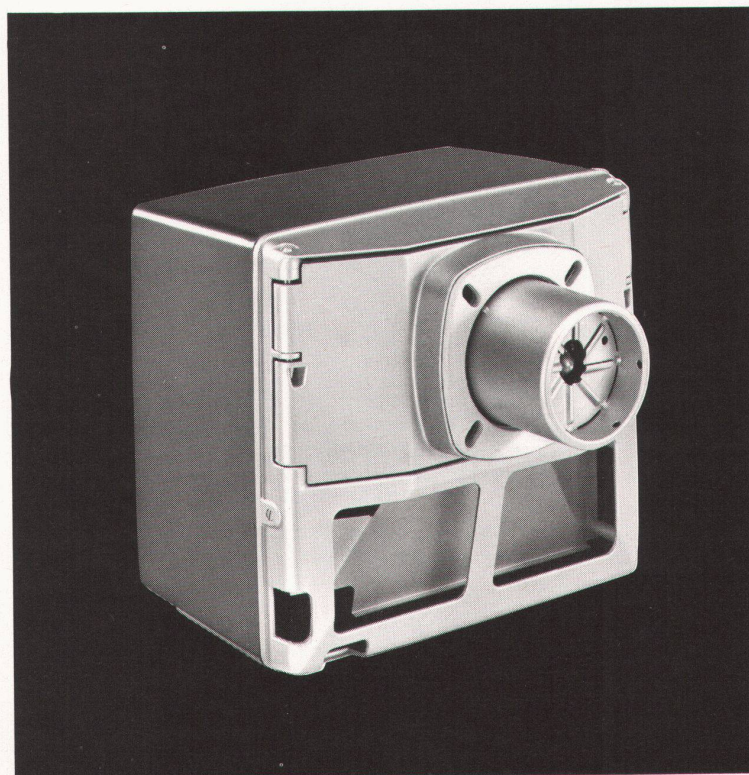

Die Öl- und Gasbrenner
mit dem
hohen Wirkungsgrad

— weishaupt —

z.B. die Typenreihe W...

Verkaufs- und Servicestellen:

Werksniederlassung Weishaupt AG

Glärnischstrasse 42
9500 Wil 073/23 44 40/41

Altstätten	071/75 39 15
Appenzell	071/87 31 85
Au	071/71 13 34
Domat/Ems	081/36 23 48
	36 34 34
Heerbrugg	071/72 47 87
Herisau	071/51 28 15
Hochdorf	041/88 28 80
Illanz	086/2 27 85
Langnau a.A.	01/713 23 11
Muri	057/8 22 59
Oberuzwil	073/51 48 55
Winterthur	052/25 20 96

Heizungs-Service Birseck AG

Birsigalstrasse 2
4153 Reinach 061/76 66 88

Lauwil	061/96 13 03
Muttenz	061/61 59 02
	061/61 30 54
Rheinfelden	061/87 38 32

Heizungs-Service AG

Eigermatte 34
3110 Münsingen 031/92 38 38

Adelboden	033/73 14 35
Biberist	065/32 40 39
Frutigen	033/71 38 76
Langenthal	063/22 49 55
Ostermundigen	031/51 20 64
Thun	033/36 82 41

Taxa S.A.

1606 Forel/Lavaux 021/97 17 77

Carouge GE	022/42 78 68
Chavannes	021/34 68 03
Lausanne	021/23 32 52
Puidoux	021/56 21 94
Ste-Croix	024/61 25 14
Vevey	021/51 55 02
Montreux	021/62 28 55
Villeneuve	021/60 27 77
Vouvry	025/81 18 37
Vuarrenge	021/81 62 42

Sesar S.A.

Via S. Gottardo 37
6943 Vezia 091/56 89 01
Locarno-Minusio 093/33 11 12

Weishaupt-Brenner werden über
den Fachhandel verkauft.

...für Ein- und Mehrfamilienhäuser. Sie verbrennen
den Brennstoff nahezu vollständig. Deshalb sind sie
wirtschaftlicher und umweltfreundlicher. Und ausser-
dem gehören sie zu den leisesten.

Weit über 1 Million allein dieses Brennertyps arbeiten
in aller Welt. Zuverlässig, ausdauernd und problemlos.

Weishaupt Öl- und Gasbrenner,
das Ergebnis sorgfältiger
Entwicklungsarbeit, für Wohnen,
Gewerbe, Industrie oder
Verfahrenstechnik:

Verlangen Sie unsere
Dokumentationsunterlagen
oder fragen Sie Ihre nächste
Verkaufs- und Servicestelle.