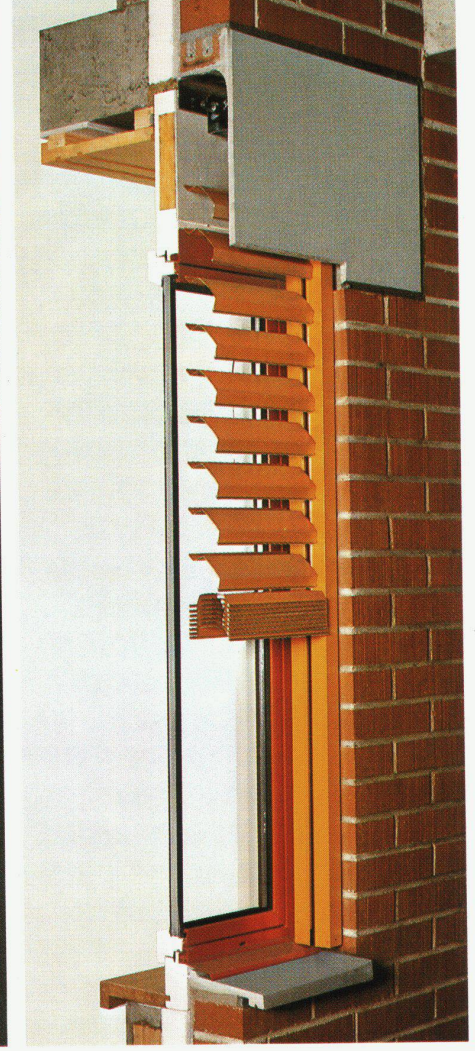

GRIESSER die Lösung Ihrer Probleme!

STOREN

Griesser kennt die Anliegen von Architekten, Bauherren und Benützer. In den letzten Jahren hat Griesser Produkte entwickelt und auf den Markt gebracht, welche

- eine **ausgezeichnete Isolation** ermöglichen und einbaufreundlich sind, weil sie auf einfache Weise vor dem Fenster eingebaut werden können.
- unterhaltsarm, von langer Lebensdauer und deshalb **wirtschaftlich** sind.
- in der untersten Stellung automatisch verschliessen und dadurch dem steigenden Bedürfnis nach persönlicher **Sicherheit** entgegenkommen.

Leichtmetall-Faltrolladen ROLPAC®

Der Rolladen, der das Isolationsproblem löst, weil sich der schlecht isolierende Rolladenkasten erübrigt. Für Wohnbauten die wirtschaftlichste Lösung. Die erfolgreichste Neuheit auf dem Rolladensektor der letzten 20 Jahre!

Metallverbund-Raffstore GRI-NO-TEX®

Die neuartige Raffstore mit ähnlichen Funktionen wie die Ganzmetallstore, aber in leichter Ausführung. Erhöhte Stabilität und Lebensdauer durch Ersatz der textilen Verbindungselemente durch solche aus Metall. Die Store mit der grossen Leistung zum günstigen Preis.

Ganzmetallstore METALUNIO®

Die Mehrzweckstore, welche die Funktionen von Lamellenstoren und Rolladen vereint. Formvollendet und sturmfest. Die Store für höchste Ansprüche, die sich seit bald 10 Jahren bewährt hat.

Wichtigste Anwendungsbereiche

	ROLPAC®	GRI-NO-TEX®	METALUNIO®
Wohnhäuser	●	●	●
Schulen		●	●
Spitäler		●	●
Alters- und Pflegeheime	●	●	●
Geschäftshäuser		●	●
Verwaltungsgebäude		●	●
Industriebauten	●	●	●

Filialen und Vertretungen:

BASEL 061/30 10 30 ● BERN 031/25 28 55 ● CADENAZZO 092/62 23 38 ● CHUR 081/24 10 68 ● GENÈVE 022/43 95 77 ● KREUZLINGEN 072/72 50 56 ● LAUSANNE 021/26 18 40 ● LUZERN 041/22 72 42 ● NEUENBURG 038/25 96 12 ● NIEDERLENZ 064/51 51 71 ● OBERWIL BL 061/30 10 30 ● ST. GALLEN 071/25 68 65 ● SIEFFRYS 027/55 07 54 ● THUN 033/36 36 44 ● WINTERTHUR 052/25 60 21 ● ZÜRICH 01/241 73 33

Bitte verlangen Sie unsere Dokumentation, ein unverbindliches Angebot, oder wenden Sie sich einfach an die nächste Filiale. Unsere Spezialisten werden Sie gerne beraten.

GRIESSER

GRIESSER AG 8355 AADORF
052 / 47 05 21