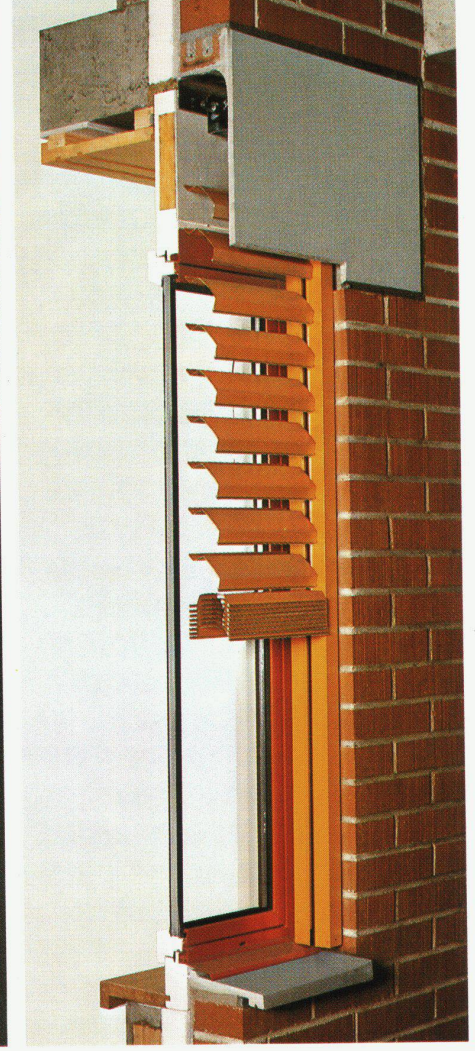

**Download PDF:** 02.04.2026

**ETH-Bibliothek Zürich, E-Periodica, <https://www.e-periodica.ch>**

**GRIESSER**

**Inselspital Kinderklinik, Bern**

Ausgerüstet mit  
METALUNIC®-Ganzmetall-Raffstoren

Architekten:  
J.P. Dom, BSA, Bern / P.H. Augsburger, SIA, Genf