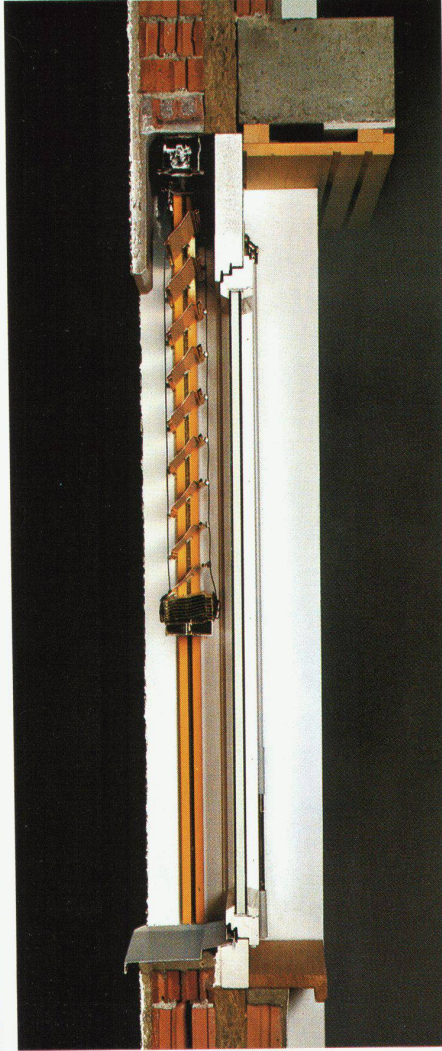

GRIESSER die Lösung Ihrer Probleme!

STOREN

Griesser kennt die Anliegen von Architekten, Bauherren und Benützer. In den letzten Jahren hat Griesser Produkte entwickelt und auf den Markt gebracht, welche

- eine **ausgezeichnete Isolation** ermöglichen und einbaufreundlich sind, weil sie auf einfache Weise vor dem Fenster eingebaut werden können.
- unterhaltsarm, von langer Lebensdauer und deshalb **wirtschaftlich** sind.
- in der untersten Stellung automatisch verschliessen und dadurch dem steigenden Bedürfnis nach persönlicher **Sicherheit** entgegenkommen.

Leichtmetall-Faltrolladen ROLPAC®

Der Rolladen, der das Isolationsproblem löst, weil sich der schlecht isolierende Rolladenkasten erübrigt. Für Wohnbauten die wirtschaftlichste Lösung. Die erfolgreichste Neuheit auf dem Rolladensektor der letzten 20 Jahre!

Metallverbund-Raffstore GRI-NO-TEX®

Die neuartige Raffstore mit ähnlichen Funktionen wie die Ganzmetallstore, aber in leichter Ausführung. Erhöhte Stabilität und Lebensdauer durch Ersatz der textilen Verbindungselemente durch solche aus Metall. Die Store mit der grossen Leistung zum günstigen Preis.

Ganzmetallstore METALUNIO®

Die Mehrzweckstore, welche die Funktionen von Lamellenstoren und Rolladen vereint. Formvollendet und sturmfest. Die Store für höchste Ansprüche, die sich seit bald 10 Jahren bewährt hat.

Wichtigste Anwendungsbereiche

	ROLPAC®	GRI-NO-TEX®	METALUNIO®
Wohnhäuser	●	●	●
Schulen		●	●
Spitäler		●	●
Alters- und Pflegeheime	●	●	●
Geschäftshäuser		●	●
Verwaltungsgebäude		●	●
Industriebauten	●	●	●

Filialen und Vertretungen:

BASEL 061/30 10 30 ● BERN 031/25 28 55 ● CADENAZZO 092/62 23 38 ● CHUR 081/24 10 68 ● GENÈVE 022/43 95 77 ● KREUZLINGEN 072/72 50 56 ● LAUSANNE 021/26 18 40 ● LUZERN 041/22 72 42 ● NEUENBURG 038/25 96 12 ● NIEDERLENZ 064/51 51 71 ● OBERWIL BL 061/30 10 30 ● ST. GALLEN 071/25 68 65 ● SIEFFRYS 027/55 07 54 ● THUN 033/36 36 44 ● WINTERTHUR 052/25 60 21 ● ZÜRICH 01/241 73 33

Bitte verlangen Sie unsere Dokumentation, ein unverbindliches Angebot, oder wenden Sie sich einfach an die nächste Filiale. Unsere Spezialisten werden Sie gerne beraten.

GRIESSER

GRIESSER AG 8355 AADORF
052 / 47 05 21