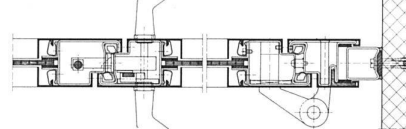

HZ Konstruktionen sind für Metallbaufirmen in Lizenz erhältlich

HZ-R-III