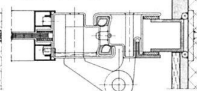

Tuchs Schmid aktuell Fenster- und Fassadenbau

1. Kurze Montagezeiten dank Vorfabrikation
   - Hoher Qualitätsstandard
   - Grosse Witterungs- und Formbeständigkeit
   - Gestaltungsmöglichkeit in Form und Farbe
   - Wirtschaftlichkeit
2. Das sind einige Vorzüge der Tuchs Schmid Metallfenster und Fassaden mit ihren vielfältigen Anwendungsmöglichkeiten.

Tuchs Schmid AG
Stahlbau-Metallbau
8500 Frauenfeld
Tel. 054 7 24 71

b KOCH

«Ist es möglich, eine neue, narrensichere Betontreppe von Hand einzubauen?»

«Ja, mit einer Lamellen-, Spindel- oder Wendeltreppe von Naegeli-Norm!»

Naegeli-Norm, der Treppen- (An-, Um-, Neubau-) Spezialist.

Fordern Sie doch einfach unverbindlich unsere ausführlichen Unterlagen an.

naegeli-norm

NAEGELI-NORM AG BETON-ELEMENTE
8401 WINTERTHUR 052 36 14 64

Aus unserem Fabrikationsprogramm

Brandschutz-Türabschlüsse

unter Verwendung von speziell für uns gefertigten

forster

Profilstahlrohren.

HZ Konstruktionen sind für Metallbaufirmen in Lizenz erhältlich

HZ-R-II

Metallbau
HZ Konstruktionen
Profildresswerk

Gegründet
1877

hädrich ag

8047 Zürich
Freilagerstrasse 29
Telefon 01-52 12 52