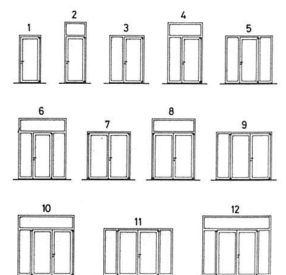

HZ Konstruktionen sind für Metallbaufirmen in Lizenz erhältlich

HZ-R-III