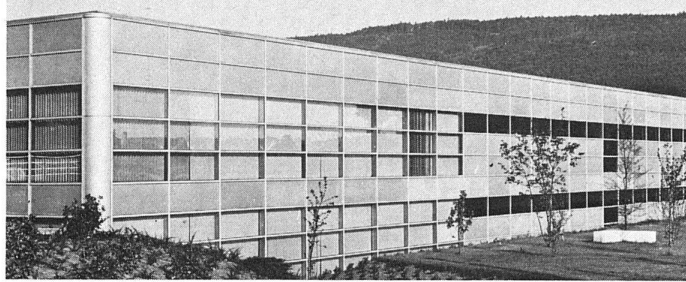

Hervorragende spirella-Qualität, sehr günstiger Preis:
für einseitig offene Dusche (bis 76 cm breit),
falttüre 285.-, Gleittüre 440.-.

Ihr Sanitärfachmann berät Sie.

spirella[®]

Wir sind der Fachmann für Duschabtrennungen.

spirella s.a. am Wildbach 8424 Embrach Telefon 01 800 801

Tuchs Schmid aktuell Fenster- und Fassadenbau

- Kurze Montagezeiten dank Vorfabrikation
 - Hoher Qualitätsstandard
 - Grosse Witterungs- und Formbeständigkeit
 - Gestaltungsmöglichkeit in Form und Farbe
 - Wirtschaftlichkeit
- Das sind einige Vorzüge der Tuchs Schmid Metallfenster und Fassaden mit ihren vielfältigen Anwendungsmöglichkeiten.