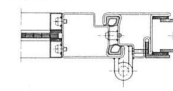

HZ Konstruktionen sind für Metallbaufirmen in Lizenz erhältlich

HZ-R-I