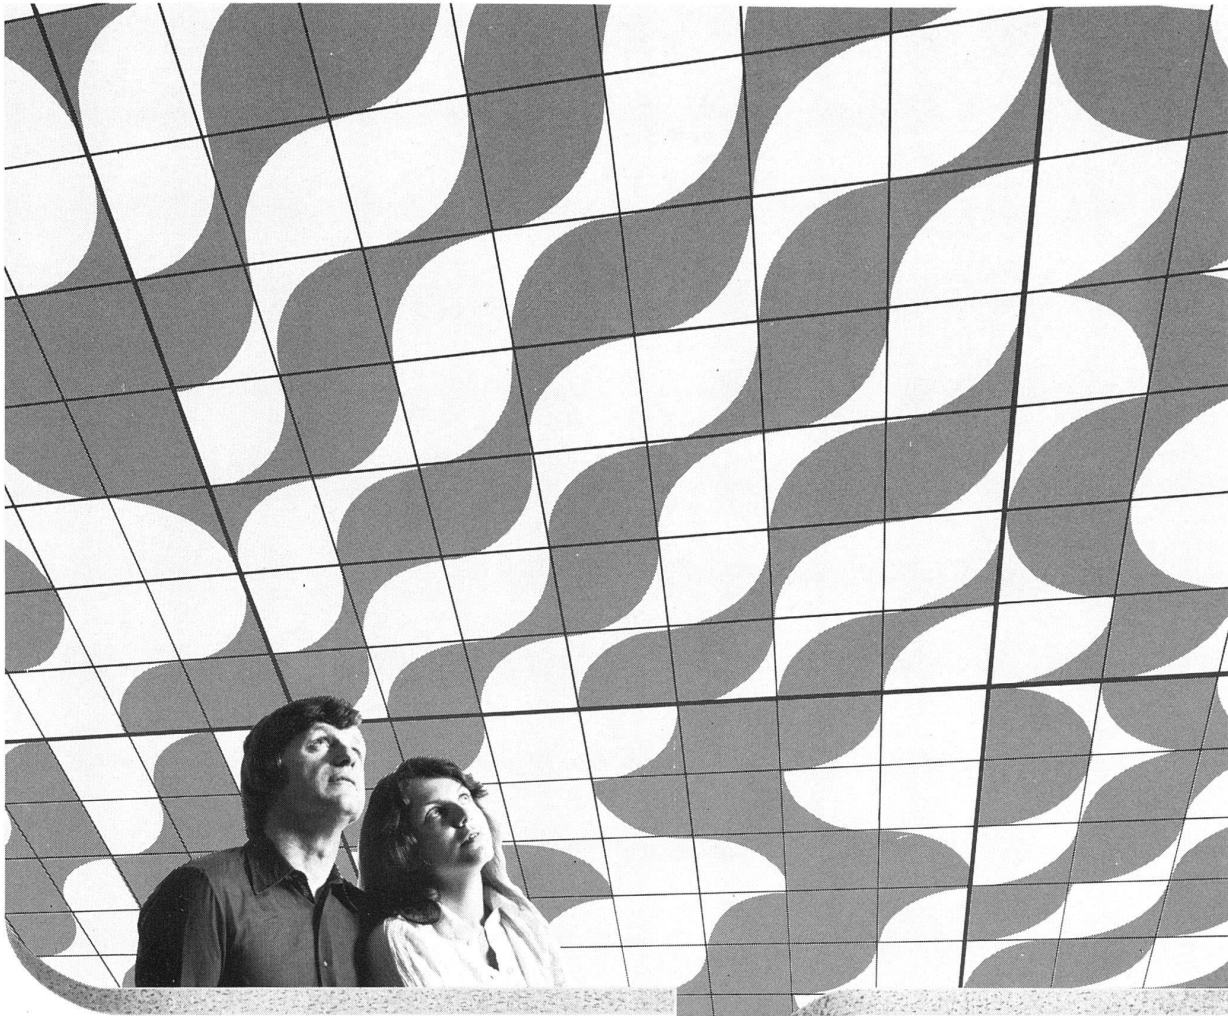

Download PDF: 17.04.2026

ETH-Bibliothek Zürich, E-Periodica, <https://www.e-periodica.ch>

PAVAROC QUADRADIUS -Decken:

Bildschön und unbrennbar

Zum Hitzeschutz bringt PAVAROC jetzt dekorative Bilder an die Decke. In farbiger oder in weisser, geprägter Ausführung. Wie schon der Name »QUADRADIUS« sagt, sind Quadrat und Radius Basis des Systems. Die einzelnen PAVAROC-Deckenplatten aus unbrennbaren Mineralfasern bilden die quadratischen Formen und der Radius zeichnet die Formen der Farbe oder der Prägung. Durch das Aneinanderfügen der Platten mit freier Richtungswahl der Quadradiusformen lassen sich unzählige Möglichkeiten ornament-