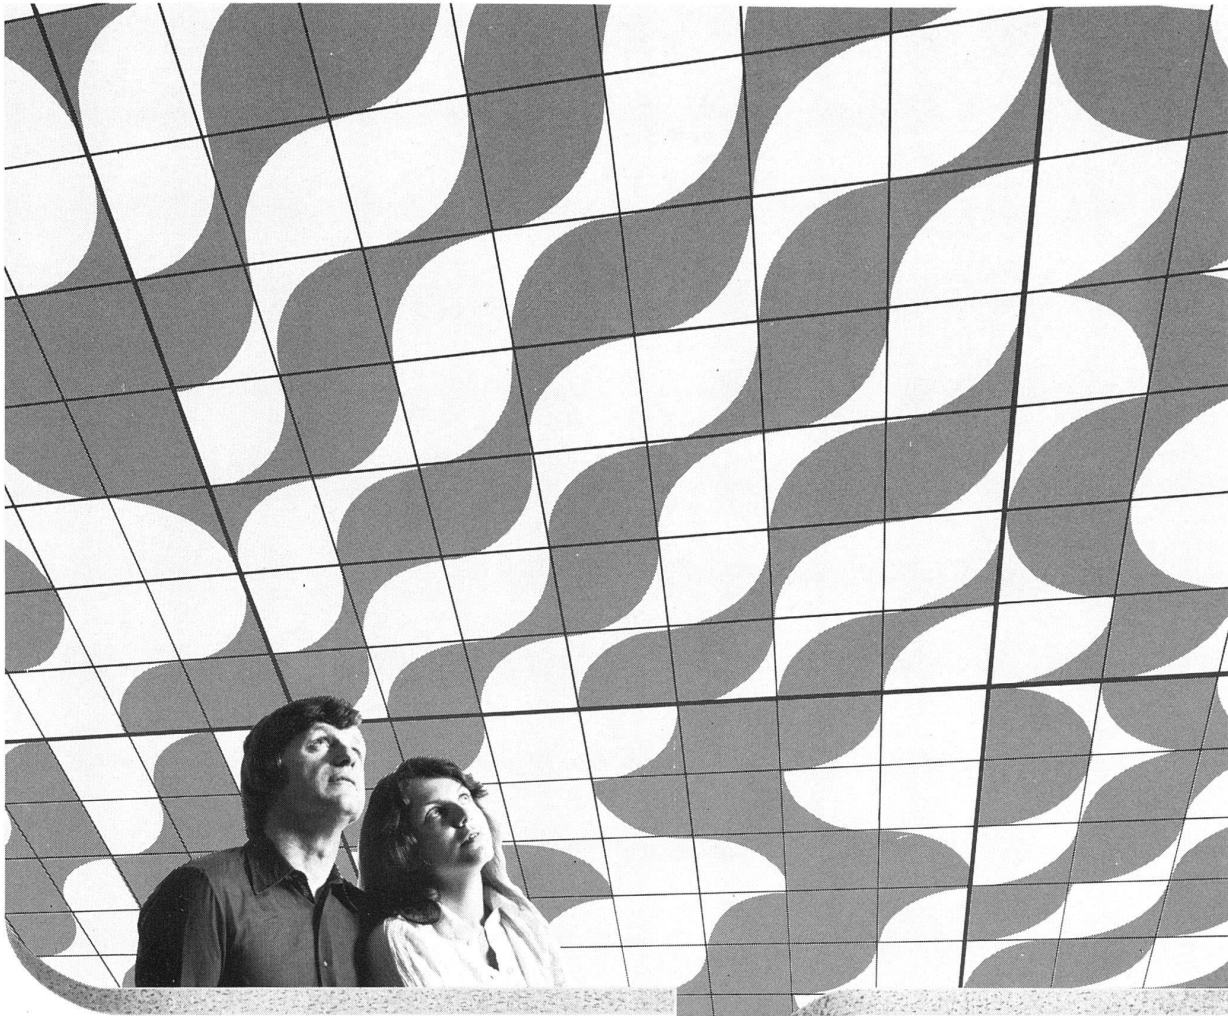

Download PDF: 16.04.2026

ETH-Bibliothek Zürich, E-Periodica, <https://www.e-periodica.ch>

PAVAROC QUADRADIUS -Decken:

Bildschön und unbrennbar

Zum Hitzeschutz bringt PAVAROC jetzt dekorative Bilder an die Decke. In farbiger oder in weisser, geprägter Ausführung. Wie schon der Name »QUADRADIUS« sagt, sind Quadrat und Radius Basis des Systems. Die einzelnen PAVAROC-Deckenplatten aus unbrennbaren Mineralfasern bilden die quadratischen Formen und der Radius zeichnet die Formen der Farbe oder der Prägung. Durch das Aneinanderfügen der Platten mit freier Richtungswahl der Quadradiusformen lassen sich unzählige Möglichkeiten ornament-