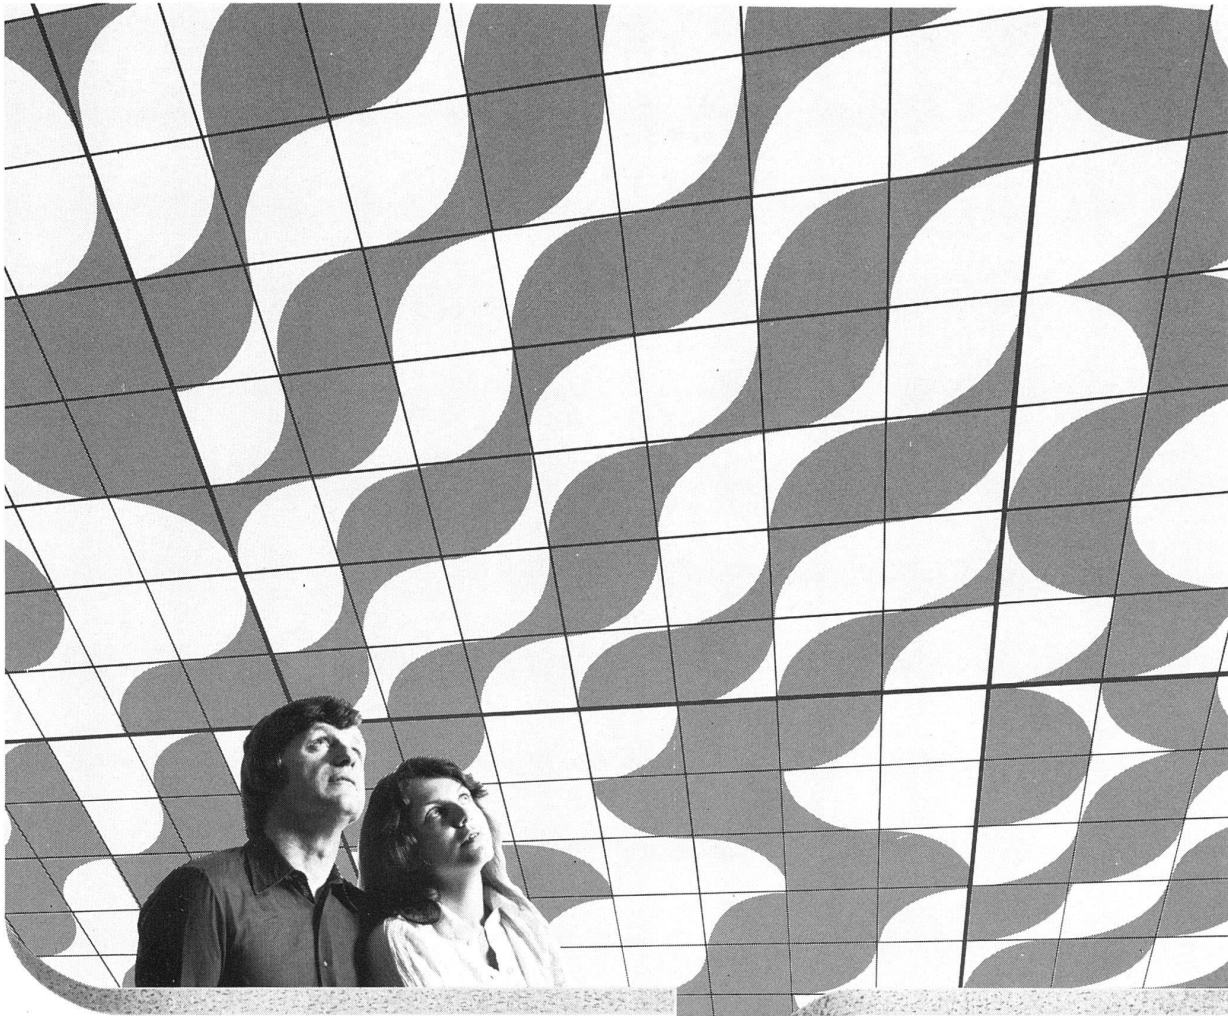

Download PDF: 18.04.2026

ETH-Bibliothek Zürich, E-Periodica, <https://www.e-periodica.ch>

PAVAROC QUADRADIUS -Decken:

Bildschön und unbrennbar

Zum Hitzeschutz bringt PAVAROC jetzt dekorative Bilder an die Decke. In farbiger oder in weisser, geprägter Ausführung. Wie schon der Name »QUADRADIUS« sagt, sind Quadrat und Radius Basis des Systems. Die einzelnen PAVAROC-Deckenplatten aus unbrennbaren Mineralfasern bilden die quadratischen Formen und der Radius zeichnet die Formen der Farbe oder der Prägung. Durch das Aneinanderfügen der Platten mit freier Richtungswahl der Quadradiusformen lassen sich unzählige Möglichkeiten ornament-