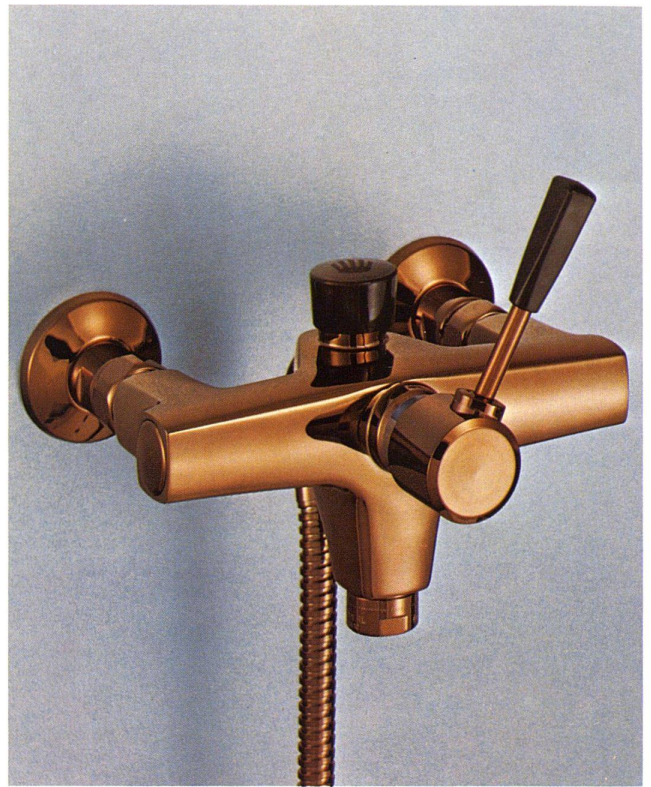

Patina

Farbige Armaturen bringen Abwechslung in den grauen Alltag und einen Hauch von Noblesse in jedes Heim, Tag für Tag von neuem. Ein neuentwickeltes Verfahren verleiht der Oberfläche strahlenden Farbglanz (métallisé). Das ergibt Armaturen von exquisiter Eleganz, voll Feuer und Sonnenlicht! Diese zeitlose Schönheit, gepaart mit sprichwörtlicher KWC-Qualität und modernem KWC-

Design, ist wahrhaftig die schönste Qualität für Sanitärarmaturen, die man sich wünschen kann. Der Mehrpreis für KWC-Multicolor-Armaturen in den Standardfarben Dorado und Patina beträgt nur 25 bis 75%, je nach Armaturentyp, gegenüber der verchromten Ausführung.

Farbige Armaturen sind also kein unerreichbarer Luxus mehr.