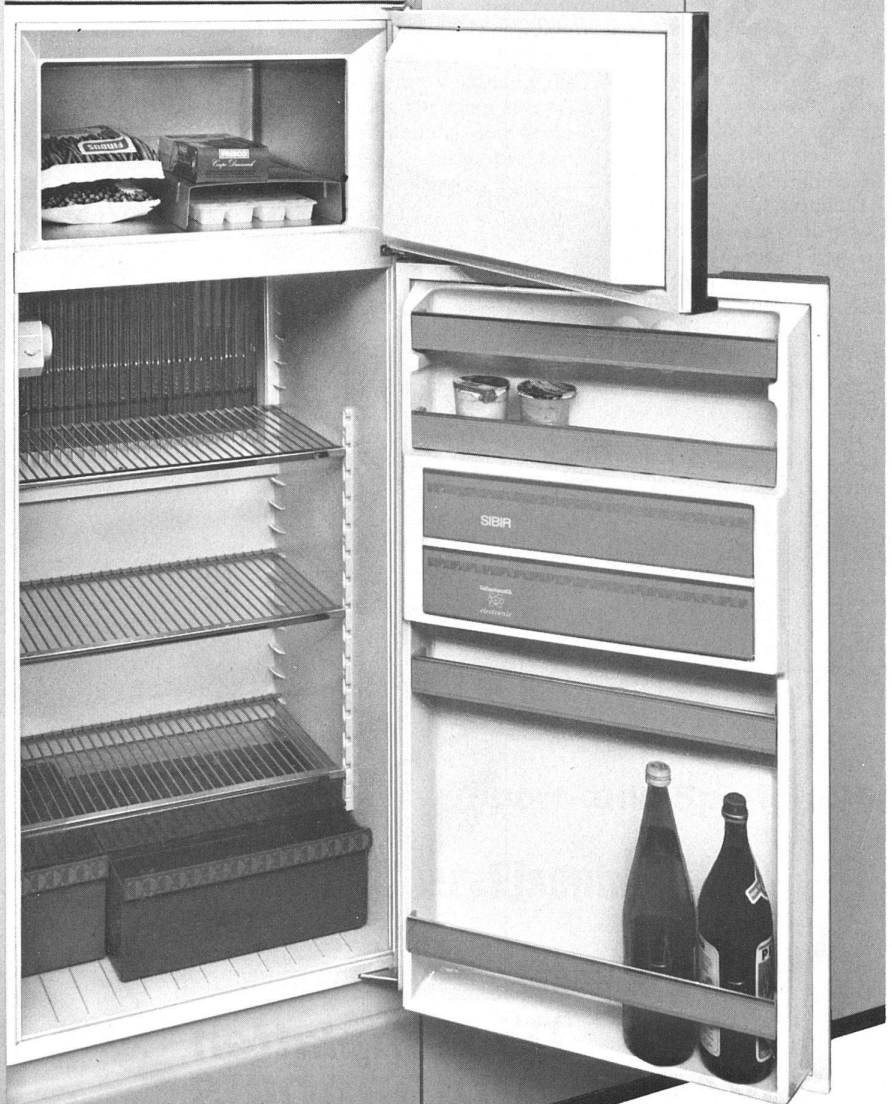

Download PDF: 13.04.2026

ETH-Bibliothek Zürich, E-Periodica, <https://www.e-periodica.ch>

neu

exklusiv
bei
SIBIR
das
modernste
Einbaumodell

EG 230 Liter **✱✱✱✱** absolut lautlos und vibrationsfrei

Das Spitzenmodell im erfolgreichen SIBIR-Kühlschrankprogramm:

✱✱✱ EG 230, zweitüriger Kühl-Gefrierautomat mit 230 Litern Gesamt- und 32 Litern **✱✱✱✱**-Gefrierfach-Volumen.

✱✱✱✱ (4 Sterne)-Gefrierfach. Die von der neuen DIN-Norm 8953 verlangte Gefrierleistung wird vom EG 230 Liter um das Doppelte übertroffen. In 24 Stunden können 3,2 kg Frischprodukte eingefroren werden.