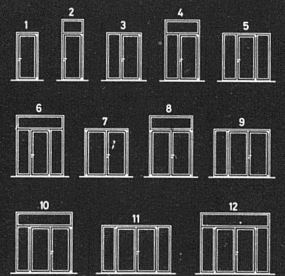

Modell HZ-R

HZ-R-I

HZ-R-II

HZ-R-III

Metallbau
HZ Konstruktionen
Profilpresswerk

Gegründet
1877

hädrich ag

8047 Zürich
Freilagerstrasse 29
Telefon 01-52 12 52