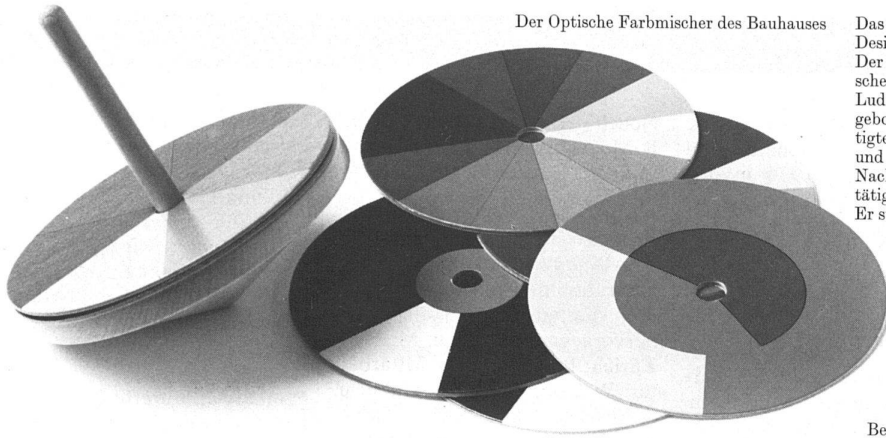

Download PDF: 04.04.2026

ETH-Bibliothek Zürich, E-Periodica, <https://www.e-periodica.ch>

Der Optische Farbmischer des Bauhauses

Das Bauhaus (1919-1933) hat Architektur, Malerei und Design bis heute weltweit beeinflusst. Der Optische Farbmischer ist bezeichnend für die didaktischen Absichten des Bauhauses. Ludwig Hirschfeld-Mack wurde 1893 in Frankfurt am Main geboren. Er studierte bei Hölzel in Stuttgart und beschäftigte sich am Bauhaus vor allem mit Problemen der Farben und Farben-Projektionen («Reflektorische Lichtspiele»). Nach seiner Emigration aus Deutschland setzte er seine Lehrtätigkeit an anderen avantgardistischen Schulen fort. Er starb 1965 in Sidney.