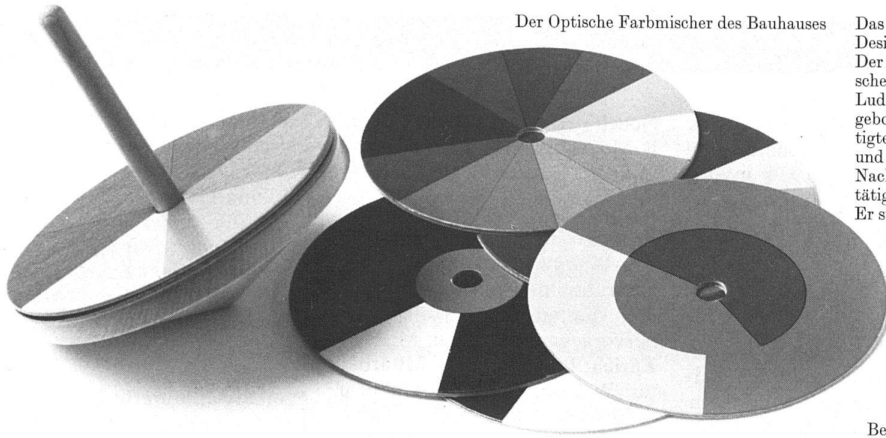

Download PDF: 31.03.2026

ETH-Bibliothek Zürich, E-Periodica, <https://www.e-periodica.ch>

Der Optische Farbmischer des Bauhauses

Das Bauhaus (1919-1933) hat Architektur, Malerei und Design bis heute weltweit beeinflusst. Der Optische Farbmischer ist bezeichnend für die didaktischen Absichten des Bauhauses. Ludwig Hirschfeld-Mack wurde 1893 in Frankfurt am Main geboren. Er studierte bei Hölzel in Stuttgart und beschäftigte sich am Bauhaus vor allem mit Problemen der Farben und Farben-Projektionen («Reflektorische Lichtspiele»). Nach seiner Emigration aus Deutschland setzte er seine Lehrtätigkeit an anderen avantgardistischen Schulen fort. Er starb 1965 in Sidney.