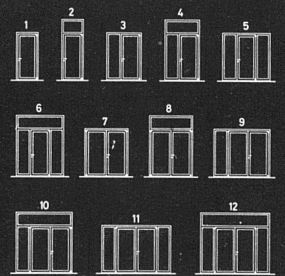

HZ-R-I

HZ-R-II

HZ-R-III