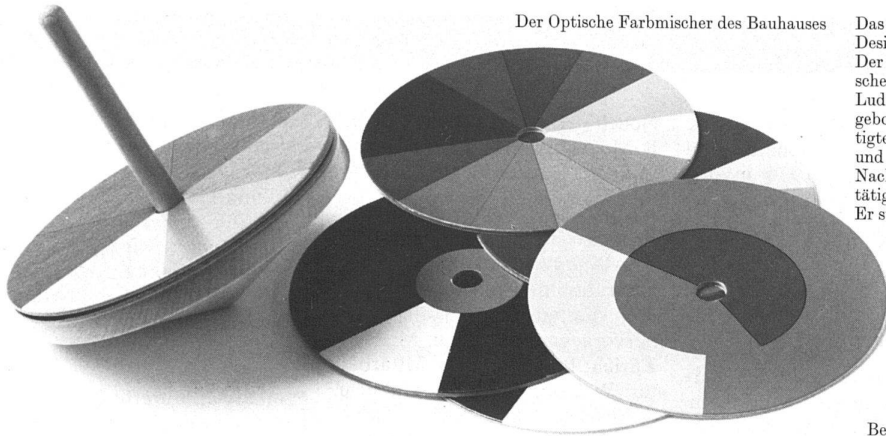

Download PDF: 05.04.2026

ETH-Bibliothek Zürich, E-Periodica, <https://www.e-periodica.ch>

Der Optische Farbmischer des Bauhauses

Das Bauhaus (1919-1933) hat Architektur, Malerei und Design bis heute weltweit beeinflusst. Der Optische Farbmischer ist bezeichnend für die didaktischen Absichten des Bauhauses. Ludwig Hirschfeld-Mack wurde 1893 in Frankfurt am Main geboren. Er studierte bei Hölzel in Stuttgart und beschäftigte sich am Bauhaus vor allem mit Problemen der Farben und Farben-Projektionen («Reflektorische Lichtspiele»). Nach seiner Emigration aus Deutschland setzte er seine Lehrtätigkeit an anderen avantgardistischen Schulen fort. Er starb 1965 in Sidney.