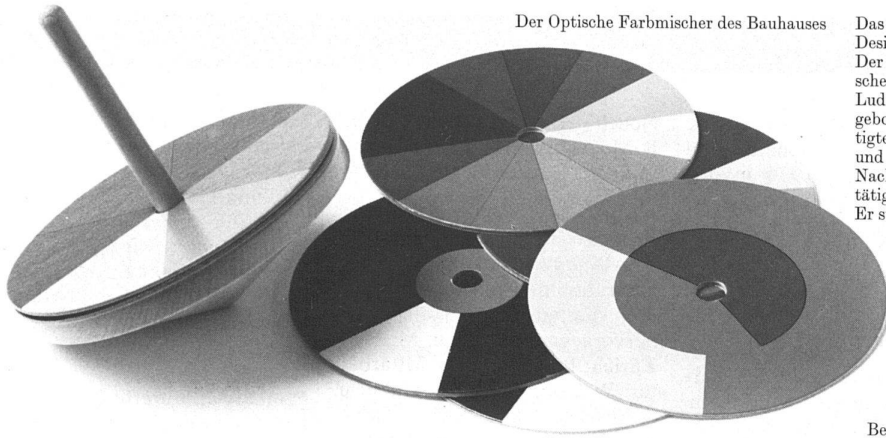

Download PDF: 02.04.2026

ETH-Bibliothek Zürich, E-Periodica, <https://www.e-periodica.ch>

Der Optische Farbmischer des Bauhauses

Das Bauhaus (1919-1933) hat Architektur, Malerei und Design bis heute weltweit beeinflusst. Der Optische Farbmischer ist bezeichnend für die didaktischen Absichten des Bauhauses. Ludwig Hirschfeld-Mack wurde 1893 in Frankfurt am Main geboren. Er studierte bei Hölzel in Stuttgart und beschäftigte sich am Bauhaus vor allem mit Problemen der Farben und Farben-Projektionen («Reflektorische Lichtspiele»). Nach seiner Emigration aus Deutschland setzte er seine Lehrtätigkeit an anderen avantgardistischen Schulen fort. Er starb 1965 in Sidney.