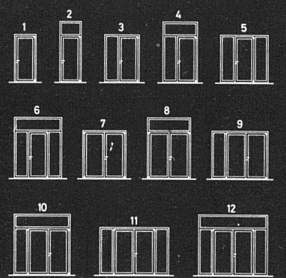

Modell HZ-R

HZ-R-I

HZ-R-II

HZ-R-III

Metallbau
HZ Konstruktionen
Profilpresswerk

Gegründet
1877

hädrich ag

8047 Zürich
Freilagerstrasse 29
Telefon 01-52 12 52