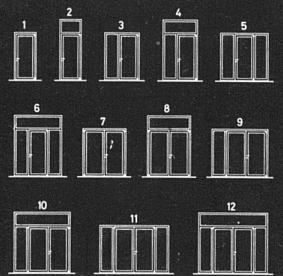

HZ-R-I

HZ-R-II

HZ-R-III