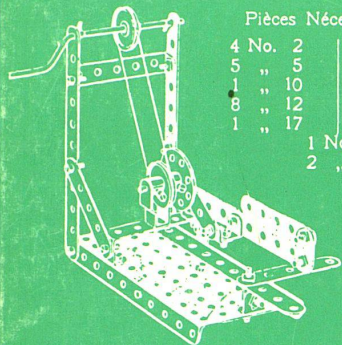

Download PDF: 08.03.2026

ETH-Bibliothek Zürich, E-Periodica, <https://www.e-periodica.ch>

Ces Modèles sont faits avec la boîte MECCANO No. 1.

Modèle No. 57 Scie à Métaux

Pièces Nécessaires :

4 No. 2	1 No. 19
5 " 5	2 " 22
1 " 10	1 " 24
8 " 12	2 " 35
1 " 17	23 " 37
	1 No. 52
	2 " 60

Fig. 57A.

Modèle No. 58 Chaise d'Apparat

Pièces Nécessaires :

4 No. 2
9 " 5
2 " 10
2 " 12
19 " 37
1 " 52

Modèle No. 59 Passerelle

Pièces Nécessaires :

2 No. 2
8 " 5
2 " 10
1 " 15A
1 " 19
1 " 22
1 " 22A
3 " 35
8 " 37
1 " 52
1 " 54