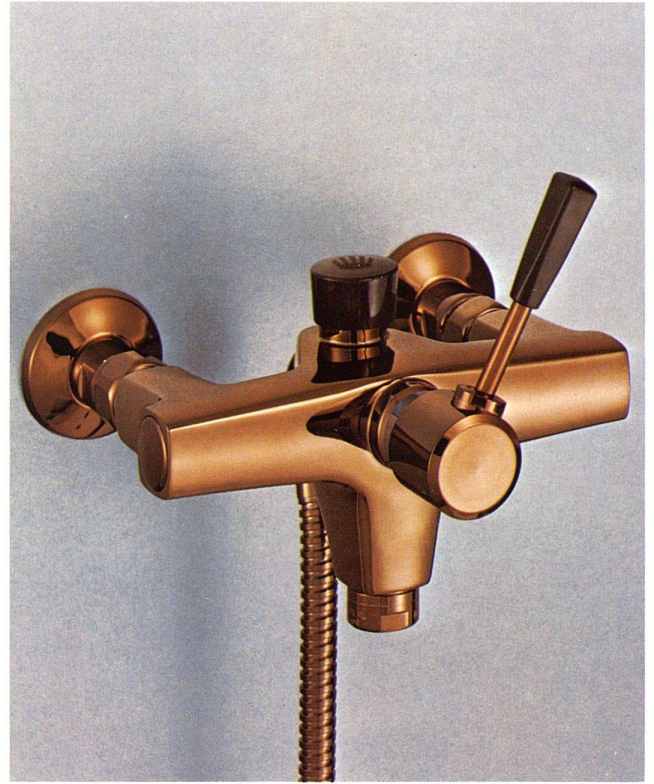

Diese zeitlose Schönheit, gepaart mit sprichwörtlicher KWC-Qualität und modernem KWC-

Patina

Design, ist wahrhaftig die schönste Qualität für Sanitärarmaturen, die man sich wünschen kann. Der Mehrpreis für KWC-Multicolor-Armaturen in den Standardfarben Dorado und Patina beträgt nur 25 bis 75%, je nach Armaturentyp, gegenüber der verchromten Ausführung.