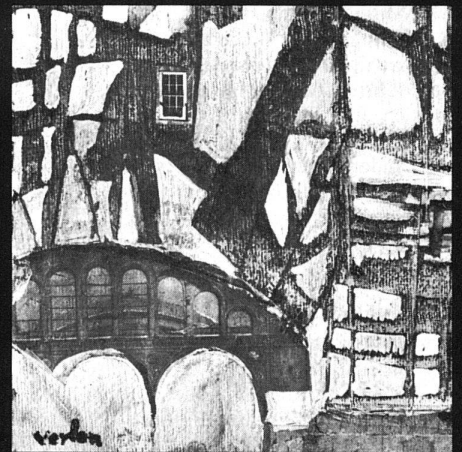

André Verlon

Ausstellung in Zürich
vom 7. Oktober bis Ende Oktober 1977:
J.B. Waldburger

Ausstellung in Niederteufen
vom 10. Oktober bis Ende Oktober 1977:
André Verlon

Öffnungszeiten: täglich von 11.00 bis 17.30 durchgehend oder nach telefonischer Vereinbarung
Sonntag und Montag geschlossen

Parkplatz, auch in Zürich, vor dem Hause

Galerie Ida Niggli, Niederteufen + Zürich

«Böhl», CH-9052 Niederteufen, Tel. (071) 33 12 44
Ringstrasse 76, CH-8057 Zürich, Tel. (01) 46 41 96