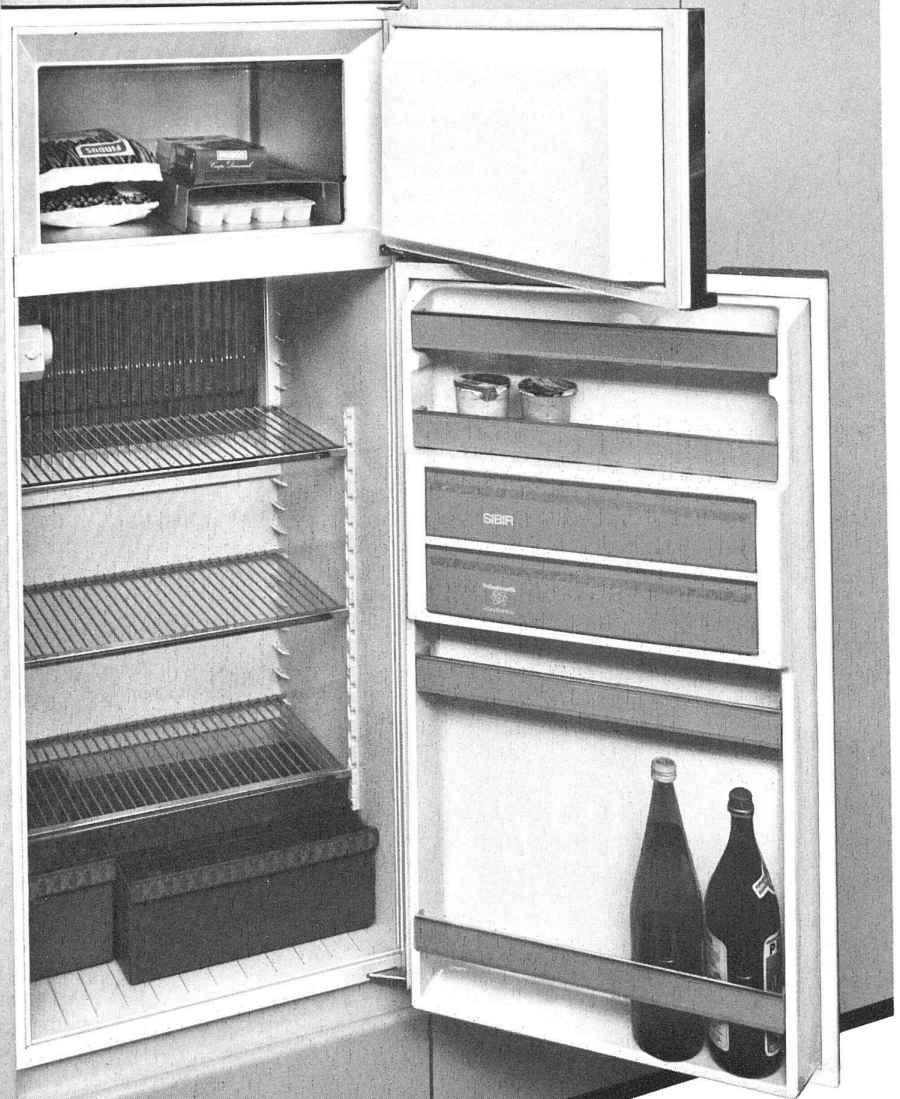

neu

exklusiv
bei
SIBIR
das
modernste
Einbaumodell

EG 230 Liter ******** absolut lautlos und vibrationsfrei

Das Spitzenmodell im erfolgreichen SIBIR-Kühlschrankprogramm:

**** EG 230, zweitüriger Kühl-Gefrierautomat mit 230 Litern Gesamt- und 32 Litern ********-Gefrierfach-Volumen.

**** (4 Sterne)-Gefrierfach. Die von der neuen DIN-Norm 8953 verlangte Gefrierleistung wird vom EG 230 Liter um das Doppelte übertroffen. In 24 Stunden können 3,2 kg Frischprodukte eingefroren werden.

SIBIR