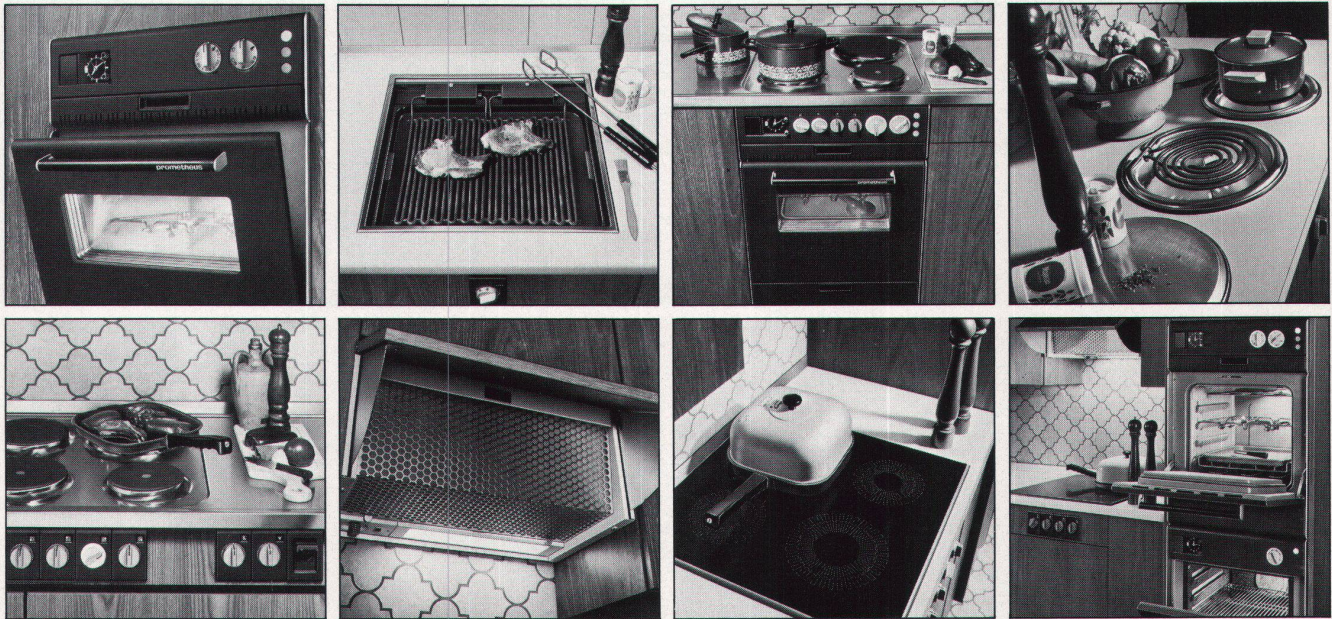

Man sieht es auf den ersten Blick: durch das neue PROMETHEUS-Apparateprogramm zieht sich ein roter Faden! Es besticht durch ein einheitliches Design und Styling; das umfassende Programm an Einbaubacköfen und -Herden ist konsequent aufeinander abgestimmt; die Ergänzungsapparate runden harmonisch das Gesamtbild ab. Alles ist durchdacht bis ins kleinste Detail und auf die Bedürfnisse der modernen Küche abgestimmt. Die Konzeption entspricht in allen Bereichen der Schweizerischen Küchennorm. — Diese Tatsachen machen das PROMETHEUS-Programm zur konsequentesten Küchenapparate-Linie der Schweiz. Was der Verwender am PROMETHEUS-Programm zu schätzen weiss, das