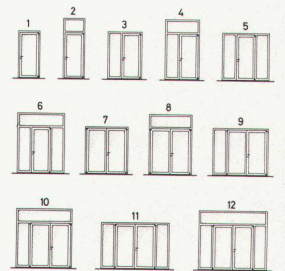

## Brandschutz-Türabschlüsse

unter Verwendung von speziell für uns gefertigten

**forster**

Profilstahlrohren.

Modell HZ-R

HZ-R-I

HZ-R-II

HZ-R-III