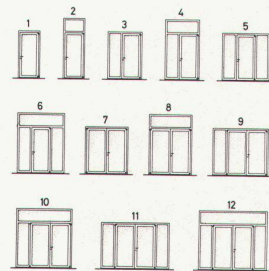

## Brandschutz-Türabschlüsse

unter Verwendung von speziell für uns gefertigten

**forster**

Profilstahlrohren.

Modell HZ-R

HZ-R-I

HZ-R-II

HZ-R-III