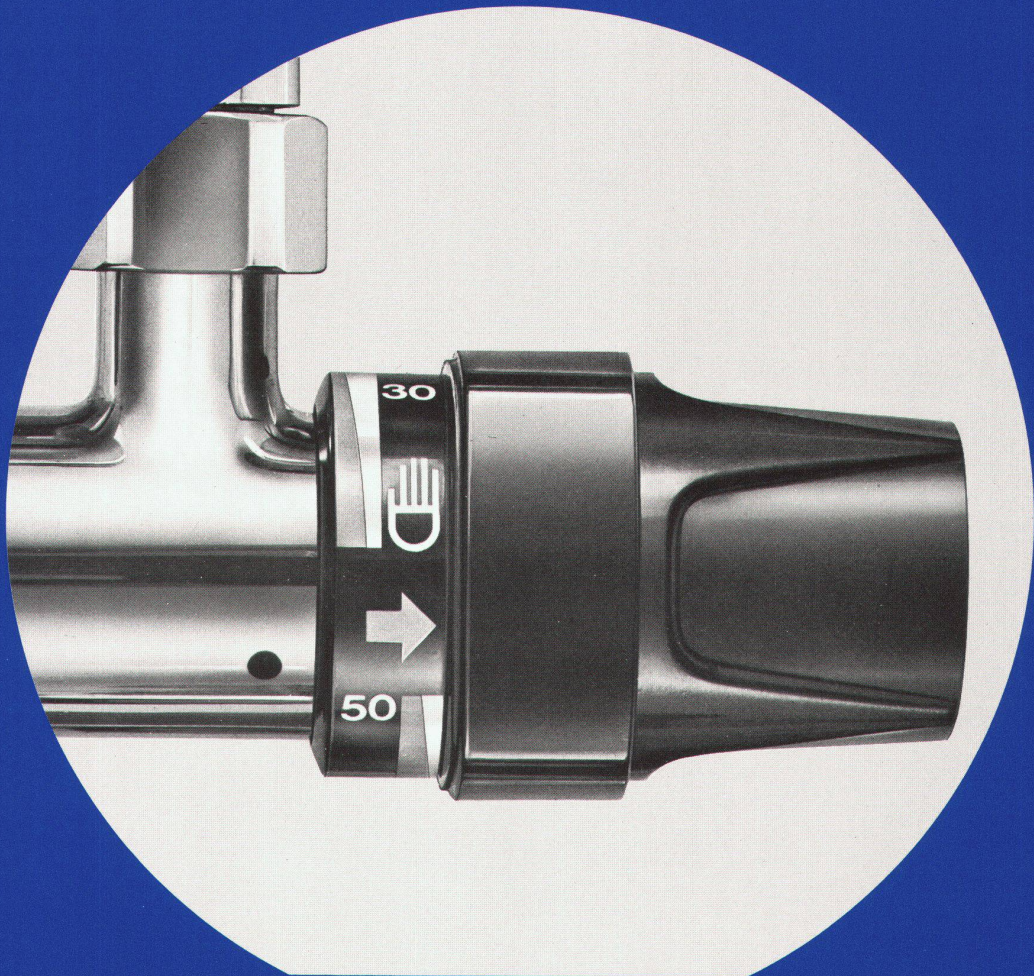

Wo hohe
und höchste Ansprüche
gestellt werden:

arwa-therm Mischautomaten – jetzt mit doppelter Sicherheit.

Spezielle Sicherheit war den arwa-therm Mischautomaten schon seit langem eigen: arwa-therm Batterien unterbrechen die Heisswasserzufuhr automatisch bei Ausfall des kalten Wassers.

Zur bewährten, einfachen Sicherheit aber kommt nun die neue, zusätzliche Sicherheit.

Der neue Sicherheitsanschlag im Temperaturgriff verhindert jegliches unbeabsichtigtes Einstellen von heissem Wasser. Verbrühungen sind ausgeschlossen. Nur wer die Automatik ganz bewusst auf heiss stellt, kann heisses Wasser fliessen lassen.

Wünschen Sie weitere Informationen?
Wir stehen Ihnen jederzeit zur Verfügung.

arwa

Armaturenfabrik Wallisellen AG
Richtstrasse 2 8304 Wallisellen
Telefon 01 830 31 77
Telex 56376