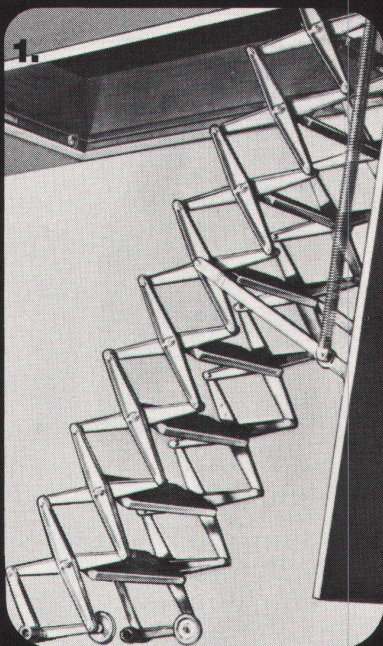

Alle unsere Treppen...

1. Scherentreppen

Sind platzsparende Aufstiege ins Dachgeschoss. Lieferbar in 3 Modellen. Mit oder ohne Handlauf und Obenöffner. Auch als komplette Flachdachausstiege.

2. Spindeltreppen aus Aluminium

Eignen sich als Nottreppen und kurze Verbindung von einem Stockwerk zum anderen. In 3 Durchmessern lieferbar. Treppenhöhe nach Wunsch.

3. Spindeltreppen aus Holz

In Wohnräumen, Ateliers und Ladenlokalen im Baukastensystem zusammenbaubar. Sie können in jeder Höhe und in jedem Durchmesser hergestellt werden.

4. Schiebetreppen

Sind einfache, stabile und preisgünstige Aufgänge in den Estrich. Lieferbar in 2 Modellen. Mit oder ohne Handlauf.

5. Einholmtreppen

Vorfabrizierte Stufenelemente werden zur Mittelachse einer Treppe zusammenschraubt. Montage in jeder Richtung und Schwenkung. Stufen nach Wunsch.

Bitte verlangen Sie ausführliche Unterlagen.