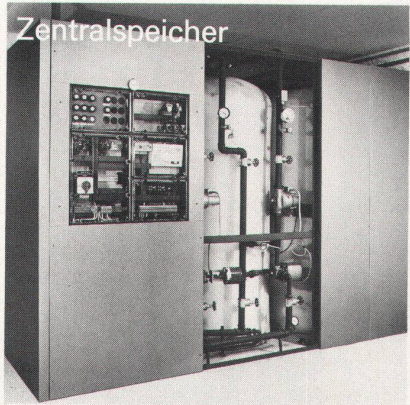

Direktheizkörper