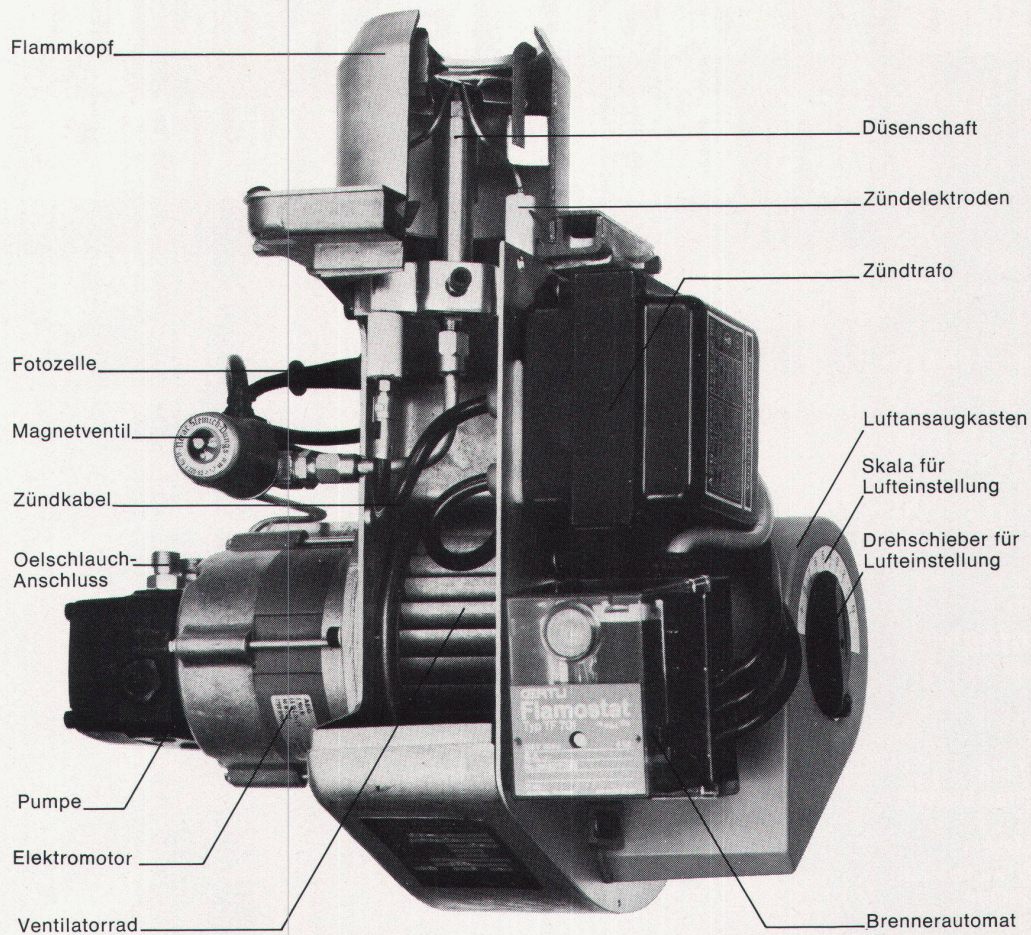

Der neue Kompaktbrenner

OE-1

Noch sparsamer im Betrieb
Noch umweltfreundlicher
Noch ruhiger im Lauf
Noch servicefreundlicher
Alle wichtigen Teile austauschbar

Der OERTLI-Oelbrenner OE-1 wurde im Hinblick auf ein sparsames und umweltfreundliches Heizen konstruiert. Die neuartige Verbrennungstechnik mit dem bei Lieferung fest eingestellten Flammkopf erzielt einen enorm hohen Wirkungsgrad bei sauberster Verbrennung. Sehr stabiles Starten aufgrund der neuen Gebläsetechnik. Bemerkenswerte Vereinfachungen beim Service. Leistungsbereich bis 70 000 kcal/h.

OERTLI STANDARD AG
Zürichstrasse 130
8600 Dübendorf
Telefon 01 - 85 05 11
(ab 20. 6. 74: 821 05 11)

Verkaufbüros in Basel, Bern, Biel,
Chur, Crissier/Lausanne,
Agno/Lugano, Dulliken, St. Gallen,
Thun, Winterthur