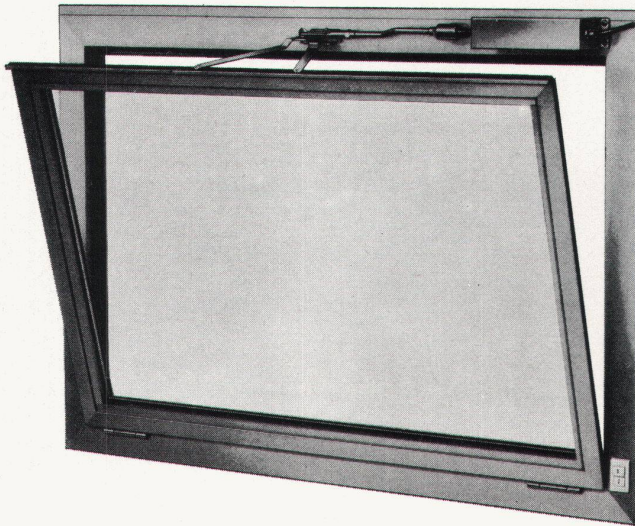

Aktuell und interessant

Wertvolle und nützliche Anregungen und umfassende Orientierung über die neuesten Baumaterialien und Konstruktionselemente in der

Schweizer Baumuster-Centrale Zürich

Älteste, grösste und vielseitigste ständige Baufachausstellung in der Schweiz (bestehend seit über 35 Jahren; Ausstellungsfläche etwa 2200 m²; über 950 beteiligte Firmen).

8001 Zürich, Talstrasse 9, Tel. 01 / 23 76 88
Eintritt frei.

Einrahmungen

Stabile, eloxierte Aluminium-Profile für Aquarelle, Bilder, Collagen, Fotos und Grafiken.

Jedes Mass prompt lieferbar, mit oder ohne Glas und Pavatex.

GHERBEZZA

CH-2557 Studen/Biel
Postfach 126. Tel. 032 53 27 87

Oberlichtöffner VENTUS E mit elektrischem Antrieb

Dieser Verschluss hat sich am Einzelflügel wie auch in der Gruppenanlage bestens bewährt. Mit einem Druck auf die Taste bestimmen Sie die gewünschte Öffnungsweite selbst. Einfache Montage. Für Metall- oder Holzfenster geeignet.

Oberlichtöffner VENTUS E werden auch in vielen anderen Ausführungen geliefert, wie z. B. mit:

matt vernickeltem Griff,
verchromter Gelenkkurbelstange,
Kurbelgetriebe usw.

Er wird in Schulhäusern, Turnhallen, Fabriken, Hochhäusern, Bankgebäuden usw. verwendet.

Unser technischer Dienst steht Ihnen gerne zur Verfügung.

SCHLOSS- UND BESCHLÄGEFABRIK AG

FABRIQUE DE SERRURES ET DE FERRONNERIE SA
4245 KLEINLÜTZEL ☎ 061 89 06 55 4245 PETIT-LUCELLE

Fertigputz für Fassaden und Innenräume

Geistlich
Gelafix

Zum Aufziehen und Spritzen,
Körnungen
0,5-5 mm

Vorfürungen,
Muster und
Dokumentation verlangen.

Geistlich AG, Abteilung Bauchemie, 8952 Schlieren ZH, Telefon 01/98 76 44