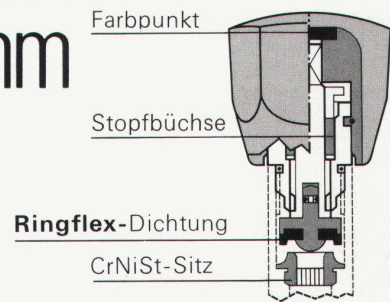

Mit einem freundlichen Gruss von Ihrer GYSI AG.

Oederlin bringt
das Baukastensystem
für Sanitärarmaturen
und gleichzeitig ein neues Design:
Mit dem neuen 4-kant-Programm

OEDERLIN + CIE

Oederlin ergänzt sein bewährtes Armaturenprogramm mit dem neuen 4-kant-Programm Mit neuer Technik und Baukastensystem

Norm Anschlüsse und Abmessungen nach URS-Norm

Gleiche Stecknippel für alle Ausläufe

Gleiche O-Ringe für sämtliche beweglichen Teile

Gleiche Befestigung für alle Griffe

Technik Massive Ausführung in Messing nach neuartigem Verfahren (Patent)