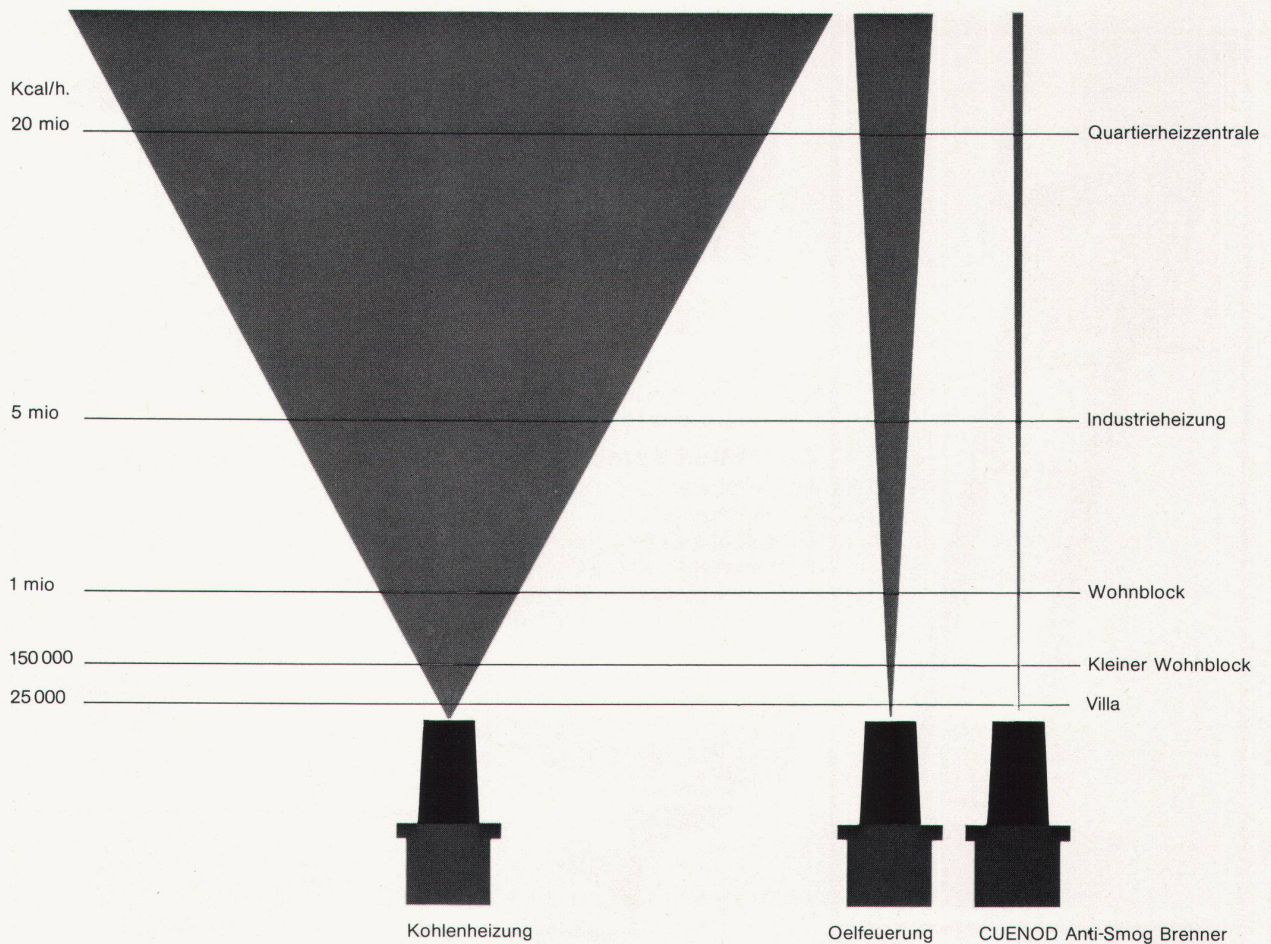

Die Lufthygiene berührt uns alle

Als Pionier in der Entwicklung von Oel- und Gasbrennern hat Cuenod eh und jeh gegen die Luftverunreinigung gekämpft. Das obenstehende Schema zeigt vergleichshalber den Auswurf (Emission) von festen Bestandteilen bei Kohlen- und konventioneller Oelheizung, ferner bei Emulsionsbrenner nach dem ELF-Verfahren.

Ein fortschrittliches Unternehmen darf sich mit dem Erfolg nie zufrieden geben. Aus diesem Grunde hat Cuenod für grössere und grösste Oelfeuerungsanlagen Emulsionsbrenner nach dem ELF-Verfahren entwickelt, die ausser den, den Cuenod-Brennern bereits eigenen Qualitäten wie Sicherheit, Komfort und Sparsamkeit noch einen grösstmöglichen Umweltschutzeffekt verleihen.

Dieser Vergleich über die Emissionen ist absichtlich rein schematisch dargestellt worden. Wenn Sie sich

für weitere Angaben interessieren, schreiben Sie bitte an die untenstehende Adresse. Wir stellen Ihnen die gewünschten Unterlagen gerne zu.

Cuenod ist eine Abteilung des Charmilles-Konzerns und fabriziert Oel-, Gas- und Zweistoffbrenner für Leistungen von 20 000 - 12 Millionen kcal/h, Anti-Smog Emulsionsbrenner für Leistungen von 300 000 - 12 Millionen kcal/h. Ferner stellt Cuenod auch eine komplette Typenreihe von stopfbüchsenlosen Umwälzpumpen für Zentralheizungen her.