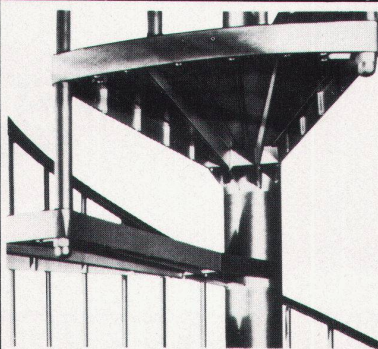

Coupon

Bitte lassen Sie mir Unterlagen zukommen

Name _____

Adresse _____

G SCH 4/73