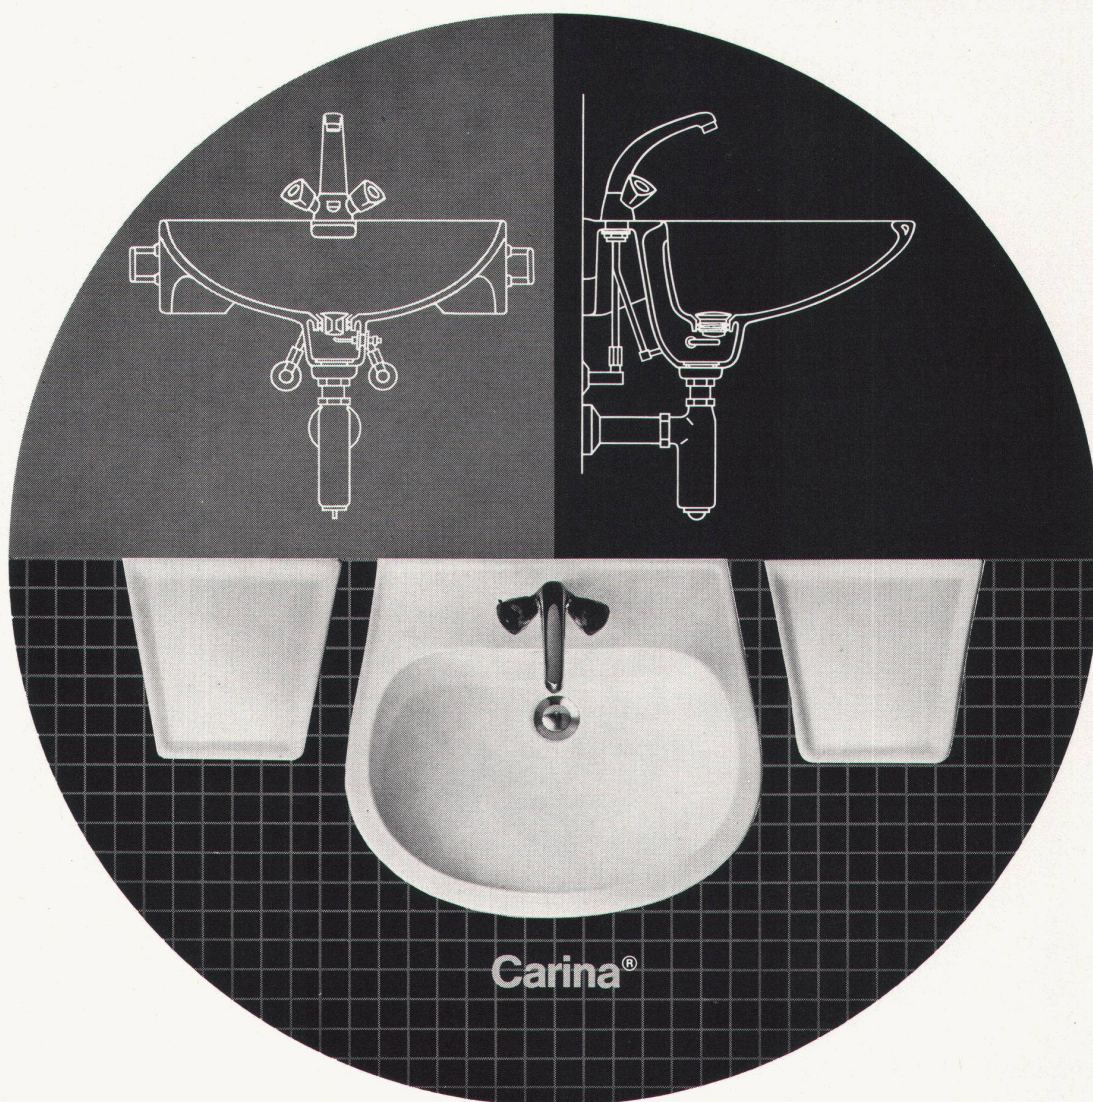

Verlangen Sie bitte eine ausführliche Dokumentation bei

Fietz+Leuthold

Fietz + Leuthold AG
Seefeldstrasse 152
8034 Zürich
Telefon 01/32 71 60

Lava-Beau!*

*beau = Schön.

Aber nicht nur die klare und überzeugende Linienführung begründet den Erfolg dieses Waschtisches. Auch nicht die mehrfach von der Jury des SWB (Schweiz. Werkbund) und der Schweizerischen Mustermesse verliehene Auszeichnung: «Die gute Form».

Nein – es sind handfeste Argumente der Hausfrau, die dieses Lavabo mühelos innen und aussen reinigen kann. Weil sich der Schmutz nirgends sammelt.

Weil sich dieses Lavabo direkt an die Wand anschliessen lässt. Weil sich dieses Modell darüberhinaus durch die Carina-Tablare (die endlich auch grösseren Toiletten-Utensilien Platz bieten) harmonisch erweitern lässt.