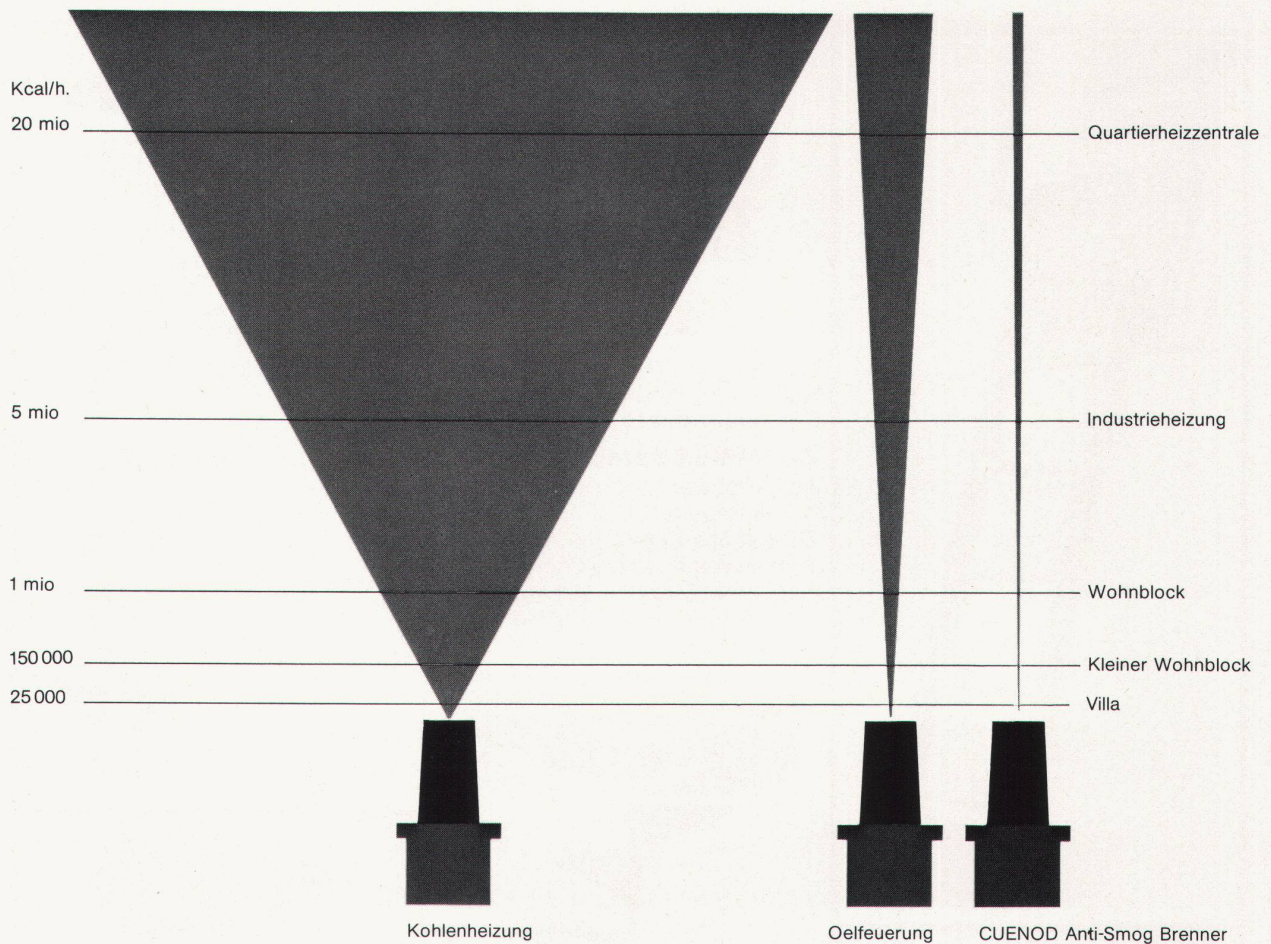

Columbus Treppen ag

9245 Oberbüren
Industriestr. Tel. (073) 51 37 55

Verlangen Sie bitte eine ausführliche Dokumentation.

Coupon

Bitte lassen Sie mir Unterlagen zukommen

Name _____

Adresse _____

G SCH 4/73