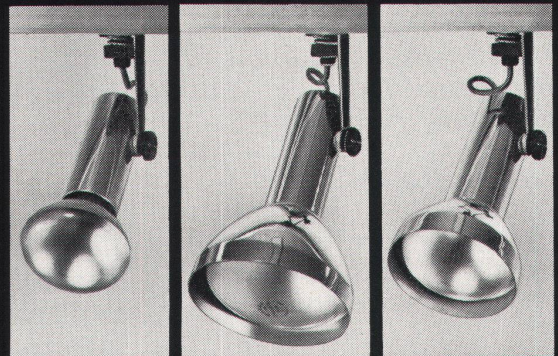

ECO

TPIA

Beleuchtungs-
System -schiene
WOERTZ

mit neuem,
drehbarem
Anschluss-
Schwenkbügel
für Leuchten

Qualitätszeichen

Sonderisolation Schutzklasse II

preisgünstige Ausführung

Verlangen Sie Unterlagen und Preisangebot für Be-
leuchtungsschienen und Leuchten

OSKAR WOERTZ BASEL

Fabrik elektrotechnischer Artikel CH-4002 Basel
Eulerstrasse 55 Telefon 061 23 45 30 Telex 63179

Kennen Sie schon
dieses
Rahmensystem?

alutec ag

alutec präsentiert jetzt:
Das profilLUX-Aluminium-
Rahmensystem für Profilglas-
wände. Komplett - mit allen
Lüftungsmöglichkeiten. Das
System nach dem Baukasten-
prinzip. Wirtschaftlich, tech-
nisch perfekt. Fordern Sie
Informationsmaterial an.
(Auch über das Aluminium-
Programm für Glasbaustein-
wände.) Schreiben Sie an alutec.