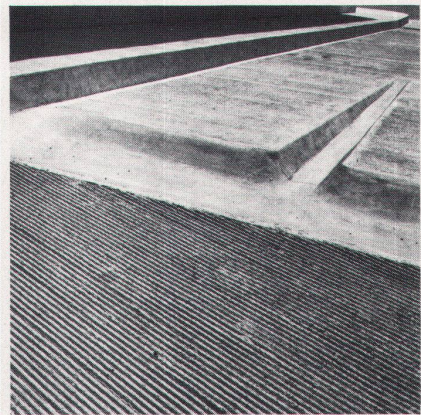

**Handwerkliche Qualität
und Sorgfalt im Detail**

Wo unsere Arbeit in unmittelbarer Beziehung zu Architektur und Umgebung steht, wo Qualität nicht nur Haltbarkeit bedeutet, wo das Detail beachtet und die individuelle Lösung geschätzt wird, wo Farbe, Struktur und Material dem ganzen ein-, nicht über- oder untergeordnet werden, wo es gilt, das Praktische mit dem Wirtschaftlichen und dieses mit dem Schönen zu verbinden, überall dort finden wir unsere Aufgaben besonders reizvoll und die handwerkliche Lösung auch im Detail lohnend.

Unsere Erfahrung steht Ihnen zur Verfügung. Wir helfen Ihnen gerne. Unsere Möglichkeiten sind vielfältig, denn wir sind auf vielen Gebieten tätig und haben für alles unsere Fachleute.

WALO

Walo Bertschinger AG.SA