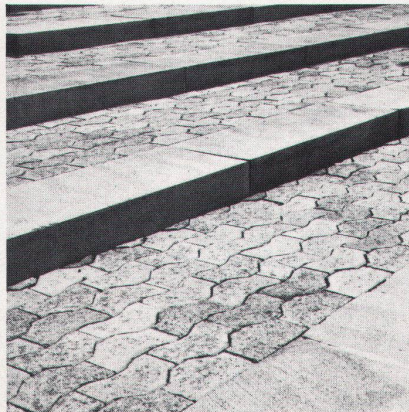

**Handwerkliche Qualität
und Sorgfalt im Detail**

Wo unsere Arbeit in unmittelbarer Beziehung zu Architektur und Umgebung steht, wo Qualität nicht nur Haltbarkeit bedeutet, wo das Detail beachtet und die individuelle Lösung geschätzt wird, wo Farbe, Struktur und Material dem ganzen ein-, nicht über- oder untergeordnet werden, wo es gilt, das Praktische mit dem Wirtschaftlichen und dieses mit dem Schönen zu verbinden, überall dort finden wir unsere Aufgaben besonders reizvoll und die handwerkliche Lösung auch im Detail lohnend.

Unsere Erfahrung steht Ihnen zur Verfügung. Wir helfen Ihnen gerne. Unsere Möglichkeiten sind vielfältig, denn wir sind auf vielen Gebieten tätig und haben für alles unsere Fachleute.

WALO

Walo Bertschinger AG.SA