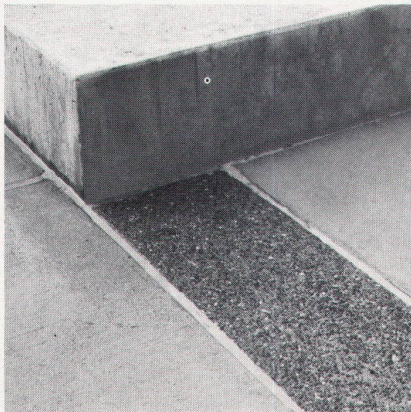

**Handwerkliche Qualität
und Sorgfalt im Detail**

Wo unsere Arbeit in unmittelbarer Beziehung zu Architektur und Umgebung steht, wo Qualität nicht nur Haltbarkeit bedeutet, wo das Detail beachtet und die individuelle Lösung geschätzt wird, wo Farbe, Struktur und Material dem ganzen ein-, nicht über- oder untergeordnet werden, wo es gilt, das Praktische mit dem Wirtschaftlichen und dieses mit dem Schönen zu verbinden, überall dort finden wir unsere Aufgaben besonders reizvoll und die handwerkliche Lösung auch im Detail lohnend.

Unsere Erfahrung steht Ihnen zur Verfügung. Wir helfen Ihnen gerne. Unsere Möglichkeiten sind vielfältig, denn wir sind auf vielen Gebieten tätig und haben für alles unsere Fachleute.

WALO

Walo Bertschinger AG.SA