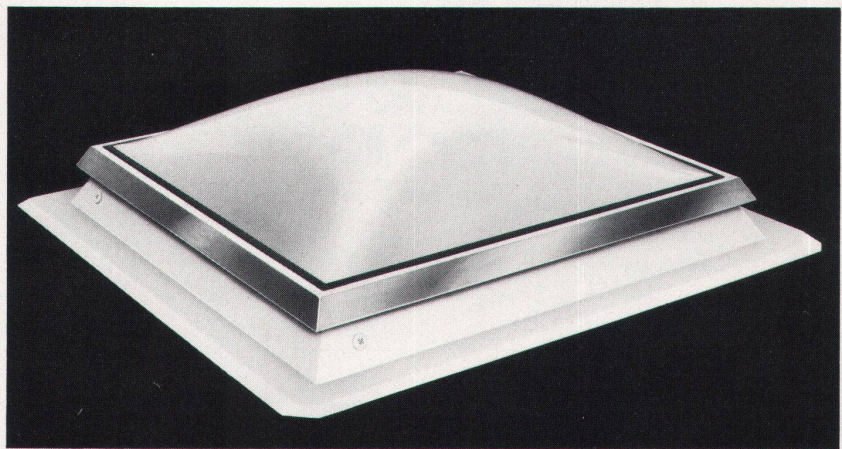

forster

2. Das sind die äusseren Vorteile der neuen CUPOLUX®-Lichtkuppeln:

Höchste Wind-, Wetter- und Einbruch-Sicherheit durch besondere Werkstoffe und eine durchdachte Konstruktion.

Tragendes Element jeder CUPOLUX-Lichtkuppel ist ein massiver Aufsetzkranz aus Polyurethan-Duromerschaum. Dieses homogene, mit einer doppelten DD-Lackierung überzogene Material von bester statischer Festigkeit ist extrem wasser- und witterungsfest. Der 15 cm breite Klebeflansch des Aufsetzkranzes gewährleistet die problemlose Verbindung mit allen handelsüblichen Flachdachabdichtungen.

Die CUPOLUX-Lichtkuppel aus doppelschaligem, opalem Acrylglas ruht in einem breiten, verwindungssteifen Aluminiumrahmen.

Die witterungsgeschützten Befestigungselemente sind weder sichtbar noch von aussen zugänglich.