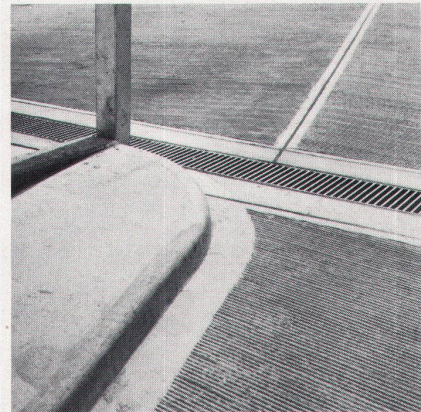

**Handwerkliche Qualität
und Sorgfalt im Detail**

Wo unsere Arbeit in unmittelbarer Beziehung zu Architektur und Umgebung steht, wo Qualität nicht nur Haltbarkeit bedeutet, wo das Detail beachtet und die individuelle Lösung geschätzt wird, wo Farbe, Struktur und Material dem ganzen ein-, nicht über- oder untergeordnet werden, wo es gilt, das Praktische mit dem Wirtschaftlichen und dieses mit dem Schönen zu verbinden, überall dort finden wir unsere Aufgaben besonders reizvoll und die handwerkliche Lösung auch im Detail lohnend.

Unsere Erfahrung steht Ihnen zur Verfügung. Wir helfen Ihnen gerne. Unsere Möglichkeiten sind vielfältig, denn wir sind auf vielen Gebieten tätig und haben für alles unsere Fachleute.

WALO

Walo Bertschinger AG.SA