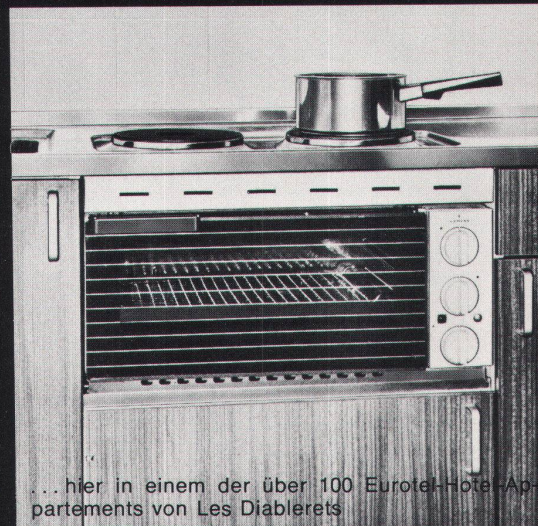

Wir führen Spezialitäten

Zum Beispiel: Kleinherd mit Backofen und Grillkomfort

HT 5203 freistehend

Eingebaut in Kleinküche...

...hier in einem der über 100 Eurotel-Hotel-Appartements von Les Diablerets

SIEMENS

Einbaugeräte
mit dem gewissen Extra

Dieses 2-Platten-Réchaud mit Backofen wurde speziell für Studios, Appartements, Alterswohnungen und Schwesternhäuser entwickelt. So sind die Hotel-Appartements des Eurotel in Les Diablerets, St. Moritz, Montreux, Crans sur Siere und Interlaken mit dem HT 5204 bestückt worden.

SIEMENS-Kleinherd HT 5204, 380 V

Backofen mit Vollglastür, Beleuchtung und Grillsteckdose. Mit Temperaturwähler, 5 Kontrolllampen: eine für den Backofen, eine für den Betriebszustand des Herdes. Kochplatten: 1x18 cm ∅ 2000 W Blitz und 1x14,5 cm ∅ 1000 W normal.

Backofen 1200 W, Grill 1700 W (= Sonderzubehör). Masse: 320 mm hoch, 570 mm breit, 380 mm tief.

SIEMENS-Kleinbackofen HT 5000, 220 V. Baugleich, jedoch ohne Kochplatten und entsprechende Schalter.

Coupon