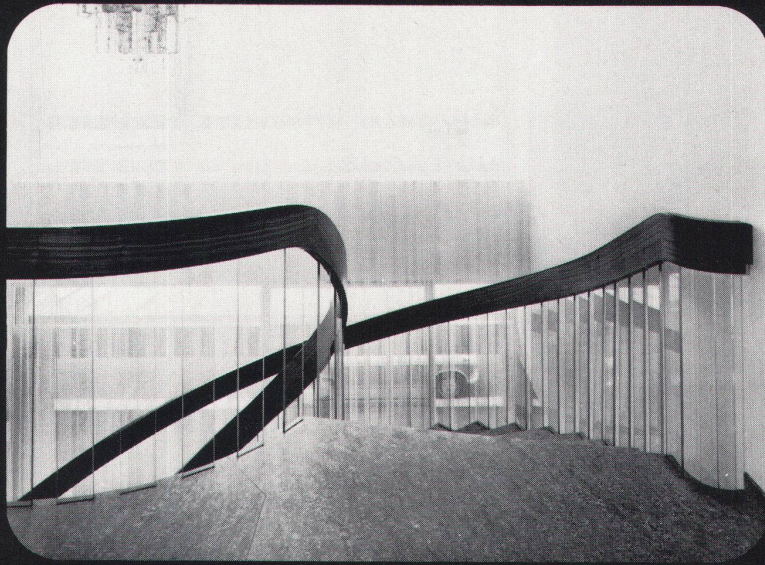

Lignoform®

Geländer für Wendeltreppen

Einige Radien aus unserem Fabrikations-Programm

Form Nr.	Radius aussen
2	32 cm
5	50
6	58
11	74
13	83
15	96
16	100
19	109
22	123
25	159
26 usw.	171

andere Grössen auf Anfrage.