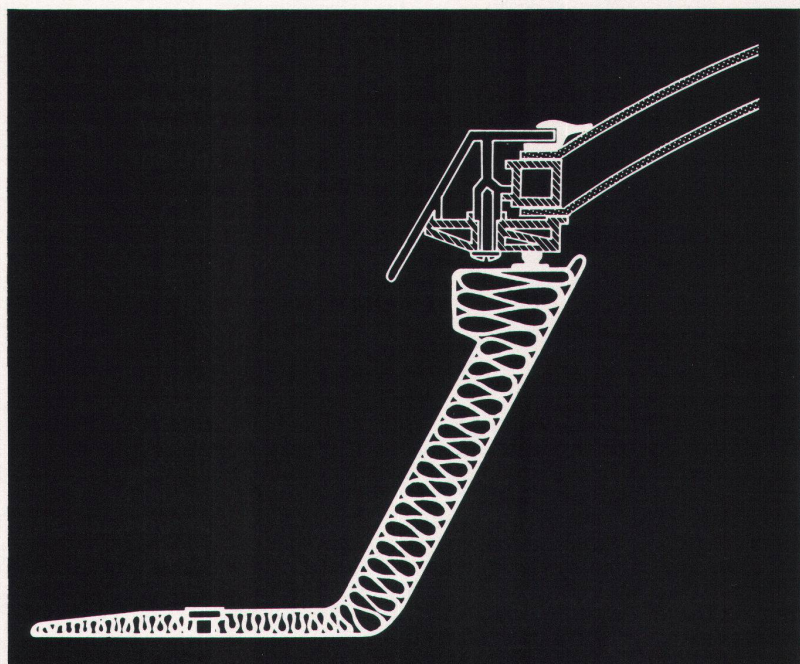

1. Das sind die inneren Vorteile der neuen CUPOLUX®-Lichtkuppeln:

Lichtbeständigkeit, keine Vergilbung, minimale Wärmeverluste und keine Materialspannungen dank besonderer Werkstoffe und einer durchdachten Konstruktion.

Für CUPOLUX-Lichtkuppeln wird nicht irgendein transparentes Material verwendet, sondern zwei durch eine isolierende Luftschicht getrennte Schalen aus Acrylglas opal. Diese bieten bei hoher Lichtdurchlässigkeit einen optimalen Schutz gegen Wärmeeinstrahlung. Sie sind so gelagert, dass sie sich spannungsfrei ausdehnen können.

Der verwindungssteife Aluminiumrahmen in Kombination mit einem Hart-PVC-Klemmprofil schliesst den Aufsetzkranz nach allen Seiten fugenlos ab. Unter normalen Verhältnissen wird eine Kondensatbildung vermieden.

Die neuen CUPOLUX-Lichtkuppeln lassen sich wie Fensterflügel montieren und zeichnen sich durch Formschönheit, praxisgerechte Funktion und Dauerhaftigkeit aus.

CUPOLUX-Lichtkuppeln sind montagefertige Bauelemente, die sich jederzeit in CUPOLUX-Lüfter ändern lassen, und entstammen dem grössten Lichtkuppelwerk Europas. Konstruktion und Wahl der Werkstoffe sind das Ergebnis jahrzehntelanger Erfahrung. Die Planung von Grossserien macht auch für die Details eine ausgefeilte Ingenieurlösung möglich.

CUPOLUX-Lichtkuppeln sind Fenster zum Himmel

Fachmännischer Einbau durch eigene Montageequipen in der ganzen Schweiz.

Jakob Scherrer Söhne AG
8059 Zürich 2
Allmendstrasse 7
Telefon 01 25 79 80