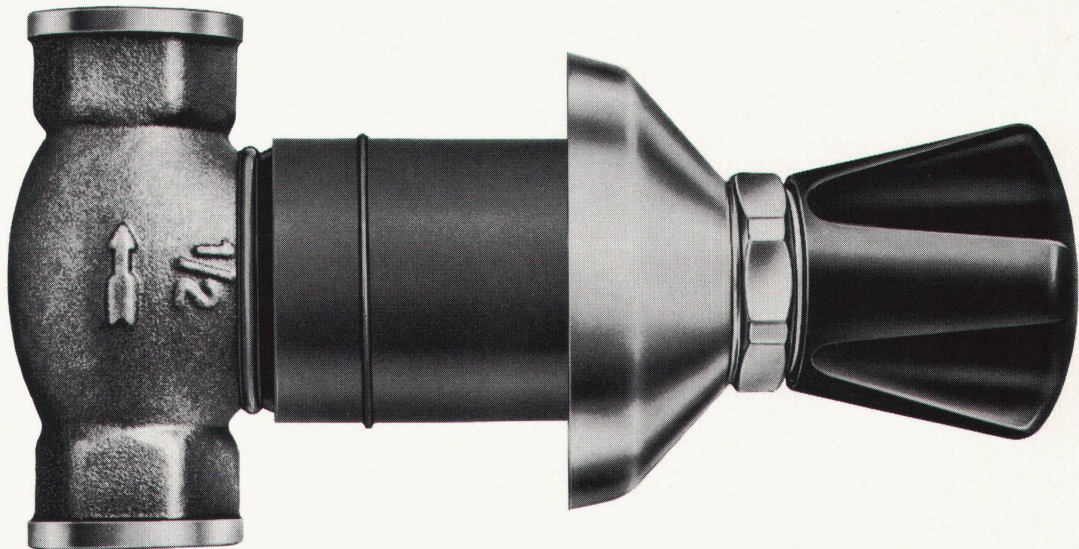

Durisol

Neue Unterputz-Armaturen

Nouvelle robinetterie murée

Ein vollständiges Programm

N
URS

N
URS

Verlangen Sie unsere Prospekte

Une gamme complète