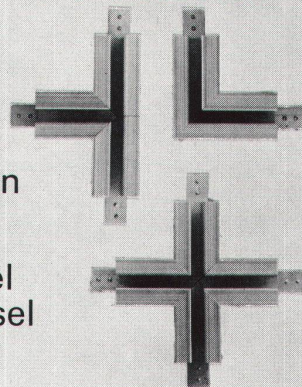

Bitte fragen Sie uns an.

Ligniform Formsperrholz AG
8717 Benken SG
Telephon 055 75 25 25

Wir möchten informiert werden

Stromschienen System Woertz

für Beleuchtungs-
körper- und
Steckeranschlüsse
220 V 16 A
(3,52 kW)

für Montage
auf Mauerwerk
auf Holz
an Aufhängung
in Verbindung mit
Deckenplatten
in Längen bis 5 m
zusammenfügbar
mit Verbindungs-
stücken
Winkelstücken
T-Stücken
Kreuzstücken
Vertikalstücken

WOERTZ

Verlangen Sie Unterlagen oder
den Besuch unseres Spezialisten